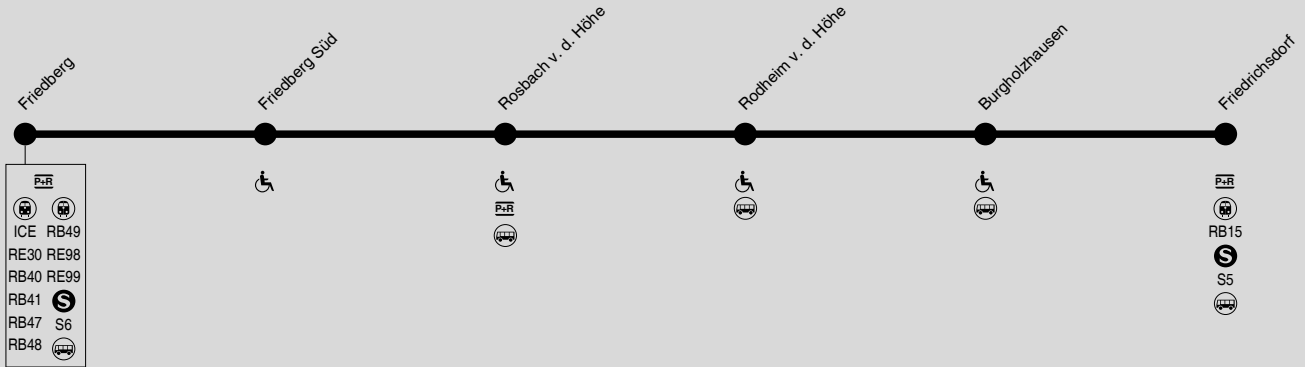

RB16 Friedberg → Friedrichsdorf

RMV-Servicetelefon: 069 / 24 24 80 24

♿ : Station für Rollstuhlfahrer zugänglich

Montag - Freitag

Am 24.12. und 31.12. Verkehr wie Samstag

RE30 Gießen	ab	4.30	5.40	6.22	6.52	7.09	7.53	8.22	8.28	9.53	10.28	11.53	12.23	12.54	13.22	13.53	14.22	14.54	15.22	15.53
RE30 Bad Nauheim	ab	4.54	6.04			7.28			8.53		10.53			13.39					15.39	
RE30 Friedberg	an	4.57	6.09	6.40	7.11	7.32	8.11	8.40	8.56	10.11	10.56	12.11	12.41	13.12	13.42	14.11	14.40	15.11	15.42	16.11
Friedberg	ab	5.16	6.16	6.46	7.16	7.46	8.16	8.46	9.16	10.16	11.16	12.16	12.46	13.26	13.54	14.26	14.54	15.26	15.54	16.26
Friedberg Süd		5.20	6.20	6.50	7.20	7.50	8.20	8.50	9.20	10.20	11.20	12.20	12.50	13.30	13.58	14.30	14.58	15.30	15.58	16.30
Rosbach v.d.Höhe	an	5.24	6.24	6.54	7.24	7.54	8.24	8.54	9.24	10.24	11.24	12.24	12.54	13.34	14.02	14.34	15.02	15.34	16.02	16.34
Rosbach v.d.Höhe	ab	5.25	6.25	6.55	7.25	7.55	8.25	8.55	9.25	10.25	11.25	12.25	12.55	13.36	14.06	14.36	15.06	15.36	16.06	16.36
Rodheim v.d.Höhe	an	5.29	6.29	6.59	7.29	7.59	8.29	8.59	9.29	10.29	11.29	12.29	12.59	13.40	14.10	14.40	15.10	15.40	16.10	16.40
Rodheim v.d.Höhe	ab	5.32	6.32	7.02	7.32	8.02	8.32	9.02	9.32	10.32	11.32	12.32	13.02	13.43	14.13	14.43	15.13	15.43	16.13	16.43
Burgholzhausen		5.35	6.35	7.05	7.35	8.05	8.35	9.05	9.35	10.35	11.35	12.35	13.05	13.46	14.16	14.47	15.16	15.47	16.16	16.46
Friedrichsdorf	an	5.35	6.35	7.05	7.35	8.05	8.35	9.05	9.35	10.35	11.35	12.35	13.05	13.46	14.16	14.47	15.16	15.47	16.16	16.46
S5 Friedrichsdorf	ab	5.38	6.38	7.08	7.38	8.08	8.38	9.08	9.38	10.38	11.38	12.38	13.08	14.08	14.38	15.08	15.38	16.08	16.38	17.08
S5 Bad Homburg	an	5.44	6.44	7.14	7.44	8.14	8.44	9.14	9.44	10.44	11.44	12.44	13.14	14.14	14.44	15.14	15.44	16.14	16.44	17.14
S5 Ffm Hauptbahnhof	an	6.06	7.06	7.36	8.06	8.36	9.06	9.36	10.06	11.06	12.06	13.06	13.36	14.36	15.06	15.36	16.06	16.36	17.06	17.36