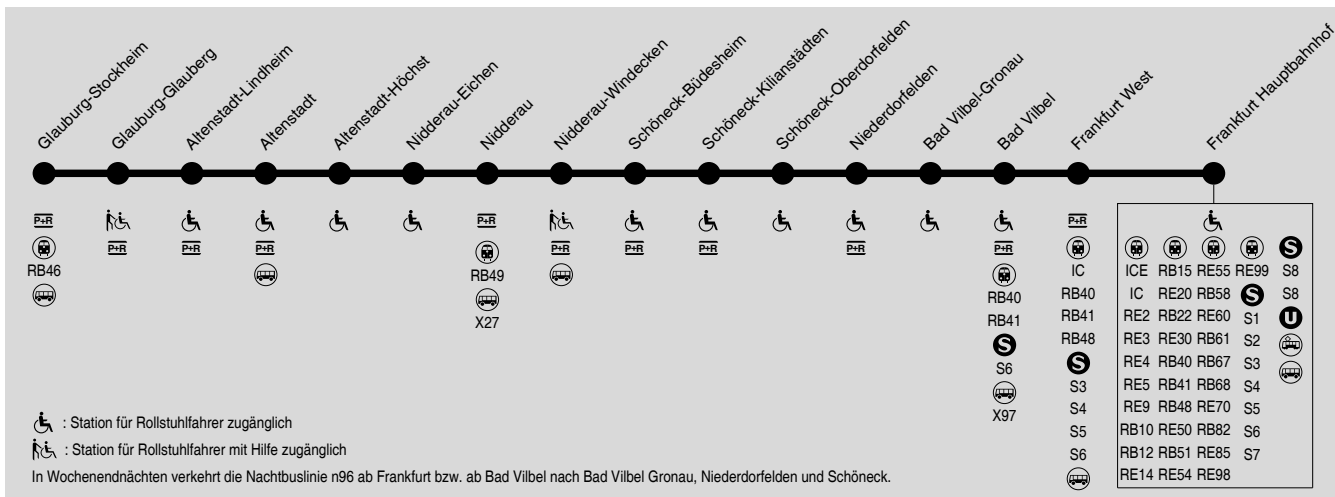

# RB34 Glauburg-Stockheim → Nidderau → Bad Vilbel → Frankfurt

RMV-Servicetelefon: 069 / 24 24 80 24