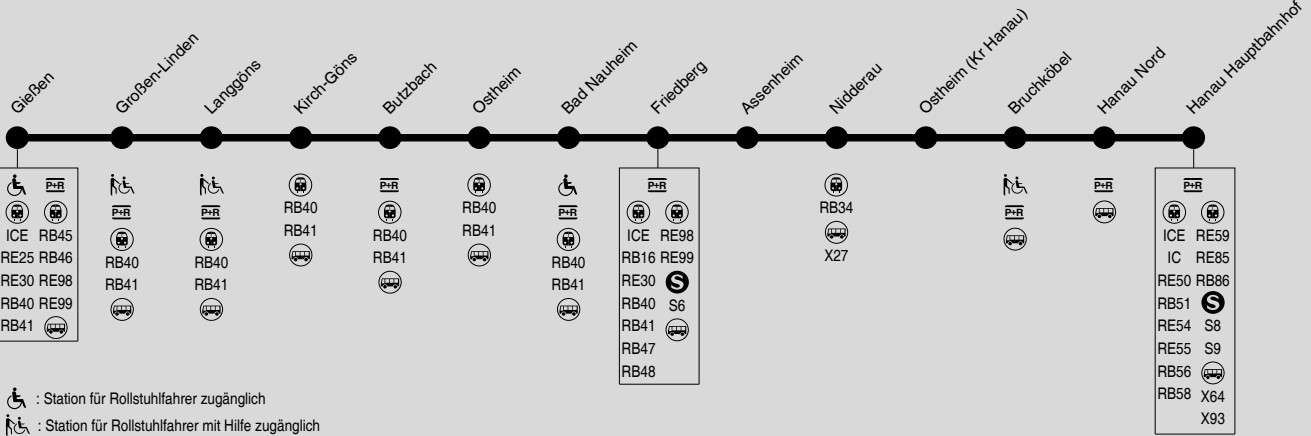

# RB49 Gießen → Friedberg → Nidderau → Hanau

RMV-Servicetelefon: 069 / 24 24 80 24

jc = gültig bis 08.06.2019

je = gültig ab 09.06.2019

kp = gültig bis 03.03.2019

Wegen Bauarbeiten kommt es im Jahr 2019 zu Fahrplanänderungen. Bitte beachten Sie die aktuellen Bekanntmachungen und Informationen auf [www.rmv.de](http://www.rmv.de)  
Weitere Züge zwischen Gießen und Friedberg: Linie G 30

41 = verkehrt als Linie RB41

kn = gültig ab 04.03.2019

↔ = Weiterfahrt im selben Fahrzeug möglich

Wegen Bauarbeiten kommt es im Jahr 2019 zu Fahrplanänderungen. Bitte beachten Sie die aktuellen Bekanntmachungen und Informationen auf [www.rmv.de](http://www.rmv.de)

41 = verkehrt als Linie RB41

↔ = Weiterfahrt im selben Fahrzeug möglich

Wegen Bauarbeiten kommt es im Jahr 2019 zu Fahrplanänderungen. Bitte beachten Sie die aktuellen Bekanntmachungen und Informationen auf [www.rmv.de](http://www.rmv.de)  
Weitere Züge zwischen Gießen und Friedberg: Linie G 30