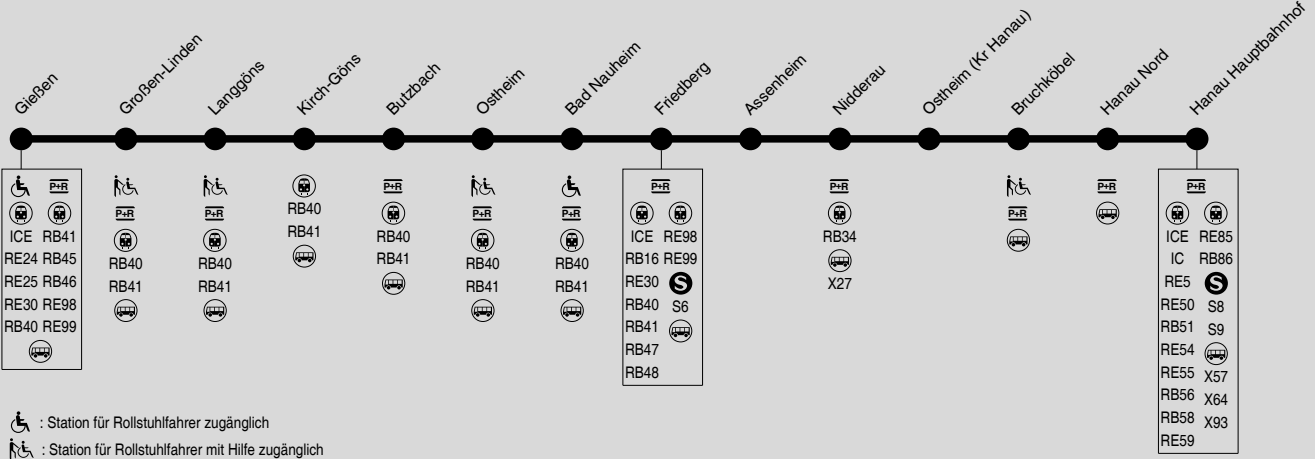

RB49 Gießen → Friedberg → Nidderau → Hanau

RMV-Servicetelefon: 069 / 24 24 80 24

: Station für Rollstuhlfahrer zugänglich
: Station für Rollstuhlfahrer mit Hilfe zugänglich

Montag - Freitag

Gießen	ab	4.14		5.40	5.58	6.58	7.13	7.28			9.35		11.35	12.02					
Großen-Linden		4.19		5.45	6.03	7.03	7.18	7.33			9.40		11.40	12.07					
Langgöns		4.22		5.48	6.06	7.06	7.22	7.36			9.43		11.43	12.10					
Kirch-Göns		4.25		5.51	6.09	7.09	7.26	7.39			9.46		11.46	12.13					
Butzbach	an	4.29		5.55	6.13	7.13	7.30	7.43			9.50		11.50	12.17					
Butzbach	ab	4.29		5.56	6.25	7.14	7.36	7.50			9.51		11.51	12.18					
Ostheim		4.32		5.59	6.28	7.18	7.39	7.53			9.54		11.54	12.21					
Bad Nauheim		4.38		6.04	6.33	7.23	7.45	7.59			9.59		11.59	12.26					
Friedberg	an	4.42		6.08	6.37	7.27	7.49	8.03			10.04		12.04	12.31					
Friedberg	ab	4.14		5.14	5.40	6.22	6.52	7.13	7.54	8.23	8.28	9.22	9.54	10.23	10.55	11.22	11.54	12.23	12.28
G 30 Friedberg	an	4.42		5.41	6.08	6.41	7.11	7.49	8.12	8.41	8.56	9.42	10.12	10.41	11.12	11.42	12.12	12.41	12.56
Friedberg	ab	4.45	5.20	5.50	6.20	6.50	7.16	7.52	8.20	8.50	9.16	9.50	10.20	10.50	11.23	11.50	12.20	12.50	13.15
Assenheim		4.51	5.25	5.55	6.25	6.55	7.21	7.57	8.25	8.55	9.21	9.55	10.25	10.55	11.28	11.55	12.24	12.55	13.20
Nidderau	an	4.57	5.31	6.01	6.32	7.02	7.27	8.04	8.31	9.01	9.27	10.01	10.31	11.01	11.35	12.01	12.31	13.01	13.26
Nidderau	ab			6.29	7.00	7.31	8.31				9.31	10.29		11.31		12.29			13.31
RB34 Glauburg-Stockheim	an			6.52	7.22	7.55	8.57				9.54	10.52		11.54		12.52			13.54
Nidderau	ab	4.11	5.06	6.04	6.28	6.59	7.32	8.02	8.33	9.06		10.02		11.06		12.02			13.06
RB34 Glauburg-Stockheim	an	4.34	5.28	6.27	6.55	7.24	7.56	8.25	8.56	9.28		10.25		11.28		12.25			13.28
Nidderau	ab	4.58	5.32	6.04	6.32	7.03	7.32	8.05	8.32	9.03	9.32	10.02	10.32	11.02	11.37	12.02	12.31	13.03	13.32
Ostheim (Kr Hanau)		5.00	5.35	6.06	6.35	7.06	7.35	8.07	8.35	9.06	9.35	10.05	10.35	11.05	11.39	12.05	12.34	13.06	13.35
Bruchköbel		5.04	5.39	6.10	6.39	7.09	7.39	8.11	8.39	9.09	9.39	10.09	10.39	11.09	11.43	12.09	12.37	13.09	13.39
Hanau Nord		5.08	5.43	6.14	6.43	7.13	7.43	8.15	8.43	9.13	9.43	10.13	10.43	11.13	11.47	12.13	12.41	13.13	13.43
Hanau Hauptbahnhof	an	5.14	5.49	6.20	6.49	7.19	7.48	8.20	8.49	9.19	9.48	10.19	10.49	11.19	11.53	12.19	12.47	13.19	13.48
G 50/55 Hanau Hbf	ab	5.24	6.00	6.29	6.57	7.53		9.02		10.09		11.02		12.09		13.02		14.09	
G 50/55 Frankfurt Hbf	an	5.55	6.24	6.48	7.15	8.20		9.24		10.28		11.24		12.28		13.24		14.28	

Weitere Züge zwischen Gießen und Friedberg: Linie G 30

Montag - Freitag