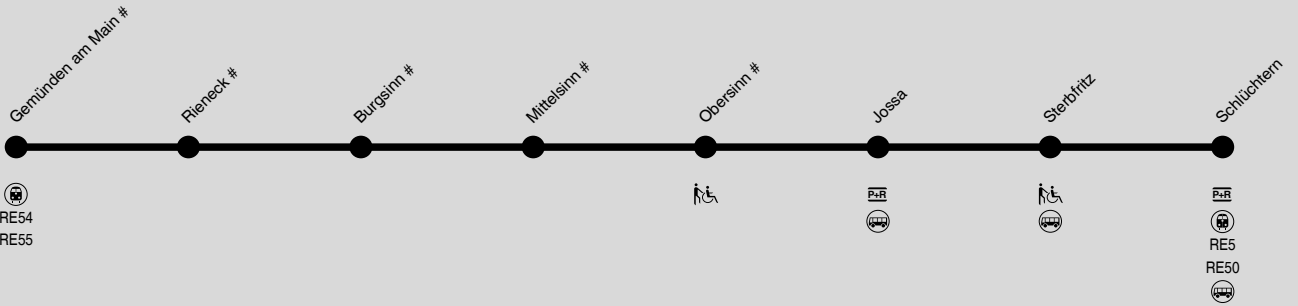

RB53 Gemünden am Main → Jossa → Schlüchtern

RMV-Servicetelefon: 069 / 24 24 80 24

= Bahnhof ist nicht zum RMV-Tarif erreichbar
 : Station für Rollstuhlfahrer mit Hilfe zugänglich

Montag - Freitag

Gemünden am Main #	ab	5.11	6.18	8.34	9.34	10.34	11.34	13.13	13.34	14.34	15.34	16.34	17.34	18.34	19.34	21.10	22.14
Rieneck #		5.17	6.23	8.40	9.39	10.39	11.39	13.18	13.39	14.39	15.39	16.39	17.39	18.39	19.39	21.15	22.19
Burgsinn #		5.23	6.28	8.44	9.44	10.44	11.44	13.23	13.44	14.44	15.44	16.45	17.44	18.44	19.44	21.20	22.24
Mittelsinn #		5.27	6.32	8.48	9.48	10.48	11.48	13.27	13.48	14.48	15.48	16.49	17.48	18.48	19.48	21.24	22.28
Obersinn #		5.29	6.35	8.51	9.50	10.50	11.50	13.29	13.50	14.50	15.50	16.51	17.51	18.50	19.50	21.26	22.31
Jossa		5.37	6.38	8.55	9.54	10.55	11.54	13.34	13.54	14.55	15.54	16.54	17.54	18.54	19.54	21.31	22.34
Sterbfritz		5.47	6.46		10.04		12.04		14.04		16.04	17.04	18.04	19.04	20.04		
Schlüchtern	an	6.05	7.03		10.22		12.22		14.22		16.22	17.22	18.22	19.22	20.22		
G 50 Schlüchtern	ab	6.25	7.14		10.30		12.30		14.30		16.30	17.30	18.31	19.30	20.30		
G 50 Frankfurt Hbf	an	7.15	8.08		11.28		13.28		15.28		17.28	18.28	19.28	20.28	21.28		
G 50 Schlüchtern	ab	6.19	7.28		10.28		12.28		14.28		16.28	17.28	18.28	19.28	20.28		
G 50 Fulda	an	6.40	7.49		10.49		12.49		14.49		16.49	17.49	18.49	19.49	20.49		