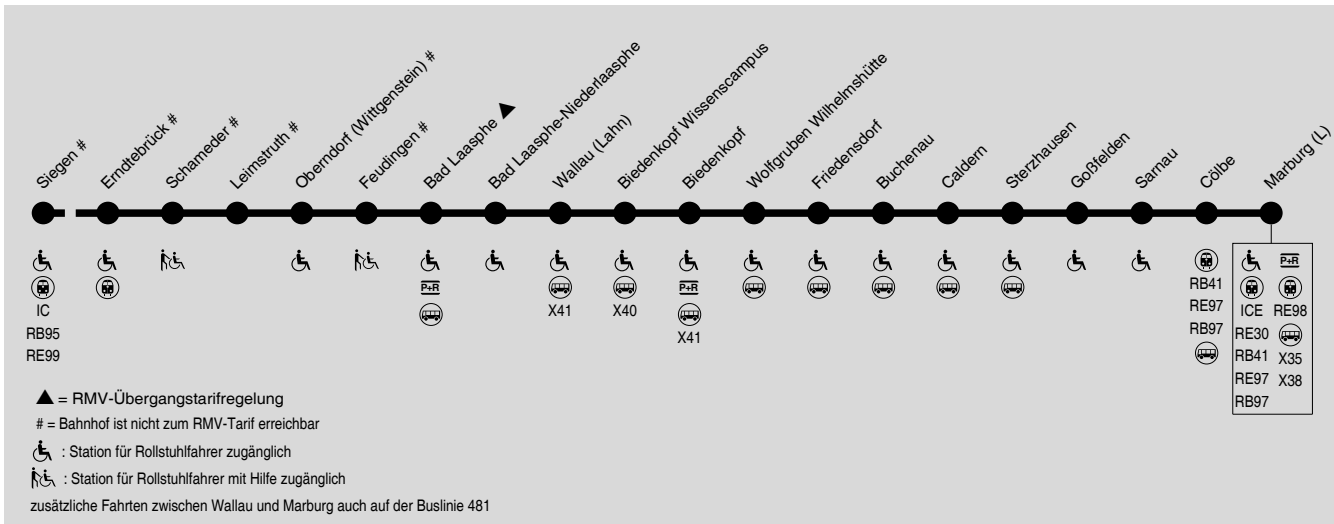

# RB94 (Siegen →) Erndtebrück → Bad Laasphe → Biedenkopf → Marburg

RMV-Servicetelefon: 069 / 24 24 80 24

Die Stationen Sarnau, Caldern, Wilhelmshütte, Niederlaasphe, Oberndorf, Leimstruth und Schameder werden als Bedarfshalte bedient. Fahrgäste bitte im Zug beim Triebfahrzeugführer melden bzw. an der Station bemerkbar machen.  
 In Gießen bestehen zusätzliche Anschlüsse auf die G 30 nach Frankfurt.