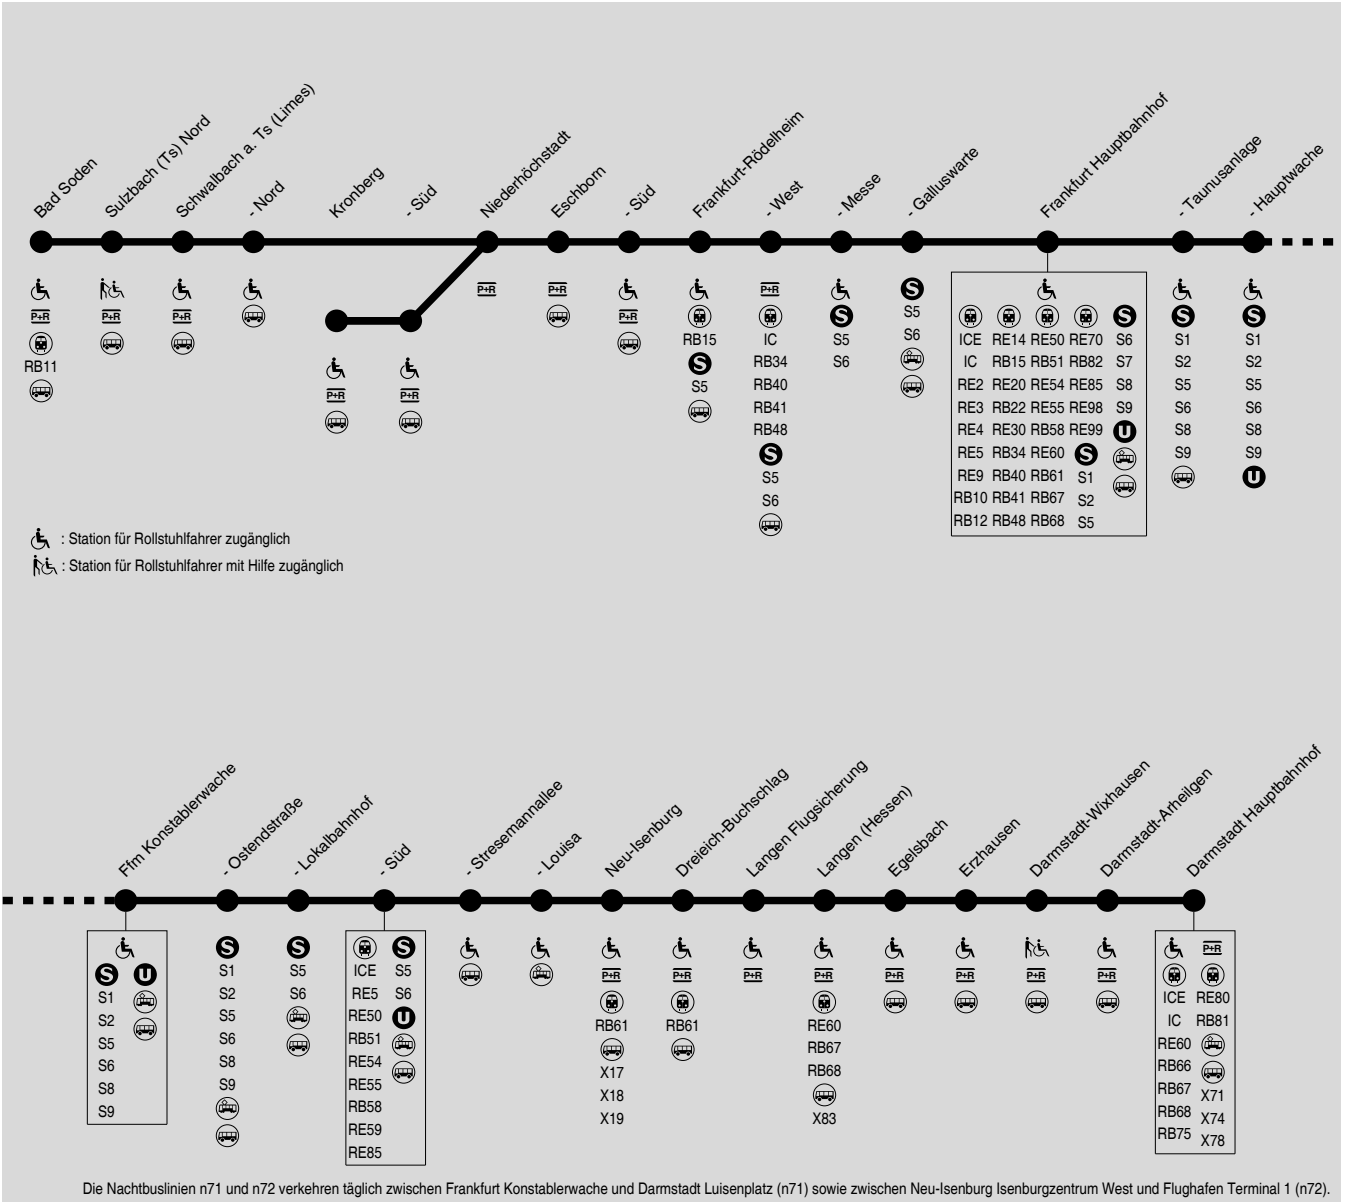

S3/S4

Bad Soden (S3)  
Kronberg (S4)

Frankfurt Hbf → Langen → Darmstadt Hbf

RMV-Servicetelefon: 069 / 24 24 80 24

Wegen Bauarbeiten kommt es im Jahr 2024 zu Fahrplanänderungen. Bitte beachten Sie die aktuellen Bekanntmachungen und Informationen auf [www.rmv.de](http://www.rmv.de)

S3/S4

Bad Soden (S3)  
Kronberg (S4)

Wegen Bauarbeiten kommt es im Jahr 2024 zu Fahrplanänderungen. Bitte beachten Sie die aktuellen Bekanntmachungen und Informationen auf www.rmv.de

Montag - Freitag

Samstag

Table with columns for Line, Verkehrsbeschränkung, Hinweise, and 20 time slots. Rows include stations from Bad Soden to Darmstadt Hauptbahnhof.