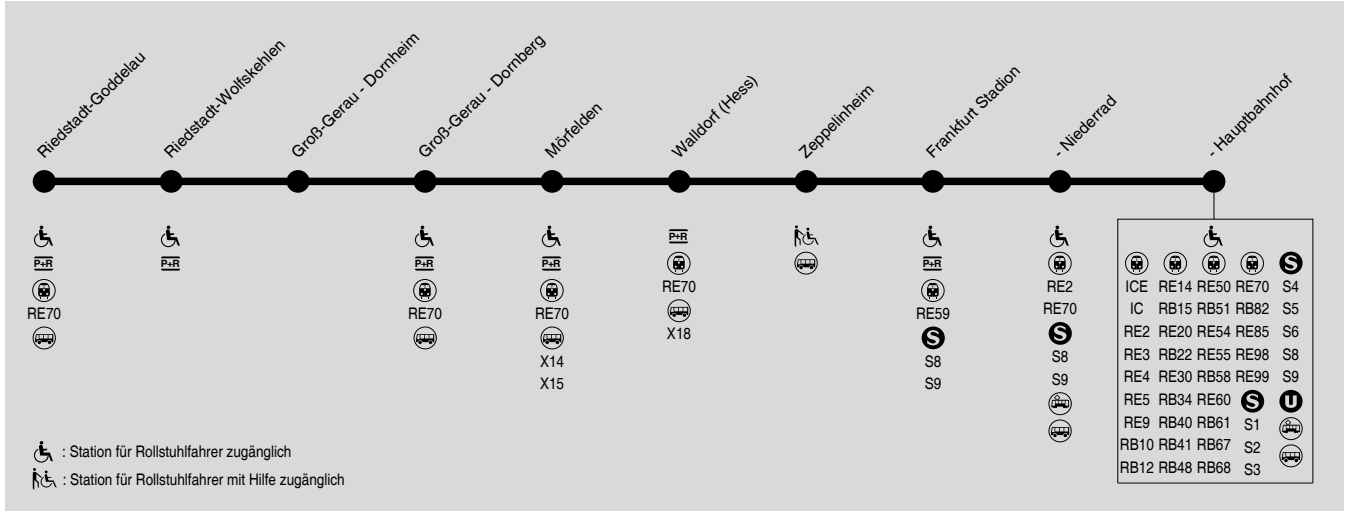

Riedstadt-Goddelau → Groß-Gerau → Walldorf → Frankfurt Hbf

Im Zeitraum vom 02.01. bis 21.01.2024 sowie ab 16.07.2024 ist die Strecke gesperrt. Aktuelle Informationen zum Ersatzverkehr siehe www.rmv.de

Montag - Freitag