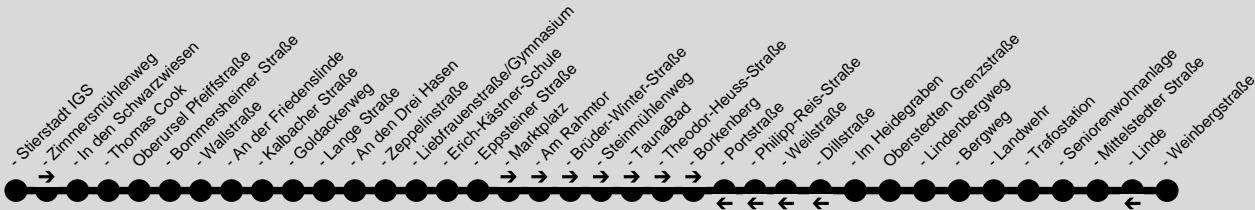

49

**Oberstedten → Oberursel → Bommersheim → IGS Stierstadt**

Stadtwerke Oberursel (Taunus) GmbH, Oberurseler Straße 55-57, 61440 Oberursel (Taunus), Tel.: (06171) 509 119

**Montag - Freitag (Schulzeit)**

26

Oberstedten Weinbergstraße	ab	7.05
- Linde		7.06
- Mittelstedter Straße		7.06
- Seniorenwohnanlage		7.07
- Trafostation		7.08
- Landwehr		7.09
- Bergweg		7.10
- Grenzstraße		7.12
Oberursel Im Heidegraben		7.13
- Dillstraße		7.14
- Mainstraße		7.15
- Portstraße		7.19
- Eppsteiner Straße		7.19
- Erich-Kästner-Schule		7.24
- Liebfrauenstraße/Gymnasium		7.25
- Zeppelinstraße		7.28
Bommersheim Lange Straße		7.30
- Goldackerweg		7.31
- Kalbacher Straße		7.32
- An der Friedenslinde		7.36
- Wallstraße		7.37
- Bommersheimer Straße		7.38
Stierstadt In d. Schwarzwiesen		7.42
- IGS	an	7.46

**Montag - Freitag (Schulzeit)**

27

Hinweise	AI		
Stierstadt IGS	ab	13.35	15.50
- Zimmersmühlenweg		13.37	15.52
- In den Schwarzwiesen		13.38	15.53
Oberursel Pfeiffstraße		13.39	15.54
Bommersheim Bommersh. Str.		13.41	15.56
- Wallstraße		13.43	15.58
- An der Friedenslinde		13.45	16.00
- Kalbacher Straße		13.46	16.01
- Goldackerweg		13.47	16.02
Oberursel An den Drei Hasen		13.50	16.05
- Zeppelinstraße		13.51	16.06
- Liebfrauenstraße/Gymnasium	13.40	13.53	16.08
- Erich-Kästner-Schule	13.41	13.54	16.09
- Eppsteiner Straße	13.43	13.56	16.11
- Marktplatz	13.44	13.57	16.12
- Am Rahmtor	13.45	13.58	16.13
- Brüder-Winter-Straße	13.46	13.59	16.14
- Steinmühlenweg	13.47	14.00	16.15
- TaunaBad	13.48	14.01	16.16
- Theodor-Heuss-Straße	13.49	14.02	16.17
- Borkenberg	13.50	14.03	16.18
- Im Heidegraben	13.52	14.05	16.20
Oberstedten Lindenbergweg	13.54	14.07	16.22
- Landwehr	13.56	14.09	16.24
- Seniorenwohnanlage	13.58	14.11	16.26
- Weinbergstraße	an 14.00	14.13	16.28

AI = Die Abfahrt 13.40 Uhr ab Gymnasium verkehrt nur nach den Herbstferien bis zu den Osterferien.