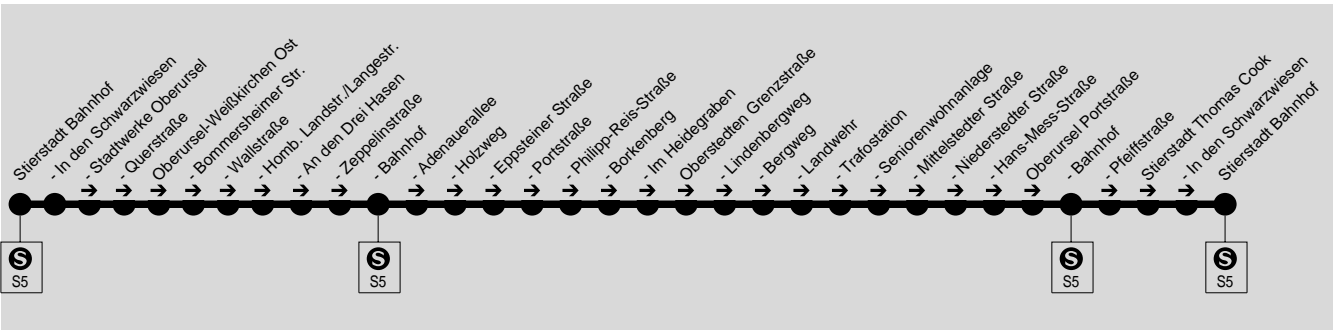

n31

Stierstadt Bhf. → Oberursel Bhf. → Oberstedten und zurück

Stadtwerke Oberursel (Taunus) GmbH, Oberurseler Straße 55-57, 61440 Oberursel (Taunus), Tel.: (06171) 509 119

28

Nächte Fr/Sa, Sa/So und vor Feiertagen

Stierstadt Bahnhof	ab	2.42	3.42	4.42
- In den Schwarzwiesen		2.42	3.42	4.42
Oberursel Stadtwerke		2.43	3.43	4.43
- Querstraße		2.43	3.43	4.43
- Ost		2.44	3.44	4.44
Bommersheim Bommersh. Str.		2.46	3.46	4.46
- Wallstraße		2.47	3.47	4.47
- Lange Straße		2.48	3.48	4.48
Oberursel An den Drei Hasen		2.49	3.49	4.49
- Zeppelinstraße		2.50	3.50	4.50
- Bahnhof	an	2.51	3.51	4.51
- Bahnhof	ab	2.52	3.52	4.52
- Adenauerallee		2.53	3.53	4.53
- Holzweg		2.54	3.54	4.54
- Eppsteiner Straße		2.54	3.54	4.54
- Portstraße		2.55	3.55	4.55

- Philipp-Reis-Straße		2.56	3.56	4.56
- Borkenberg		2.58	3.58	4.58
- Im Heidegraben		2.59	3.59	4.59
Oberstedten Grenzstraße		3.00	4.00	5.00
- Lindenbergweg		3.01	4.01	5.01
- Bergweg		3.02	4.02	5.02
- Landwehr		3.02	4.02	5.02
- Trafostation		3.03	4.03	5.03
- Seniorenwohnanlage		3.04	4.04	5.04
- Mittelstedter Straße		3.04	4.04	5.04
- Niederstedter Straße		3.05	4.05	5.05
- Hans-Mess-Straße	an	3.06	4.06	5.06
- Hans-Mess-Straße	ab	3.07	4.07	
Oberursel Portstraße		3.12	4.12	
- Bahnhof	an	3.14	4.14	
- Bahnhof	ab	3.15	4.15	
- Pfeiffstraße		3.17	4.17	
Stierstadt Thomas Cook		3.17	4.17	
- In den Schwarzwiesen		3.18	4.18	
- Bahnhof	an	3.19	4.19	