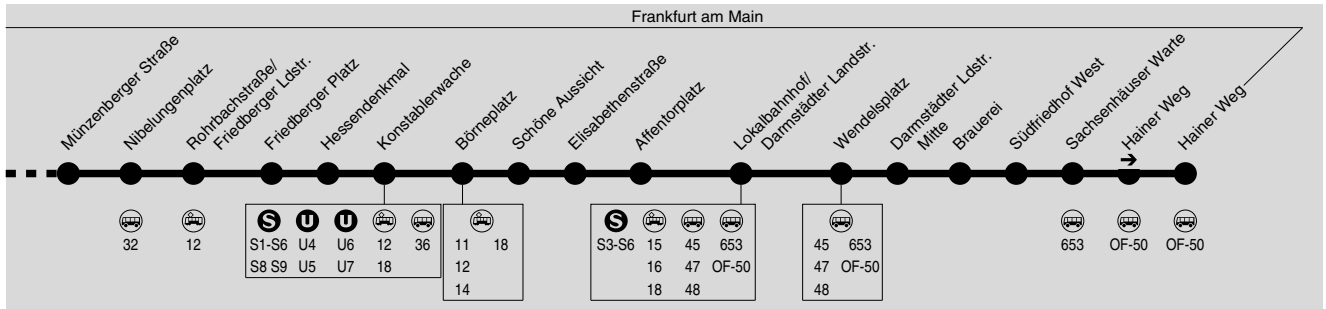

30

Bad Vilbel Bahnhof → Ffm Unfallklinik → Friedberger Warte →
Konstablerwache → Lokalbf → Sachsenhäuser Warte

IN·DER·CITY·BUS

RMV-Servicetelefon: 069 / 24 24 80 24

Am 24. und 31.12. Verkehr wie Samstag

Montag - Freitag