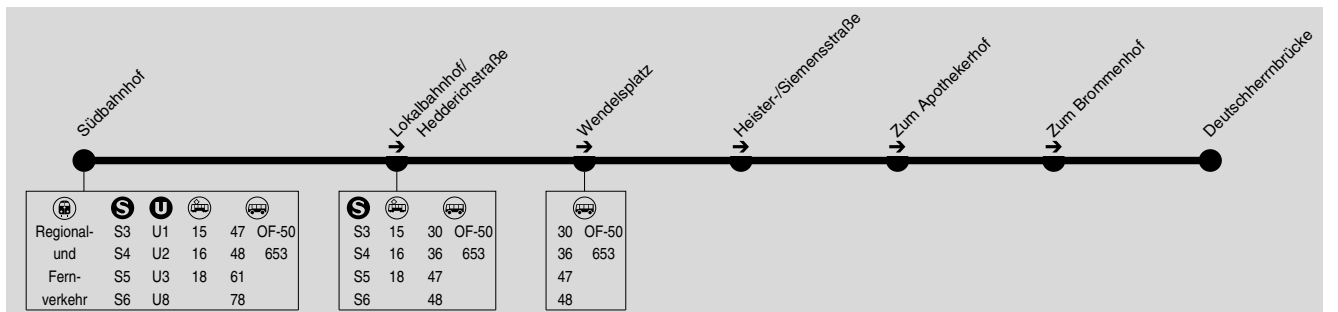

nHA = nicht am 24.12.

nHS = nicht am 24. und 31.12.

Sonn- und Feiertag

Südbahnhof	21.28	21.58	22.28	22.58	23.28	23.58
Südbahnhof/Schweizer Straße	21.30	22.00	22.30	23.00	23.30	0.00
Oppenheimer Landstraße	21.31	22.01	22.31	23.01	23.31	0.01
Niersteiner Straße	21.32	22.02	22.32	23.02	23.32	0.02
Großer Hasenpfad Süd	21.33	22.03	22.33	23.03	23.33	0.03
Tucholskystraße	21.34	22.04	22.34	23.04	23.34	0.04
Großer Hasenpfad Mitte	21.35	22.05	22.35	23.05	23.35	0.05
Südbahnhof/Mörfelder Landstr.	21.36	22.06	22.36	23.06	23.36	0.06
Südbahnhof/Schweizer Straße	21.38	22.08	22.38	23.08	23.38	0.08
Südbahnhof	21.39	22.09	22.39	23.09	23.39	0.09

45

Südbahnhof → Sachsenhausen Deutschherrnbrücke

DB Regio Bus
Mitte GmbH

RMV-Servicetelefon: 069 / 24 24 80 24

Am 24.12. Verkehr wie Samstag, ab ca. 20:00 Uhr kein Betrieb. Am 31.12. Verkehr wie Samstag, ab ca. 23:00 Uhr kein Betrieb.

Montag - Freitag

Samstag

Sonn- und Feiertag

Verkehrsbeschränkung	6.02	6.32	7.02	alle	20.32	6.32	7.02	7.32	8.02	alle	19.32	20.02	20.32	7.32	8.02	8.32	9.02	alle	20.32
Südbahnhof	6.03	6.33	7.03	30	20.33	6.33	7.03	7.33	8.03	30	19.33	20.03	20.33	7.33	8.03	8.33	9.03	30	20.33
Lokalbahnhof/Hedderichstraße	6.05	6.35	7.05	Min	20.35	6.35	7.05	7.35	8.05	Min	19.35	20.05	20.35	7.35	8.05	8.35	9.05	Min	20.35
Wendelsplatz	6.06	6.36	7.06		20.36	6.36	7.06	7.36	8.06		19.36	20.06	20.36	7.36	8.06	8.36	9.06		20.36
Heister-/Siemensstraße	6.09	6.39	7.09		20.39	6.38	7.08	7.38	8.09		19.39	20.09	20.39	7.38	8.08	8.38	9.09		20.39
Zum Apothekerhof	6.10	6.40	7.10		20.40	6.39	7.09	7.39	8.10		19.40	20.10	20.40	7.39	8.09	8.39	9.10		20.40
Zum Brommenhof	6.11	6.41	7.11		20.41	6.40	7.10	7.40	8.11		19.41	20.11	20.41	7.40	8.10	8.40	9.11		20.41