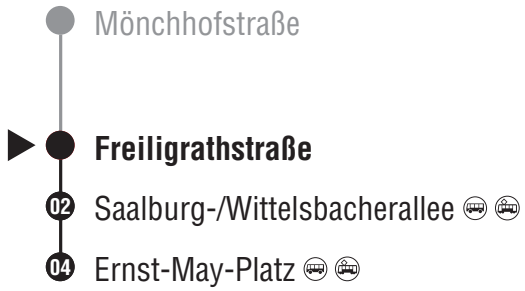

14 Richtung Bornheim Ernst-May-Platz

Gültig ab 13.12.2020

Am 24. und 31.12. Verkehr wie Samstag

Montag - Freitag		Samstag		Sonn- und Feiertag	
4	36	4		4	
5	06 36 51	5	03 33	5	07 37
6	06 21 36 50	6	03 33	6	07 37
7	00 10 20 30 40 50	7	03 33	7	07 37
8	00 10 20 30 40 50	8	03 18 33 49	8	07 37
9	00 10 20 30 40 50	9	04 19 27 40 50	9	07 33
10	00 10 20 30 40 50	10	00 10 20 30 40 50	10	05 36
11	00 10 20 30 40 50	11	00 10 20 30 40 50	11	06 36 51
12	00 10 20 30 40 50	12	00 10 20 30 40 50	12	06 21 36 51
13	00 10 20 30 40 50	13	00 10 20 30 40 50	13	04 19 34 49
14	00 10 20 30 40 50	14	00 10 20 30 40 50	14	04 19 34 49
15	00 10 20 30 40 50	15	00 10 20 30 40 50	15	04 19 34 49
16	00 10 20 30 40 50	16	00 10 20 30 40 50	16	04 19 34 49
17	00 10 20 30 40 50	17	00 10 20 30 40 50	17	04 19 34 49
18	00 10 20 30 40 50	18	00 10 20 30 40 50	18	04 19 34 49
19	00 10 20 30 40 50	19	00 10 20 30 40 50	19	04 19 34 49
20	00 10 20 30 40[■] 50	20	00 10 20 30 40[■] 50	20	04 19 34 49
21	00[■] 10 20 33 48	21	00[■] 10 20 33 48	21	04 19 35 48
22	03 18 33 48	22	03 18 33 48	22	03 18 33 48
23	03 18 33 48[■]	23	03 18 33 48[■]	23	03 18 33 48[■]
0	03 18[■] 33 48[■]	0	03 18[■] 33 48[■]	0	03 18[■] 33 48[■]
1	03[■] 33[■]	1	03[■] 33[■]	1	03[■] 33[■]
2	03[■]	2	03[■]	2	03[■]

■ bis Saalburg-/Wittelsbacherallee