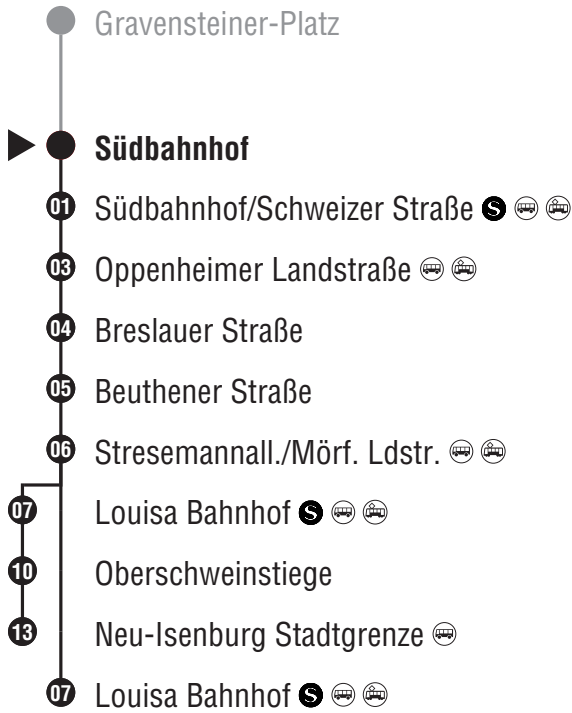

18 Richtung Sachsenhausen Louisa Bahnhof

Gültig ab 13.12.2020
Am 24. und 31.12. Verkehr wie Samstag
Weihnachtsferien: 21.12.2020-08.01.2021, Sommerferien: 19.07.-27.08.2021
Linie verkehrt am 14.05. und 04.06.2021 wie in den Weihnachts- und Sommerferien

	Montag-Freitag (nicht Weihnachts- und Sommerferien)					Montag-Freitag (Weihnachts- und Sommerferien)					Samstag					Sonn- und Feiertag							
01 Südbahnhof/Schweizer Straße	4	24	54			4	24	54			4	54				4	54						
03 Oppenheimer Landstraße	5	24	39	54		5	24	39	54		5	24	54			5	24	54					
04 Breslauer Straße	6	09	24	39	54_{HF}	6	09	24	39	54	6	24	54			6	24	54					
05 Beuthener Straße	7	04	14	24_{HF}	31	39	46	54_{HF}		7	04	14	24	34	44	54	7	24	54				
06 Stresemannall./Mörf. Ldstr.	8	01	09	16	24_{HF}	31	39	46	54_{HF}	8	04	14	24	34	44	54	8	24	39	54			
07 Louisa Bahnhof	9	01	09	16	24	34	44	54		9	04	14	24	34	44	54	9	04	14	24	34	44	54
10 Oberschweinstiege	10	04	14	24	34	44	54			10	04	14	24	34	44	54	10	04	14	24	34	44	54
13 Neu-Isenburg Stadtgrenze	11	04	14	24	34	44	54			11	04	14	24	34	44	54	11	04	14	24	34	44	54
07 Louisa Bahnhof	12	04	14	24	34	44	54			12	04	14	24	34	44	54	12	04	14	24	34	44	54
	13	04	14	24	34	44	54			13	04	14	24	34	44	54	13	04	14	24	34	44	54
	14	04	14	24	34	44	54			14	04	14	24	34	44	54	14	04	14	24	34	44	54
	15	04	14	24	34	44	54			15	04	14	24	34	44	54	15	04	14	24	34	44	54
	16	04	14	24	34	44	54			16	04	14	24	34	44	54	16	04	14	24	34	44	54
	17	04	14	24	34	44	54			17	04	14	24	34	44	54	17	04	14	24	34	44	54
	18	04	14	24	34	44	54			18	04	14	24	34	44	54	18	04	14	24	34	44	54
	19	04	14	24	34	44	54			19	04	14	24	34	44	54	19	04	14	24	34	44	54
	20	04	14	24	34	44	54			20	04	14	24	34	44	54	20	04	14	24	34	44	54
	21	04	14	24	39	54			21	04	14	24	39	54	21	04	14	24	39	54			
	22	09	24	39	54			22	09	24	39	54	22	09	24	39	54	22	09	24	39	54	
	23	09	24	39	54			23	09	24	39	54	23	09	24	39	54	23	09	24	39	54	
0	09	24	54			0	09	24	54	0	09	24	54	0	09	24	54	0	09	24	54		
1	24[■]					1	24[■]			1	24[■]			1	24[■]			1	24[■]				

^{HF} Nicht behindertengerechtes Hochflurfahrzeug möglich

[■] bis Neu-Isenburg Stadtgrenze