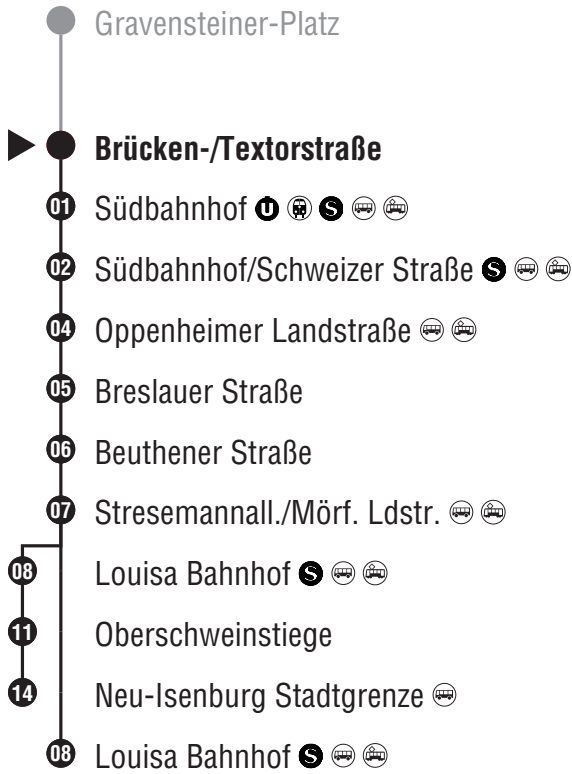

HF Nicht behindertengerechtes Hochflurfahrzeug möglich

■ bis Neu-Isenburg Stadtgrenze

18 Richtung Südbahnhof → Sachsenhausen Louisa Bahnhof

Gültig ab 13.12.2020
 Am 24. und 31.12. Verkehr wie Samstag
 Weihnachtsferien: 21.12.2020-08.01.2021, Sommerferien: 19.07.-27.08.2021
 Linie verkehrt am 14.05. und 04.06.2021 wie in den Weihnachts- und Sommerferien

^{HF} Nicht behindertengerechtes Hochflurfahrzeug möglich

■ bis Neu-Isenburg Stadtgrenze

18 Richtung Südbahnhof → Sachsenhausen Louisa Bahnhof

Gültig ab 13.12.2020
 Am 24. und 31.12. Verkehr wie Samstag
 Weihnachtsferien: 21.12.2020-08.01.2021, Sommerferien: 19.07.-27.08.2021
 Linie verkehrt am 14.05. und 04.06.2021 wie in den Weihnachts- und Sommerferien