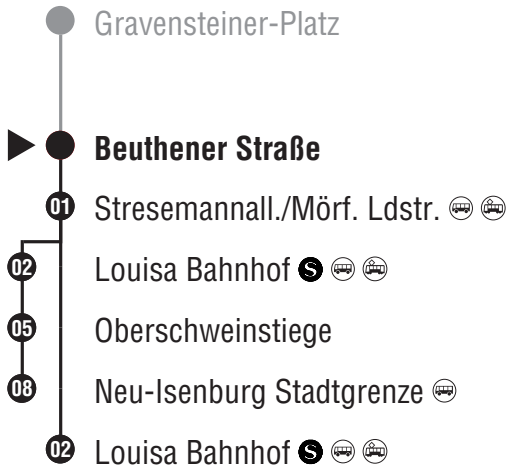

HF Nicht behindertengerechtes Hochflurfahrzeug möglich

■ bis Neu-Isenburg Stadtgrenze

18 Richtung Sachsenhausen Louisa Bahnhof

Gültig ab 13.12.2020
 Am 24. und 31.12. Verkehr wie Samstag
 Weihnachtsferien: 21.12.2020-08.01.2021, Sommerferien: 19.07.-27.08.2021
 Linie verkehrt am 14.05. und 04.06.2021 wie in den Weihnachts- und Sommerferien

^{HF} Nicht behindertengerechtes Hochflurfahrzeug möglich

■ bis Neu-Isenburg Stadtgrenze

18 Richtung Sachsenhausen Louisa Bahnhof

Gültig ab 13.12.2020
 Am 24. und 31.12. Verkehr wie Samstag
 Weihnachtsferien: 21.12.2020-08.01.2021, Sommerferien: 19.07.-27.08.2021
 Linie verkehrt am 14.05. und 04.06.2021 wie in den Weihnachts- und Sommerferien