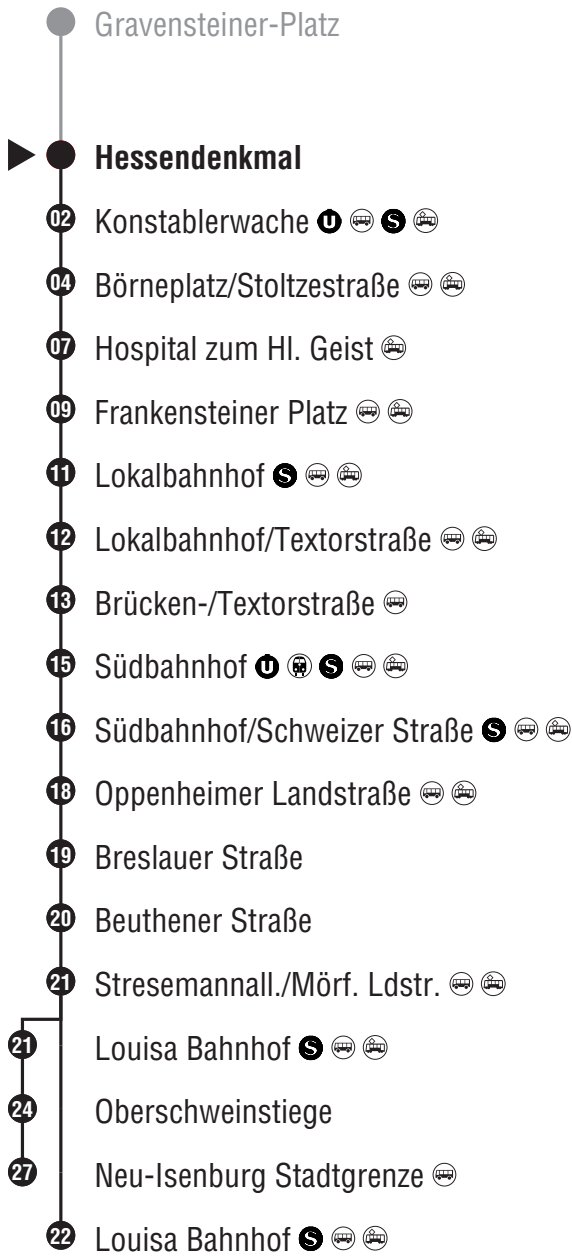

18 Richtung Konstablerwache → Lokalbahnhof → Südbahnhof → Sachsenhausen Louisa Bahnhof

Gültig ab 13.12.2020
Am 24. und 31.12. Verkehr wie Samstag
Weihnachtsferien: 21.12.2020-08.01.2021, Sommerferien: 19.07.-27.08.2021
Linie verkehrt am 14.05. und 04.06.2021 wie in den Weihnachts- und Sommerferien

	Montag-Freitag (nicht Weihnachts- und Sommerferien)	Montag-Freitag (Weihnachts- und Sommerferien)	Samstag	Sonn- und Feiertag
02 Konstablerwache	3	3	3 23[■]_C 53[■]_C	3 23[■] 53[■]
04 Börneplatz/Stoltzestraße	4 08 38	4 08 38	4 23[■]_C 40	4 23[■] 40
07 Hospital zum Hl. Geist	5 08 23 38 53	5 08 23 38 53	5 10 40	5 10 40
09 Frankensteiner Platz	6 08 23 38_{HF} 48 58	6 08 23 38 48 58	6 10 40	6 10 40
11 Lokalbahnhof	7 08_{HF} 15 23 30 38_{HF} 45 53	7 08 18 28 38 48 58	7 10 40	7 10 40
12 Lokalbahnhof/Textorstraße	8 00 08_{HF} 15 23 30 38_{HF} 45 53	8 08 18 28 38 48 58	8 10 23 38 48 58	8 10 40
13 Brücken-/Textorstraße	9 00 08 18 28 38 48 58	9 08 18 28 38 48 58	9 08 18 28 38 48 58	9 10 38
15 Südbahnhof	10 08 18 28 38 48 58	10 08 18 28 38 48 58	10 08 18 28 38 48 58	10 08 38 53
16 Südbahnhof/Schweizer Straße	11 08 18 28 38 48 58	11 08 18 28 38 48 58	11 08 18 28 38 48 58	11 08 23 38 53
18 Oppenheimer Landstraße	12 08 18 28 38 48 58	12 08 18 28 38 48 58	12 08 18 28 38 48 58	12 08 23 38 53
19 Breslauer Straße	13 08 18 28 38 48 58	13 08 18 28 38 48 58	13 08 18 28 38 48 58	13 08 23 38 53
20 Beuthener Straße	14 08 18 28 38 48 58	14 08 18 28 38 48 58	14 08 18 28 38 48 58	14 08 23 38 53
21 Stresemannl./Mörf. Ldstr.	15 08 18 28 38 48 58	15 08 18 28 38 48 58	15 08 18 28 38 48 58	15 08 23 38 53
21 Louisa Bahnhof	16 08 18 28 38 48 58	16 08 18 28 38 48 58	16 08 18 28 38 48 58	16 08 23 38 53
24 Oberschweinstiege	17 08 18 28 38 48 58	17 08 18 28 38 48 58	17 08 18 28 38 48 58	17 08 23 38 53
27 Neu-Isenburg Stadtgrenze	18 08 18 28 38 48 58	18 08 18 28 38 48 58	18 08 18 28 38 48 58	18 08 23 38 53
22 Louisa Bahnhof	19 08 18 28 38 48 58	19 08 18 28 38 48 58	19 08 18 28 38 48 58	19 08 23 38 53
	20 08 18 28 38 48 58	20 08 18 28 38 48 58	20 08 18 28 38 48 58	20 08 23 38 53
	21 08 25 40 55	21 08 25 40 55	21 08 25 40 55	21 08 25 40 55
	22 10 25 40 55	22 10 25 40 55	22 10 25 40 55	22 10 25 40 55
	23 10 25 40 55	23 10 25 40 55	23 10 25 40 55	23 10 25 40 55
	0 10 25[■] 40	0 10 25[■] 40	0 10 25[■] 40	0 10 25[■] 40
	1 10^x 23[■]_A 23[■]_{BG} 53[■]_A 53[■]_{BG}	1 10^x 23[■]_A 23[■]_{BG} 53[■]_A 53[■]_{BG}	1 10^x 23[■]_G 53[■]_G	1 10^x 23[■]_D 23[■]_{EG} 53[■]_D 53[■]_{EG}
	2 23[■]_{BG} 53[■]_{BG}	2 23[■]_{BG} 53[■]_{BG}	2 23[■]_G 53[■]_G	2 23[■]_{EG} 53[■]_{EG}

HF Nicht behindertengerechtes Hochflurfahrzeug möglich
A nicht Nächte Fr/Sa und nicht vor Feiertagen
B nur Nächte Fr/Sa und vor Feiertagen
C nicht 24. und 31.12.
D nicht in Nächten vor Samstag, Sonn- und Feiertag

E nur in Nächten vor Samstag, Sonn- und Feiertag
G Weiterfahrt mit Linie 12 in Richtung Schwanheim Rheinlandstraße im selben Fahrzeug möglich
■ bis Konstablerwache
x bis Neu-Isenburg Stadtgrenze