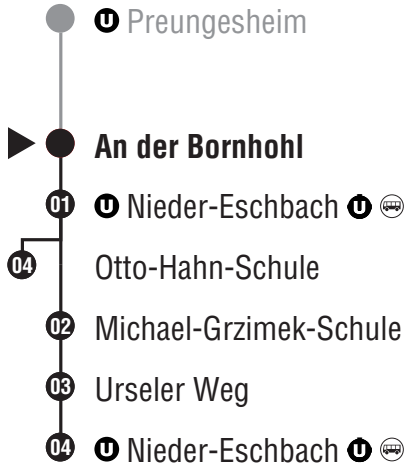

27 Richtung Nieder-Eschbach

Gültig ab 13.12.2020

Am 24. und 31.12. Verkehr wie Samstag

Weihnachtsferien: 21.12.2020-08.01.2021, Osterferien: 06.04.-16.04.2021, Sommerferien: 19.07.-27.08.2021, Herbstferien: 11.10.-22.10.2021

Bewegliche Ferientage in Frankfurt: 15.02., 14.05. und 04.06.2021

	Montag - Freitag								Samstag				Sonn- und Feiertag			
01 Nieder-Eschbach	4	45							4					4		
04 Otto-Hahn-Schule	5	15	45						5	11	41			5	11	41
02 Michael-Grzimek-Schule	6	15	30	45					6	11	41			6	11	41
03 Urseler Weg	7	00	10	25	28^x_S	31^x_S	41	51	7	11	41			7	11	41
04 Nieder-Eschbach	8	01	16	21^x_S	31	46			8	11	41			8	11	41
	9	01	16	31					9	15	35			9	11	44
	10	01	31						10	05	21[■]_C	35	51[■]_C	10	14	44
	11	01	31						11	05	21[■]_C	35	51[■]_C	11	14	44
	12	01	31						12	05	21[■]_C	35	51[■]_C	12	05	35
	13	01	31						13	05	21[■]_C	35	51[■]_C	13	05	35
	14	01	31						14	05	21[■]_C	35	51[■]_C	14	05	35
	15	01	31	46					15	05	21[■]_{AC}	35	51[■]_{AC}	15	05	35
	16	01	16	31	46				16	05	21[■]_{AC}	35	51[■]_{AC}	16	05	35
	17	01	16	31	46				17	05	21[■]_{AC}	35	51[■]_{AC}	17	05	35
	18	01	16	31	46				18	05	21[■]_{AC}	35	51[■]_{AC}	18	05	35
	19	01	16	31	46				19	05	21[■]_{AC}	35	51[■]_{AC}	19	05	35
	20	05	35						20	05	21[■]_{AC}	35	51[■]_{AC}	20	05	35
	21	05	34						21	05	34			21	05	34
	22	04	34						22	04	34			22	04	34
	23	04	41						23	04	41			23	04	41
0	11	41							0	11_B	41_B			0	11	41
1	11								1	11_B				1	11	

A nicht 24. und 31.12.
B nicht 31.12.
C Bus der Linie 29

S nur an Schultagen
■ bis Nieder-Eschbach
x bis Otto-Hahn-Schule