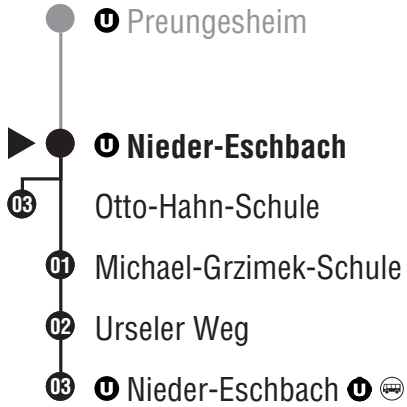

27 Richtung Nieder-Eschbach

Gültig ab 13.12.2020

Am 24. und 31.12. Verkehr wie Samstag

Weihnachtsferien: 21.12.2020-08.01.2021, Osterferien: 06.04.-16.04.2021, Sommerferien: 19.07.-27.08.2021, Herbstferien: 11.10.-22.10.2021

Bewegliche Ferientage in Frankfurt: 15.02., 14.05. und 04.06.2021

	Montag - Freitag	Samstag	Sonn- und Feiertag
03	4 46	4	4
01	5 16 46	5 12 42	5 12 42
02	6 16 31 46	6 12 42	6 12 42
03	7 01 11 26 29[■] 32[■] 42 52	7 12 42	7 12 42
	8 02 17 22[■] 32 47	8 12 42	8 12 42
	9 02 17 32	9 16 36	9 12 45
	10 02 32	10 06 36	10 15 45
	11 02 32	11 06 36	11 15 45
	12 02 32	12 06 36	12 06 36
	13 02 32	13 06 36	13 06 36
	14 02 32	14 06 36	14 06 36
	15 02 32 47	15 06 36	15 06 36
	16 02 17 32 47	16 06 36	16 06 36
	17 02 17 32 47	17 06 36	17 06 36
	18 02 17 32 47	18 06 36	18 06 36
	19 02 17 32 47	19 06 36	19 06 36
	20 06 36	20 06 36	20 06 36
	21 06 35	21 06 35	21 06 35
	22 05 35	22 05 35	22 05 35
	23 05 42	23 05 42	23 05 42
0	12 42	0 12_A 42_A	0 12 42
1	12	1 12_A	1 12

A nicht 31.12.
S nur an Schultagen

■ bis Otto-Hahn-Schule