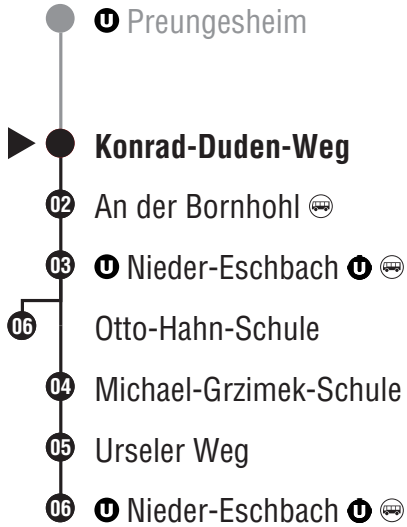

Bewegliche Ferientage in Frankfurt: 15.02., 14.05. und 04.06.2021

	Montag - Freitag	Samstag	Sonn- und Feiertag
02 An der Bornhohl	4 43	4	4
03 Nieder-Eschbach	5 13 43	5 09 39	5 09 39
06 Otto-Hahn-Schule	6 13 28 43 58	6 09 39	6 09 39
04 Michael-Grzimek-Schule	7 08 23 26 [■] 29 [■] 39 49 59	7 09 39	7 09 39
05 Urseler Weg	8 14 19 [■] 29 44 59	8 09 39	8 09 39
06 Nieder-Eschbach	9 14 29 59	9 13 33	9 09 42
10	29 59	10 03 33	10 12 42
11	29 59	11 03 33	11 12 42
12	29 59	12 03 33	12 03 33
13	29 59	13 03 33	13 03 33
14	29 59	14 03 33	14 03 33
15	29 44 59	15 03 33	15 03 33
16	14 29 44 59	16 03 33	16 03 33
17	14 29 44 59	17 03 33	17 03 33
18	14 29 44 59	18 03 33	18 03 33
19	14 29 44	19 03 33	19 03 33
20	03 33	20 03 33	20 03 33
21	03 32	21 03 32	21 03 32
22	02 32	22 02 32	22 02 32
23	02 39	23 02 39	23 02 39
0	09 39	0 09 _A 39 _A	0 09 39
1	09	1 09 _A	1 09