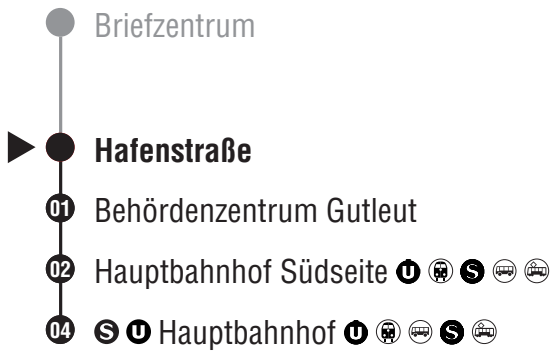

37 Richtung Hauptbahnhof

Gültig ab 13.12.2020

Am 24. und 31.12. Verkehr wie Samstag

Weihnachtsferien: 21.12.2020-08.01.2021, Osterferien: 06.04.-16.04.2021, Sommerferien: 19.07.-27.08.2021, Herbstferien: 11.10.-22.10.2021

Bewegliche Ferientage in Frankfurt: 15.02., 14.05. und 04.06.2021

Montag-Freitag (Schule)		Montag-Freitag (Ferien)		Samstag	Sonn- und Feiertag
4	09 24 39 54	4	09 24 39 54	4 37	4 37
5	09 24 39 54	5	09 24 39 54	5 07 37	5 07 37
6	09 20 27 35 42 50 57	6	09 20 27 35 42 50 57	6 07 37	6 07 37
7	05 12 20 27 35 42 46 50 54 57	7	05 12 20 27 35 45 55	7 07 37	7 07 37
8	00 05 12 20 27 35 42 50 57	8	05 15 25 35 45 55	8 07 37	8 07 37
9	09 24 39 54	9	09 24 39 54	9 09 29 49	9 07 37
10	09 24 39 54	10	09 24 39 54	10 09 29 49	10 07 37
11	09 24 39 54	11	09 24 39 54	11 09 29 49	11 09 39
12	09 24 39 50 57	12	09 24 39 54	12 09 29 49	12 09 39
13	05 12 20 27 35 45 55	13	09 24 35 45 55	13 09 29 49	13 09 39
14	05 15 25 35 42 50 57	14	05 15 25 35 45 55	14 09 29 49	14 09 39
15	05 12 20 27 35 45 55	15	05 15 25 35 45 55	15 09 29 49	15 09 39
16	05 15 25 35 45 55	16	05 15 25 35 45 55	16 09 29 49	16 09 39
17	05 15 25 39 54	17	05 15 25 39 54	17 09 29 49	17 09 39
18	09 24 39 54	18	09 24 39 54	18 09 29 49	18 09 39
19	09 24 39 54	19	09 24 39 54	19 09 29 49	19 09 39
20	09 24 39 54	20	09 24 39 54	20 09 29 49	20 09 39
21	09 37	21	09 37	21 09 37	21 09 37
22	07 37	22	07 37	22 07 37	22 07 37
23	07 37	23	07 37	23 07 37	23 07 37
0	07 37	0	07 37	0 07 37	0 07 37
1	11	1	11	1 11	1 11