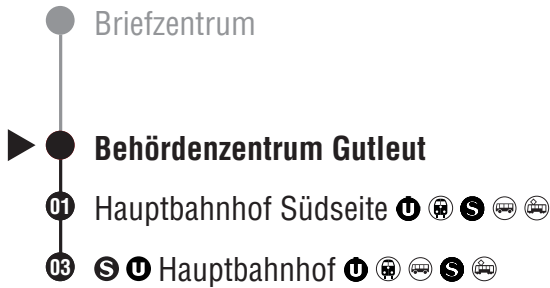

37 Richtung Hauptbahnhof

Gültig ab 13.12.2020

Am 24. und 31.12. Verkehr wie Samstag

Weihnachtsferien: 21.12.2020-08.01.2021, Osterferien: 06.04.-16.04.2021, Sommerferien: 19.07.-27.08.2021, Herbstferien: 11.10.-22.10.2021

Bewegliche Ferientage in Frankfurt: 15.02., 14.05. und 04.06.2021

Montag-Freitag (Schule)		Montag-Freitag (Ferien)		Samstag		Sonn- und Feiertag	
4	10 25 40 55	4	10 25 40 55	4	38	4	38
5	10 25 40 55	5	10 25 40 55	5	08 38	5	08 38
6	10 21 28 36 43 51 58	6	10 21 28 36 43 51 58	6	08 38	6	08 38
7	06 13 21 28 36 43 47 51 55 58	7	06 13 21 28 36 46 56	7	08 38	7	08 38
8	01 06 13 21 28 36 43 51 58	8	06 16 26 36 46 56	8	08 38	8	08 38
9	10 25 40 55	9	10 25 40 55	9	10 30 50	9	08 38
10	10 25 40 55	10	10 25 40 55	10	10 30 50	10	08 38
11	10 25 40 55	11	10 25 40 55	11	10 30 50	11	10 40
12	10 25 40 51 58	12	10 25 40 55	12	10 30 50	12	10 40
13	06 13 21 28 36 46 56	13	10 25 36 46 56	13	10 30 50	13	10 40
14	06 16 26 36 43 51 58	14	06 16 26 36 46 56	14	10 30 50	14	10 40
15	06 13 21 28 36 46 56	15	06 16 26 36 46 56	15	10 30 50	15	10 40
16	06 16 26 36 46 56	16	06 16 26 36 46 56	16	10 30 50	16	10 40
17	06 16 26 40 55	17	06 16 26 40 55	17	10 30 50	17	10 40
18	10 25 40 55	18	10 25 40 55	18	10 30 50	18	10 40
19	10 25 40 55	19	10 25 40 55	19	10 30 50	19	10 40
20	10 25 40 55	20	10 25 40 55	20	10 30 50	20	10 40
21	10 38	21	10 38	21	10 38	21	10 38
22	08 38	22	08 38	22	08 38	22	08 38
23	08 38	23	08 38	23	08 38	23	08 38
0	08 38	0	08 38	0	08 38	0	08 38
1	12	1	12	1	12	1	12