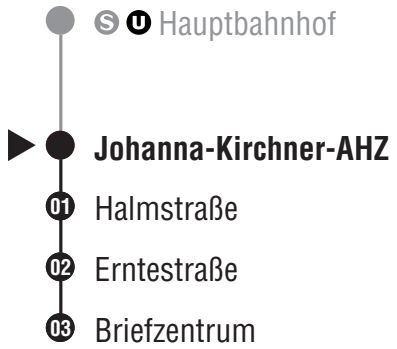

37 Richtung Gutleutviertel Briefzentrum

Gültig ab 13.12.2020

Am 24. und 31.12. Verkehr wie Samstag

Weihnachtsferien: 21.12.2020-08.01.2021, Osterferien: 06.04.-16.04.2021, Sommerferien: 19.07.-27.08.2021, Herbstferien: 11.10.-22.10.2021

Bewegliche Ferientage in Frankfurt: 15.02., 14.05. und 04.06.2021

	Montag-Freitag (Schule)	Montag-Freitag (Ferien)	Samstag	Sonn- und Feiertag
4	12 27 42 57	4 12 27 42 57	4 26 56	4 26 56
5	12 27 42 57	5 12 27 42 57	5 26 56	5 26 56
6	08 15 23 30 38 45 53	6 08 15 23 30 38 45 53	6 26 56	6 26 56
7	00 08 15 23 30 38 42 45 48 51 53 56 58	7 00 08 15 23 30 38 45 55	7 26 56	7 26 56
8	03 08 15 23 30 38 45 53	8 05 15 25 35 45 55	8 26 56	8 26 56
9	00 12 27 42 57	9 05 12 27 42 57	9 17 37 57	9 26 56
10	12 27 42 57	10 12 27 42 57	10 17 37 57	10 26 56
11	12 27 42 57	11 12 27 42 57	11 17 37 57	11 27 57
12	12 27 42 57	12 12 27 42 57	12 17 37 57	12 27 57
13	08 15 23 30 38 45 55	13 12 27 42 55	13 17 37 57	13 27 57
14	05 15 25 35 45 53	14 05 15 25 35 45 55	14 17 37 57	14 27 57
15	00 08 15 23 30 38 45 55	15 05 15 25 35 45 55	15 17 37 57	15 27 57
16	05 15 25 35 45 55	16 05 15 25 35 45 55	16 17 37 57	16 27 57
17	05 15 27 42 57	17 05 15 27 42 57	17 17 37 57	17 27 57
18	12 27 42 57	18 12 27 42 57	18 17 37 57	18 27 57
19	12 27 42 57	19 12 27 42 57	19 17 37 57	19 27 57
20	12 27 42 57	20 12 27 42 57	20 17 37 57	20 27 57
21	26 56	21 26 56	21 26 56	21 26 56
22	26 56	22 26 56	22 26 56	22 26 56
23	26 56	23 26 56	23 26 56	23 26 56
0	26 56	0 26 56	0 26 56	0 26 56
1	36	1 36	1	1 36