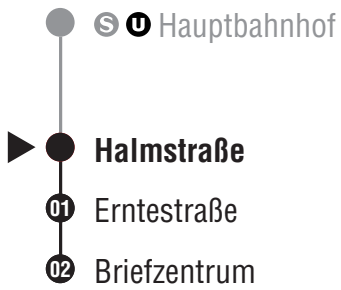

37 Richtung Gutleutviertel Briefzentrum

Gültig ab 13.12.2020

Am 24. und 31.12. Verkehr wie Samstag

Weihnachtsferien: 21.12.2020-08.01.2021, Osterferien: 06.04.-16.04.2021, Sommerferien: 19.07.-27.08.2021, Herbstferien: 11.10.-22.10.2021

Bewegliche Ferientage in Frankfurt: 15.02., 14.05. und 04.06.2021

Montag-Freitag (Schule)		Montag-Freitag (Ferien)		Samstag		Sonn- und Feiertag	
4	13 28 43 58	4	13 28 43 58	4	27 57	4	27 57
5	13 28 43 58	5	13 28 43 58	5	27 57	5	27 57
6	09 16 24 31 39 46 54	6	09 16 24 31 39 46 54	6	27 57	6	27 57
7	01 09 16 24 31 39 43 46 49 52 54 57 59	7	01 09 16 24 31 39 46 56	7	27 57	7	27 57
8	04 09 16 24 31 39 46 54	8	06 16 26 36 46 56	8	27 57	8	27 57
9	01 13 28 43 58	9	06 13 28 43 58	9	18 38 58	9	27 57
10	13 28 43 58	10	13 28 43 58	10	18 38 58	10	27 57
11	13 28 43 58	11	13 28 43 58	11	18 38 58	11	28 58
12	13 28 43 58	12	13 28 43 58	12	18 38 58	12	28 58
13	09 16 24 31 39 46 56	13	13 28 43 56	13	18 38 58	13	28 58
14	06 16 26 36 46 54	14	06 16 26 36 46 56	14	18 38 58	14	28 58
15	01 09 16 24 31 39 46 56	15	06 16 26 36 46 56	15	18 38 58	15	28 58
16	06 16 26 36 46 56	16	06 16 26 36 46 56	16	18 38 58	16	28 58
17	06 16 28 43 58	17	06 16 28 43 58	17	18 38 58	17	28 58
18	13 28 43 58	18	13 28 43 58	18	18 38 58	18	28 58
19	13 28 43 58	19	13 28 43 58	19	18 38 58	19	28 58
20	13 28 43 58	20	13 28 43 58	20	18 38 58	20	28 58
21	27 57	21	27 57	21	27 57	21	27 57
22	27 57	22	27 57	22	27 57	22	27 57
23	27 57	23	27 57	23	27 57	23	27 57
0	27 57	0	27 57	0	27 57	0	27 57
1	37	1	37	1		1	37