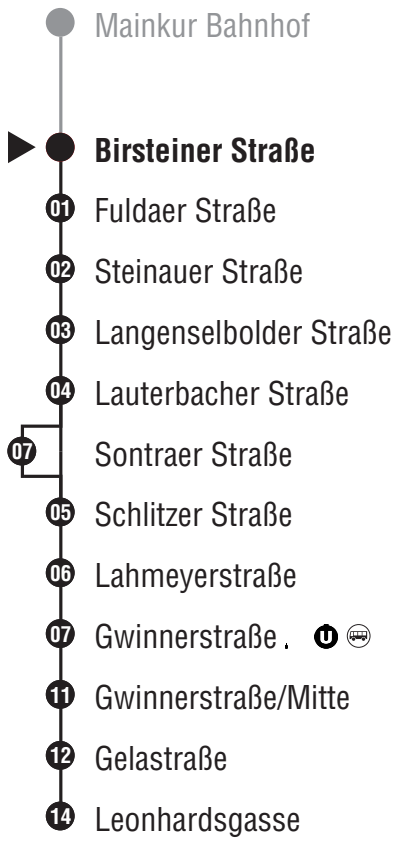

41, 44 Richtung Gwinnerstraße → Seckbach Leonhardsgasse

Gültig ab 13.12.2020
Am 24. und 31.12. Verkehr wie Samstag
Weihnachtsferien: 23.12.2019-10.01.2020; Osterferien: 06.04.-17.04.2020; Sommerferien: 06.07.-14.08.2020; Herbstferien: 05.10.-16.10.2020.
Bewegliche Ferientage: 21.02., 24.02., 22.05. und 12.06.2020

	Montag - Freitag					Samstag			Sonn- und Feiertag				
01 Fuldaer Straße	4	06	36			4			4				
02 Steinauer Straße	5	06	36	59		5			5				
03 Langenselbolder Straße	6	34	46	59		6	06	36	6	36			
04 Lauterbacher Straße	7	10[■]_{BS}	12[■]_{BS}	14	29	44	59	7	06	36	7	06	36
07 Sontraer Straße	8	14	29	44	59	8	06	36	8	06	36		
05 Schlitzer Straße	9	14	29	45	57	9	04	34	9	06	36		
06 Lahmeyerstraße	10	12	27	42	57	10	04	34	10	06	36		
07 Gwinnerstraße	11	12	27	42	57	11	04	34	11	05	34		
11 Gwinnerstraße/Mitte	12	12	27	42	57	12	04	34	12	04	34		
12 Gelastraße	13	12	27	38^A	57	13	04	34	13	04	34		
14 Leonhardsgasse	14	09^A	29	41^A	59	14	04	34	14	04	34		
	15	11^A	29	41^A	59	15	04	34	15	04	34		
	16	11^A	29	41^A	59	16	04	34	16	04	34		
	17	11^A	29	44	59	17	04	34	17	04	34		
	18	14	30	50		18	04	34	18	04	34		
	19	10	39			19	04	34	19	04	34		
	20	09	40			20	04	40	20	04	40		
	21	05	40			21	05	40	21	05	40		
	22	06	36			22	06	36	22	06	36		
	23	06	36			23	06	36	23	06	36		
	0	06	36			0	06	36	0	06	36		

A bedient Sontraer Straße
B Ab Gwinnerstraße weiter als Linie 42 in Richtung Enkheim Riedschule
S nur an Schultagen
■ bis Gwinnerstraße