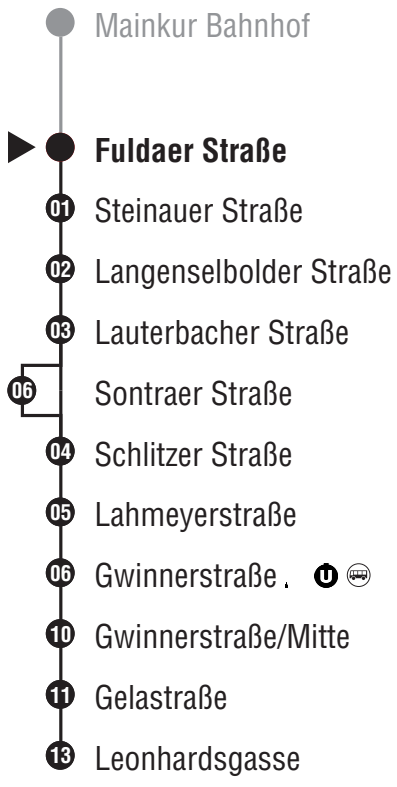

41, 44 Richtung Gwinnerstraße → Seckbach Leonhardsgasse

Gültig ab 13.12.2020
Am 24. und 31.12. Verkehr wie Samstag
Weihnachtsferien: 23.12.2019-10.01.2020; Osterferien: 06.04.-17.04.2020; Sommerferien: 06.07.-14.08.2020; Herbstferien: 05.10.-16.10.2020.
Bewegliche Ferientage: 21.02., 24.02., 22.05. und 12.06.2020

	Montag - Freitag					Samstag			Sonn- und Feiertag			
01 Steinauer Straße	4	07	37			4			4			
02 Langenselbolder Straße	5	07	37			5			5			
03 Lauterbacher Straße	6	00	35	47		6	07	37	6	37		
06 Sontraer Straße	7	00	11[■]_{BS}	13[■]_{BS}	15	30	45	7	07	37		
04 Schlitzer Straße	8	00	15	30	45	8	07	37	8	07	37	
05 Lahmeyerstraße	9	00	15	30	46	58	9	05	35	9	07	37
06 Gwinnerstraße .	10	13	28	43	58	10	05	35	10	07	37	
10 Gwinnerstraße/Mitte	11	13	28	43	58	11	05	35	11	06	35	
11 Gelastraße	12	13	28	43	58	12	05	35	12	05	35	
13 Leonhardsgasse	13	13	28	39^A	58	13	05	35	13	05	35	
	14	10^A	30	42^A		14	05	35	14	05	35	
	15	00	12^A	30	42^A	15	05	35	15	05	35	
	16	00	12^A	30	42^A	16	05	35	16	05	35	
	17	00	12^A	30	45	17	05	35	17	05	35	
	18	00	15	31	51	18	05	35	18	05	35	
	19	11	40			19	05	35	19	05	35	
	20	10	41			20	05	41	20	05	41	
	21	06	41			21	06	41	21	06	41	
	22	07	37			22	07	37	22	07	37	
	23	07	37			23	07	37	23	07	37	
	0	07	37			0	07	37	0	07	37	

A bedient Sontraer Straße
B Ab Gwinnerstraße weiter als Linie 42 in Richtung Enkheim Riedschule
S nur an Schultagen
■ bis Gwinnerstraße