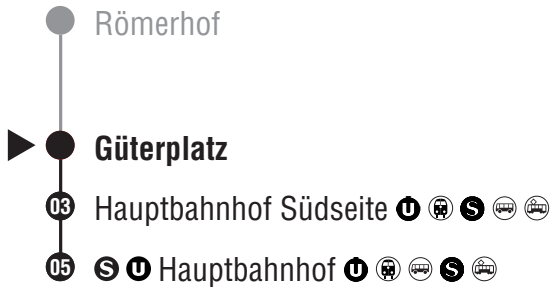

46 Richtung Hauptbahnhof

Gültig ab 13.12.2020

Am 24. und 31.12. Verkehr wie Samstag

Montag - Freitag	Samstag	Sonn- und Feiertag
3	3 02_B	3 02
4 02 32	4 02 32	4 02 32
5 02 32 54	5 02 32	5 02 32
6 09 24 39 54	6 02 32	6 02 32
7 06 11 21 26 36 41 51 56	7 02 32	7 02 32
8 06 11 21 26 36 41 51 56	8 02 32	8 02 32
9 06 11 21 26 36 47	9 02 32	9 02 32
10 02 17 32 47	10 02 32	10 02 32
11 02 17 32 47	11 02 32	11 02 32
12 02 17 32 47	12 02 17 32 47	12 02 17 32 47
13 02 17 32 47	13 02 17 32 47	13 02 17 32 47
14 02 17 32 47	14 02 17 32 47	14 02 17 32 47
15 02 12 22 32 42 52	15 02 17 32 47	15 02 17 32 47
16 02 12 22 32 42 52	16 02 17 32 47	16 02 17 32 47
17 02 12 22 32 42 52	17 02 17 32 47	17 02 17 32 47
18 02 12 22 32 42 52	18 02 17 32 47	18 02 17 32 47
19 02 12 22 32 47	19 02 17 32 47	19 02 17 32 47
20 02 17 32 47	20 02 17 32 47	20 02 17 32 47
21 02 32	21 02 32	21 02 32
22 02 32	22 02 32	22 02 32
23 02 32	23 02 32	23 02 32
0 02 32	0 02 32	0 02 32
1 02	1 02	1 02
2 02_A	2 02	2 02_C

A nur Nächte Fr/Sa und vor Feiertagen
B nicht 24. und 31.12.

C nur in Nächten vor Samstag, Sonn- und Feiertag