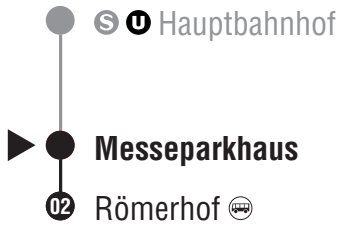

46 Richtung Rebstock Römerhof

Gültig ab 13.12.2020
Am 24. und 31.12. Verkehr wie Samstag

Montag - Freitag		Samstag		Sonn- und Feiertag	
3		3	36_B	3	36
4	36	4	36	4	36
5	06 36	5	06 36	5	06 36
6	02 17 32 47	6	06 36	6	06 36
7	02 17 29 34 44 49 59	7	06 36	7	06 36
8	04 14 19 29 34 44 49 59	8	06 36	8	06 36
9	04 14 22 29 37 46 56	9	06 36	9	06 36
10	06 21 36 51	10	06 36	10	06 36
11	06 21 36 51	11	06 36	11	06 36
12	06 21 36 51	12	06 21 36 51	12	06 21 36 51
13	06 21 36 51	13	06 21 36 51	13	06 21 36 51
14	06 22 37 52	14	06 21 36 51	14	06 21 36 51
15	07 17 27 37 47 57	15	06 21 36 51	15	06 21 36 51
16	07 17 27 37 47 57	16	06 21 36 51	16	06 21 36 51
17	07 17 27 37 47 57	17	06 21 36 51	17	06 21 36 51
18	07 17 27 37 47 57	18	06 21 36 51	18	06 21 36 51
19	07 16 26 36 46 56	19	06 21 36 51	19	06 21 36 51
20	06 21 36 51	20	06 21 36 51	20	06 21 36 51
21	06 36	21	06 36	21	06 36
22	06 36	22	06 36	22	06 36
23	06 36	23	06 36	23	06 36
0	06 36	0	06 36	0	06 36
1	06 36_A	1	06 36	1	06 36_C
2	36_A	2	36	2	36_C

A nur Nächte Fr/Sa und vor Feiertagen
B nicht 24. und 31.12.

C nur in Nächten vor Samstag, Sonn- und Feiertag