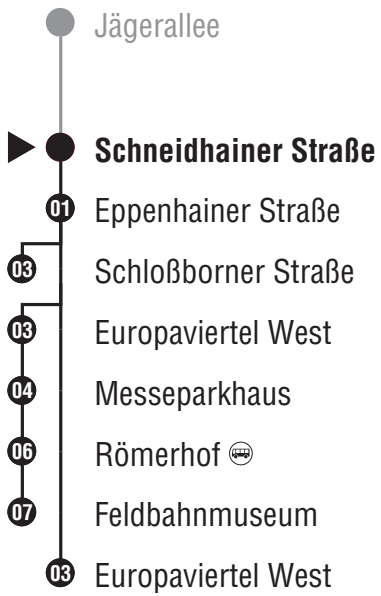

52 Richtung Europaviertel West

Gültig ab 13.12.2020

Am 24. und 31.12. Verkehr wie Samstag

Weihnachtsferien: 21.12.2020-08.01.2021, Osterferien: 06.04.-16.04.2021, Sommerferien: 19.07.-27.08.2021, Herbstferien: 11.10.-22.10.2021

Bewegliche Ferientage in Frankfurt: 15.02., 14.05. und 04.06.2021

	Montag-Freitag (Schule)	Montag-Freitag (Ferien)	Samstag	Sonn- und Feiertag
01 Eppenhainer Straße	4 08[■] 38[■]	4 08[■] 38[■]	4	4
03 Schloßborner Straße	5 08[■] 38[■] 53	5 08[■] 38[■] 53	5	5
03 Europaviertel West	6 08[■] 24 39[■] 47 54[■]	6 08[■] 24 39[■] 47 54[■]	6 07[■] 37[■]	6
04 Messeparkhaus	7 02 09[■] 13 17[■] 24[■] 28 32[■] 39[■] 43 47[■] 54[■] 58	7 02 09[■] 17 24[■] 32 39[■] 47 54[■]	7 07[■] 37[■]	7 37[■]
06 Römerhof	8 02[■] 09[■] 11[*] 13[*] 17[■] 24[■] 28 32[■] 39[■] 43 47[■] 54[■] 58	8 02 09[■] 17 24[■] 32 39[■] 47 54[■]	8 07[■] 37[■]	8 07[■] 37[■]
07 Feldbahnmuseum	9 02[■] 09[■] 17 24[■] 32 39[■] 53	9 02 09[■] 24 39[■] 53	9 07[■] 23 38[■] 53	9 07[■] 37[■]
03 Europaviertel West	10 08[■] 23 38[■] 53	10 08[■] 23 38[■] 53	10 08[■] 23 38[■] 53	10 07[■] 37[■]
	11 08[■] 23 38[■] 53	11 08[■] 23 38[■] 53	11 08[■] 23 38[■] 53	11 07[■] 38[■]
	12 08[■] 23 38[■] 53	12 08[■] 23 38[■] 53	12 08[■] 23 38[■] 53	12 08[■] 23 38[■] 53
	13 08[■] 23 38[■] 46 53[■]	13 08[■] 23 38[■] 53	13 08[■] 23 38[■] 53	13 08[■] 23 38[■] 53
	14 02 08[■] 17 24[■] 32 39[■] 47 54[■]	14 08[■] 24 39[■] 54	14 08[■] 23 38[■] 53	14 08[■] 23 38[■] 53
	15 02 09[■] 17 24[■] 32 39[■] 47 54[■]	15 09[■] 17 24[■] 32 39[■] 47 54[■]	15 08[■] 23 38[■] 53	15 08[■] 23 38[■] 53
	16 02 09[■] 17 24[■] 32 39[■] 47 54[■]	16 02 09[■] 17 24[■] 32 39[■] 47 54[■]	16 08[■] 23 38[■] 53	16 08[■] 23 38[■] 53
	17 02 09[■] 17 24[■] 32 39[■] 47 54[■]	17 02 09[■] 17 24[■] 32 39[■] 47 54[■]	17 08[■] 23 38[■] 53	17 08[■] 23 38[■] 53
	18 02 09[■] 17 24[■] 32 39[■] 47[■] 54	18 02 09[■] 17 24[■] 32 39[■] 47[■] 54	18 08[■] 23 38[■] 53	18 08[■] 23 38[■] 53
	19 09[■] 23 38[■] 53	19 09[■] 23 38[■] 53	19 08[■] 23 38[■] 53	19 08[■] 23 38[■] 53
	20 08[■] 23 38[■] 53	20 08[■] 23 38[■] 53	20 08[■] 23 38[■] 53	20 08[■] 23 38[■] 53
	21 08[■] 37[■]	21 08[■] 37[■]	21 08[■] 37[■]	21 08[■] 37[■]
	22 07[■] 37[■]	22 07[■] 37[■]	22 07[■] 37[■]	22 07[■] 37[■]
	23 07[■] 37[■]	23 07[■] 37[■]	23 07[■] 37[■]	23 07[■] 37[■]
	0 07[■] 37[■]	0 07[■] 37[■]	0 07[■] 37[■]	0 07[■] 37[■]
	1 07[■]	1 07[■]	1 07[■]	1 07[■]

■ bis Schloßborner Straße

* bis Feldbahnmuseum