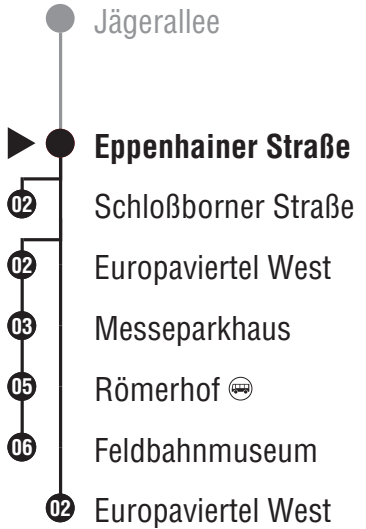

52 Richtung Europaviertel West

Gültig ab 13.12.2020

Am 24. und 31.12. Verkehr wie Samstag

Weihnachtsferien: 21.12.2020-08.01.2021, Osterferien: 06.04.-16.04.2021, Sommerferien: 19.07.-27.08.2021, Herbstferien: 11.10.-22.10.2021

Bewegliche Ferientage in Frankfurt: 15.02., 14.05. und 04.06.2021

	Montag-Freitag (Schule)	Montag-Freitag (Ferien)	Samstag	Sonn- und Feiertag
02 Schloßborner Straße	4 09[■] 39[■]	4 09[■] 39[■]	4	4
02 Europaviertel West	5 09[■] 39[■] 54	5 09[■] 39[■] 54	5	5
03 Messeparkhaus	6 09[■] 25 40[■] 48 55[■]	6 09[■] 25 40[■] 48 55[■]	6 08[■] 38[■]	6
05 Römerhof	7 03 10[■] 14 18[■] 25[■] 29 33[■] 40[■] 44 48[■] 55[■] 59	7 03 10[■] 18 25[■] 33 40[■] 48 55[■]	7 08[■] 38[■]	7 38[■]
06 Feldbahnmuseum	8 03[■] 10[■] 12[*] 14[*] 18[■] 25[■] 29 33[■] 40[■] 44 48[■] 55[■] 59	8 03 10[■] 18 25[■] 33 40[■] 48 55[■]	8 08[■] 38[■]	8 08[■] 38[■]
02 Europaviertel West	9 03[■] 10[■] 18 25[■] 33 40[■] 54	9 03 10[■] 25 40[■] 54	9 08[■] 24 39[■] 54	9 08[■] 38[■]
	10 09[■] 24 39[■] 54	10 09[■] 24 39[■] 54	10 09[■] 24 39[■] 54	10 08[■] 38[■]
	11 09[■] 24 39[■] 54	11 09[■] 24 39[■] 54	11 09[■] 24 39[■] 54	11 08[■] 39[■]
	12 09[■] 24 39[■] 54	12 09[■] 24 39[■] 54	12 09[■] 24 39[■] 54	12 09[■] 24 39[■] 54
	13 09[■] 24 39[■] 47 54[■]	13 09[■] 24 39[■] 54	13 09[■] 24 39[■] 54	13 09[■] 24 39[■] 54
	14 03 09[■] 18 25[■] 33 40[■] 48 55[■]	14 09[■] 25 40[■] 55	14 09[■] 24 39[■] 54	14 09[■] 24 39[■] 54
	15 03 10[■] 18 25[■] 33 40[■] 48 55[■]	15 10[■] 18 25[■] 33 40[■] 48 55[■]	15 09[■] 24 39[■] 54	15 09[■] 24 39[■] 54
	16 03 10[■] 18 25[■] 33 40[■] 48 55[■]	16 03 10[■] 18 25[■] 33 40[■] 48 55[■]	16 09[■] 24 39[■] 54	16 09[■] 24 39[■] 54
	17 03 10[■] 18 25[■] 33 40[■] 48 55[■]	17 03 10[■] 18 25[■] 33 40[■] 48 55[■]	17 09[■] 24 39[■] 54	17 09[■] 24 39[■] 54
	18 03 10[■] 18 25[■] 33 40[■] 48[■] 55	18 03 10[■] 18 25[■] 33 40[■] 48[■] 55	18 09[■] 24 39[■] 54	18 09[■] 24 39[■] 54
	19 10[■] 24 39[■] 54	19 10[■] 24 39[■] 54	19 09[■] 24 39[■] 54	19 09[■] 24 39[■] 54
	20 09[■] 24 39[■] 54	20 09[■] 24 39[■] 54	20 09[■] 24 39[■] 54	20 09[■] 24 39[■] 54
	21 09[■] 38[■]	21 09[■] 38[■]	21 09[■] 38[■]	21 09[■] 38[■]
	22 08[■] 38[■]	22 08[■] 38[■]	22 08[■] 38[■]	22 08[■] 38[■]
	23 08[■] 38[■]	23 08[■] 38[■]	23 08[■] 38[■]	23 08[■] 38[■]
	0 08[■] 38[■]	0 08[■] 38[■]	0 08[■] 38[■]	0 08[■] 38[■]
	1 08[■]	1 08[■]	1 08[■]	1 08[■]

■ bis Schloßborner Straße

* bis Feldbahnmuseum