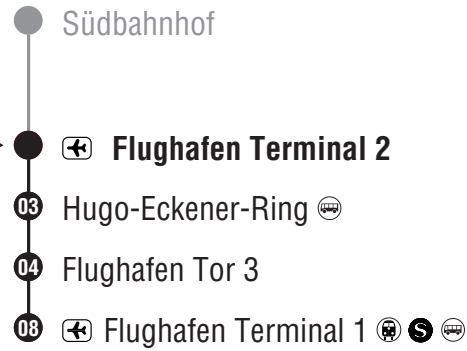

61 Richtung Flughafen Terminal 1

Gültig ab 13.12.2020

Am 24. und 31.12. Verkehr wie Samstag

Montag - Freitag		Samstag		Sonn- und Feiertag	
3	17 47	3	17 47	3	17 47
4	17 34 49	4	17 33	4	17 33
5	04 19 34 49	5	03 33	5	03 33
6	04 19 34 49	6	03 33	6	03 33
7	04 19 34 49	7	03 33	7	03 33
8	04 19 34 49	8	03 34	8	03 33
9	04 19 34 49	9	04 34	9	03 34
10	04 19 34	10	04 34	10	04 34
11	04 34	11	04 34	11	04 34
12	04 34	12	04 34	12	04 34
13	04 19 34 49	13	04 34	13	04 34
14	04 19 34 49	14	04 34	14	04 34
15	04 19 34 49	15	04 34	15	04 34
16	04 19 34 49	16	04 34	16	04 34
17	04 19 34 49	17	04 34	17	04 34
18	04 19 34 49	18	04 34	18	04 34
19	04 19 34 49	19	04 34	19	04 34
20	04 19 34 49	20	04 34	20	04 34
21	04 19 33 48	21	04 33	21	04 33
22	03 18 33 48	22	03 33	22	03 33
23	03 33	23	03 33	23	03 33
0	03 33	0	03 33	0	03 33
1	03 33 52	1	03 33 52	1	03 33 52
2	17 47	2	17 47	2	17 47