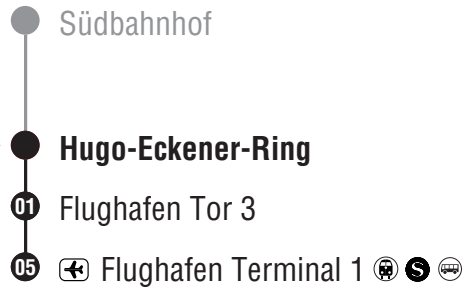

61 Richtung Flughafen Terminal 1

Gültig ab 13.12.2020

Am 24. und 31.12. Verkehr wie Samstag

Montag - Freitag		Samstag		Sonn- und Feiertag	
3	20 50	3	20 50	3	20 50
4	20 37 52	4	20 36	4	20 36
5	07 22 37 52	5	06 36	5	06 36
6	07 22 37 52	6	06 36	6	06 36
7	07 22 37 52	7	06 36	7	06 36
8	07 22 37 52	8	06 37	8	06 36
9	07 22 37 52	9	07 37	9	06 37
10	07 22 37	10	07 37	10	07 37
11	07 37	11	07 37	11	07 37
12	07 37	12	07 37	12	07 37
13	07 22 37 52	13	07 37	13	07 37
14	07 22 37 52	14	07 37	14	07 37
15	07 22 37 52	15	07 37	15	07 37
16	07 22 37 52	16	07 37	16	07 37
17	07 22 37 52	17	07 37	17	07 37
18	07 22 37 52	18	07 37	18	07 37
19	07 22 37 52	19	07 37	19	07 37
20	07 22 37 52	20	07 37	20	07 37
21	07 22 36 51	21	07 36	21	07 36
22	06 21 36 51	22	06 36	22	06 36
23	06 36	23	06 36	23	06 36
0	06 36	0	06 36	0	06 36
1	06 36 55	1	06 36 55	1	06 36 55
2	20 50	2	20 50	2	20 50