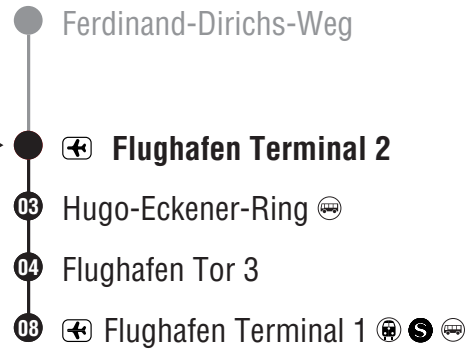

62 Richtung Flughafen Terminal 2 Flughafen Terminal 1

Ferdinand-Dirichs-Weg

Gültig ab 13.12.2020
Am 24. und 31.12. Verkehr wie Samstag

Montag - Freitag				Samstag				Sonn- und Feiertag			
3	04	34		3	04 _C	29 _D	34 _C 59 _D	3	29	59	
4	04	30		4	04 _C	30	59	4	30	59	
5	00	30		5	29	59		5	29	59	
6	00	30		6	29	59		6	29	59	
7	00	30		7	29	59		7	29	59	
8	00	30		8	30			8	29	59	
9	00	30		9	00	30		9	30		
10	00	30		10	00	30		10	00	30	
11	00	30		11	00	30		11	00	30	
12	00	30		12	00	30		12	00	30	
13	00	30		13	00	30		13	00	30	
14	00	30		14	00	30		14	00	30	
15	00	30		15	00	30		15	00	30	
16	00	30		16	00	30		16	00	30	
17	00	30		17	00	30		17	00	30	
18	00	30		18	00	30		18	00	30	
19	00	30		19	00	30		19	00	30	
20	00	30		20	00	30		20	00	30	
21	00	29	59	21	00	29	59	21	00	29	59
22	29	59		22	29	59		22	29	59	
23	29	59		23	29	59		23	29	59	
0	29	59		0	29	59		0	29	59	
1	29	59		1	29	59		1	29	59	
2	29 _A	34 _B	59 _A	2	29	59		2	29 _E	34 _G	59 _E

- ▶ **Unterschweinstiege**
- 03 Flughafen Terminal 2
- 06 Hugo-Eckener-Ring
- 07 Flughafen Tor 3
- 11 Flughafen Terminal 1

62 Richtung Flughafen Terminal 1

Gültig ab 13.12.2020

Am 24. und 31.12. Verkehr wie Samstag