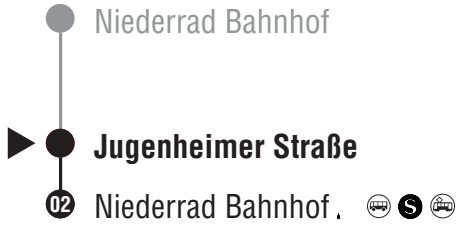

79 Richtung Niederrad Bahnhof

Gültig ab 13.12.2020
Samstags, sonn- und feiertags sowie am 24. und 31.12. kein Betrieb

Montag - Freitag

6	05	20	35	48	56				
7	04	11	19	26	34	41	49	56	
8	04	11	19	26	34	41	49	56	
9	04	11	19	26	41