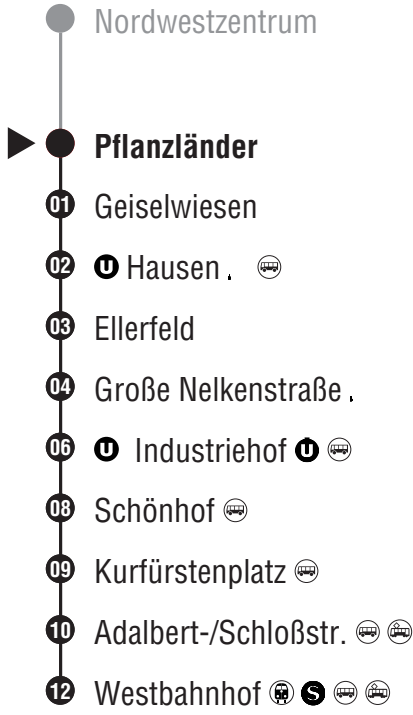

M73 Richtung Hausen → Industriehof → Westbahnhof

Gültig ab 13.12.2020
Am 24. und 31.12. Verkehr wie Samstag
Weihnachtsferien: 21.12.2020-08.01.2021, Osterferien: 06.04.-16.04.2021, Sommerferien: 19.07.-27.08.2021, Herbstferien: 11.10.-22.10.2021.
Bewegliche Ferientage in Frankfurt: 15.02., 14.05. und 04.06.2021.

	Montag-Freitag (Schule)		Montag-Freitag (Ferien)		Samstag		Sonn- und Feiertag	
01 Geiselwiesen	5	08 38	5	08 38	5		5	
02 Hausen	6	08 28 48	6	08 28 48	6		6	
03 Ellerfeld	7	03 13 23 33 43 53	7	03 18 33 48	7	05 35	7	
04 Große Nelkenstraße	8	03 13 23 33 43 53	8	03 18 33 48	8	05 35	8	
06 Industriehof	9	03 18 33 48	9	03 18 33 48	9	05 28 48	9	05 35
08 Schönhof	10	08 28 48	10	08 28 48	10	08 28 48	10	05 35
09 Kurfürstenplatz	11	08 28 48	11	08 28 48	11	08 28 48	11	05 38
10 Adalbert-/Schloßstr.	12	08 28 48	12	08 28 48	12	08 28 48	12	08 38
12 Westbahnhof	13	08 28 48	13	08 28 48	13	08 28 48	13	08 38
	14	08 28 48	14	08 28 48	14	08 28 48	14	08 38
	15	03 18 33 48	15	03 18 33 48	15	08 28 48	15	08 38
	16	03 18 33 48	16	03 18 33 48	16	08 28 48	16	08 38
	17	03 18 33 48	17	03 18 33 48	17	08 28 48	17	08 38
	18	03 18 33 48	18	03 18 33 48	18	08 28 48	18	08 38
	19	08 28 48	19	08 28 48	19	08 28 48	19	08 38
	20	08 28 48	20	08 28 48	20	08 28 48	20	08 38
	21	08 35	21	08 35	21	08 35	21	08 35
	22	05 35	22	05 35	22	05 35	22	05 35
	23	05 35	23	05 35	23	05 35	23	05 35
	0	05 35	0	05 35	0	05 35	0	05 35
	1	05	1	05	1	05	1	05