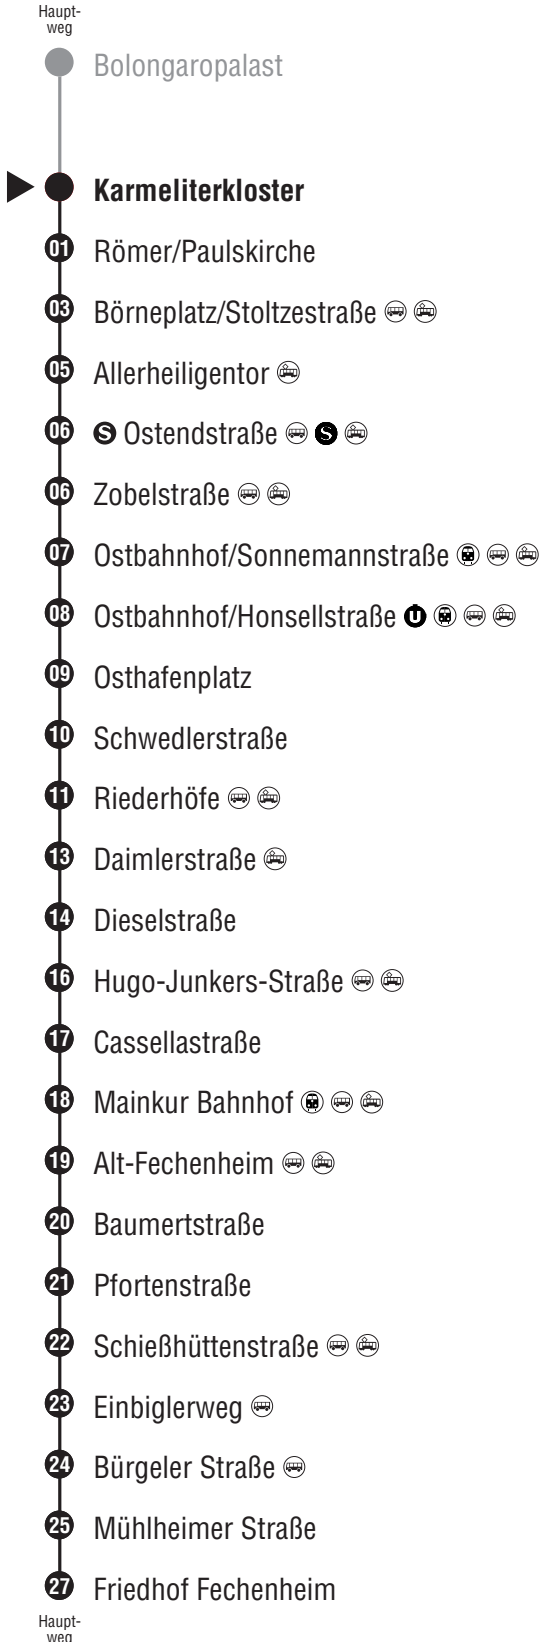

N11

Richtung Ostbahnhof/Sonnemannstraße →
Friedhof Fechenheim

DB Regio Bus
Mitte GmbH

Gültig ab 13.12.2020

In den Wochenendnächten und vor Feiertagen nutzen Sie bitte die Straßenbahn-Linie 11

Nächte So/Mo bis Do/Fr, nicht vor Feiertagen

1	40
2	10 40
3	10