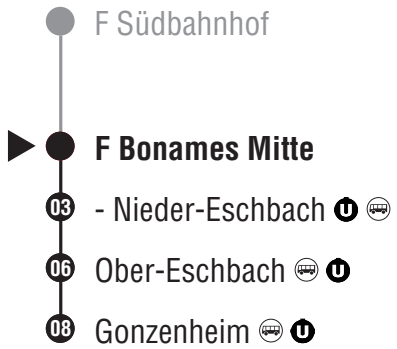

U U2 Richtung Nieder-Eschbach → Gonzenheim

Gültig ab 13.12.2020
Am 24.12. und 31.12. Verkehr wie Samstag.

Montag - Freitag		Samstag		Sonn- und Feiertag	
3	58	3	56	3	56
4	13 28 43 58	4	28 58	4	28 58
5	13 28 43 58	5	13 43	5	13 43
6	13 20[■] 28 35[■] 43 50[■] 58	6	13 28[■] 43 58[■]	6	13 43
7	05[■] 13 25 35 45 50	7	13 28[■] 43 58[■]	7	13 43
8	00 05 15 20 30 35 45 50	8	13 28[■] 43 58[■]	8	13 28[■] 43 58[■]
9	00 05 15[■] 20 30[■] 35 50	9	13 28 43 58	9	13 28[■] 43 58[■]
10	03[■] 13 23[■] 33 43[■] 53	10	13 23[■] 33 43 53[■]	10	13 28[■] 43 58[■]
11	03[■] 13 23[■] 33 43[■] 53	11	03 13 23[■] 33 43 53[■]	11	13 28 43 58
12	03[■] 13 23[■] 33 43[■] 53	12	03 13 23[■] 33 43 53[■]	12	13 28 43 58
13	03[■] 13 23[■] 33 43[■] 53	13	03 13 23[■] 33 43 53[■]	13	13 28 43 58
14	03[■] 13 23[■] 33 43[■] 53	14	03 13 23[■] 33 43 53[■]	14	13 28 43 58
15	03 13 23 33 43 53	15	03 13 23[■] 33 43 53[■]	15	13 28 43 58
16	03 13 20 30 35 45 50	16	03 13 23[■] 33 43 53[■]	16	13 28 43 58
17	00 05 15 20 30 35 45 50	17	03 13 23[■] 33 43 53[■]	17	13 28 43 58
18	00 05 15 20 30 35[■] 45 50[■]	18	03 13 23[■] 33 43 53[■]	18	13 28 43 58
19	00 05[■] 15 20[■] 30 35[■] 45 50[■]	19	03 13 23[■] 33 43 53[■]	19	13 28 43 58
20	00 05[■] 15 20[■] 30 43 58	20	03 13 23[■] 33 43 58	20	13 28 43 58
21	13 28 43 58	21	13 28 43 58	21	13 28 43 58
22	13[■] 28 43[■] 58	22	13[■] 28 43[■] 58	22	13[■] 28 43[■] 58
23	13[■] 28 43[■] 58	23	13[■] 28 43[■] 58	23	13[■] 28 43[■] 58
0	13[■] 28 43[■]	0	13[■] 28 43[■]	0	13[■] 28 43[■]
1	13	1	13	1	13

■ bis F Nieder-Eschbach