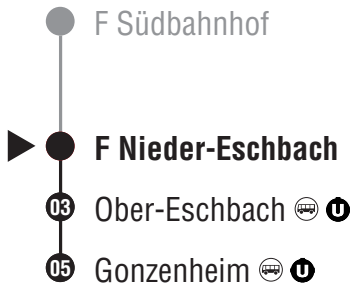

U **U2** Richtung Gonzenheim

Gültig ab 13.12.2020
Am 24.12. und 31.12. Verkehr wie Samstag.

Montag - Freitag		Samstag		Sonn- und Feiertag	
3		3	59	3	59
4	01 16 31 46	4	31	4	31
5	01 16 31 46	5	01 16 46	5	01 16 46
6	01 16 31 46	6	16 46	6	16 46
7	01 16 28 38 48 53	7	16 46	7	16 46
8	03 08 18 23 33 38 48 53	8	16 46	8	16 46
9	03 08 23 38 53	9	16 31 46	9	16 46
10	16 36 56	10	01 16 36 46	10	16 46
11	16 36 56	11	06 16 36 46	11	16 31 46
12	16 36 56	12	06 16 36 46	12	01 16 31 46
13	16 36 56	13	06 16 36 46	13	01 16 31 46
14	16 36 56	14	06 16 36 46	14	01 16 31 46
15	06 16 26 36 46 56	15	06 16 36 46	15	01 16 31 46
16	06 16 23 33 38 48 53	16	06 16 36 46	16	01 16 31 46
17	03 08 18 23 33 38 48 53	17	06 16 36 46	17	01 16 31 46
18	03 08 18 23 33 48	18	06 16 36 46	18	01 16 31 46
19	03 18 33 48	19	06 16 36 46	19	01 16 31 46
20	03 18 33 46	20	06 16 36 46	20	01 16 31 46
21	01 16 31 46	21	01 16 31 46	21	01 16 31 46
22	01 31	22	01 31	22	01 31
23	01 31	23	01 31	23	01 31
0	01 31	0	01 31	0	01 31
1	16	1	16	1	16