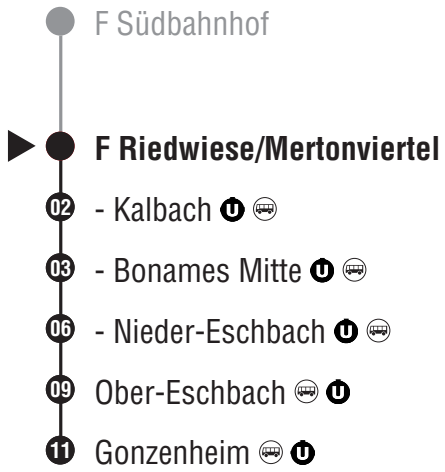

U U2 Richtung Nieder-Eschbach → Gonzenheim

Gültig ab 13.12.2020
Am 24.12. und 31.12. Verkehr wie Samstag.

	Montag - Freitag	Samstag	Sonn- und Feiertag
3	55	53	53
4	10 25 40 55	25 55	25 55
5	10 25 40 55	10 40	10 40
6	10 17[■] 25 32[■] 40 47[■] 55	10 25[■] 40 55[■]	10 40
7	02[■] 10 22 32 42 47 57	10 25[■] 40 55[■]	10 40
8	02 12 17 27 32 42 47 57	10 25[■] 40 55[■]	10 25[■] 40 55[■]
9	02 12[■] 17 27[■] 32 47	10 25 40 55	10 25[■] 40 55[■]
10	00[■] 10 20[■] 30 40[■] 50	10 10 20[■] 30 40 50[■]	10 10 25[■] 40 55[■]
11	00[■] 10 20[■] 30 40[■] 50	00 10 20[■] 30 40 50[■]	10 25 40 55
12	00[■] 10 20[■] 30 40[■] 50	00 10 20[■] 30 40 50[■]	10 25 40 55
13	00[■] 10 20[■] 30 40[■] 50	00 10 20[■] 30 40 50[■]	10 25 40 55
14	00[■] 10 20[■] 30 40[■] 50	00 10 20[■] 30 40 50[■]	10 25 40 55
15	00 10 20 30 40 50	00 10 20[■] 30 40 50[■]	10 25 40 55
16	00 10 17 27 32 42 47 57	00 10 20[■] 30 40 50[■]	10 25 40 55
17	02 12 17 27 32 42 47 57	00 10 20[■] 30 40 50[■]	10 25 40 55
18	02 12 17 27 32[■] 42 47[■] 57	00 10 20[■] 30 40 50[■]	10 25 40 55
19	02[■] 12 17[■] 27 32[■] 42 47[■] 57	00 10 20[■] 30 40 50[■]	10 25 40 55
20	02[■] 12 17[■] 27 40 55	00 10 20[■] 30 40 55	10 25 40 55
21	10 25 40 55	10 25 40 55	10 25 40 55
22	10[■] 25 40[■] 55	10[■] 25 40[■] 55	10[■] 25 40[■] 55
23	10[■] 25 40[■] 55	10[■] 25 40[■] 55	10[■] 25 40[■] 55
0	10[■] 25 40[■]	10[■] 25 40[■]	10[■] 25 40[■]
1	10	10	10

■ bis F Nieder-Eschbach