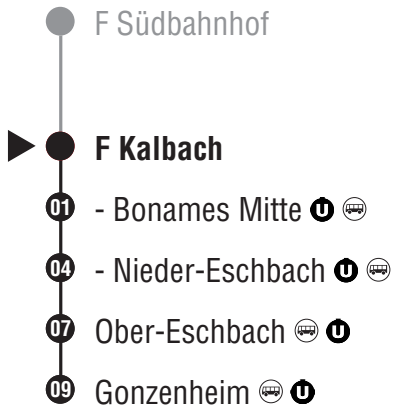

Richtung Nieder-Eschbach → Gonzenheim

Gültig ab 13.12.2020

Am 24.12. und 31.12. Verkehr wie Samstag.

Montag - Freitag		Samstag		Sonn- und Feiertag	
3	57	3	55	3	55
4	12 27 42 57	4	27 57	4	27 57
5	12 27 42 57	5	12 42	5	12 42
6	12 19[■] 27 34[■] 42 49[■] 57	6	12 27[■] 42 57[■]	6	12 42
7	04[■] 12 24 34 44 49 59	7	12 27[■] 42 57[■]	7	12 42
8	04 14 19 29 34 44 49 59	8	12 27[■] 42 57[■]	8	12 27[■] 42 57[■]
9	04 14[■] 19 29[■] 34 49	9	12 27 42 57	9	12 27[■] 42 57[■]
10	02[■] 12 22[■] 32 42[■] 52	10	12 22[■] 32 42 52[■]	10	12 27[■] 42 57[■]
11	02[■] 12 22[■] 32 42[■] 52	11	02 12 22[■] 32 42 52[■]	11	12 27 42 57
12	02[■] 12 22[■] 32 42[■] 52	12	02 12 22[■] 32 42 52[■]	12	12 27 42 57
13	02[■] 12 22[■] 32 42[■] 52	13	02 12 22[■] 32 42 52[■]	13	12 27 42 57
14	02[■] 12 22[■] 32 42[■] 52	14	02 12 22[■] 32 42 52[■]	14	12 27 42 57
15	02 12 22 32 42 52	15	02 12 22[■] 32 42 52[■]	15	12 27 42 57
16	02 12 19 29 34 44 49 59	16	02 12 22[■] 32 42 52[■]	16	12 27 42 57
17	04 14 19 29 34 44 49 59	17	02 12 22[■] 32 42 52[■]	17	12 27 42 57
18	04 14 19 29 34[■] 44 49[■] 59	18	02 12 22[■] 32 42 52[■]	18	12 27 42 57
19	04[■] 14 19[■] 29 34[■] 44 49[■] 59	19	02 12 22[■] 32 42 52[■]	19	12 27 42 57
20	04[■] 14 19[■] 29 42 57	20	02 12 22[■] 32 42 57	20	12 27 42 57
21	12 27 42 57	21	12 27 42 57	21	12 27 42 57
22	12[■] 27 42[■] 57	22	12[■] 27 42[■] 57	22	12[■] 27 42[■] 57
23	12[■] 27 42[■] 57	23	12[■] 27 42[■] 57	23	12[■] 27 42[■] 57
0	12[■] 27 42[■]	0	12[■] 27 42[■]	0	12[■] 27 42[■]
1	12	1	12	1	12

■ bis F Nieder-Eschbach