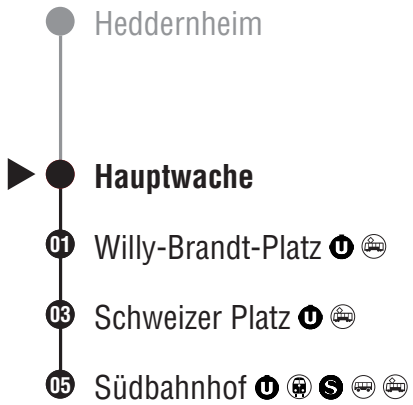

U1 U2 U3 U8 Richtung Willy-Brandt-Platz → Südbahnhof

Gültig ab 13.12.2020

Am 24. und 31.12. Verkehr wie Samstag

Samstag														Sonn- und Feiertag																						
3	05_A	20_A	35_A	50										3	05	20	35	50																		
4	05	15	25	35	40	45	55							4	05	15	25	35	40	45	55															
5	05	10	15	25	35	40	45	55						5	05	10	15	25	35	40	45	55														
6	05	10	15	25	35	40	45	55						6	05	10	15	25	35	40	45	55														
7	05	08	10	15	20	25	30	35	38	40	45	50	55	7	05	10	15	25	35	40	45	55														
8	00	05	08	10	15	20	25	30	35	38	40	45	50	55	8	05	10	15	25	35	40	45	50	55												
9	00	05	08	10	15	20	25	30	35	38	43	46	49	54	56	59	9	00	05	08	10	15	20	25	30	35	38	40	45	50	55					
10	01	04	09	11	14	16	19	24	26	29	31	34	39	41	44	46	49	54	56	59	10	00	05	08	10	15	20	25	30	35	38	40	45	50	55	
11	01	04	09	11	14	16	19	24	26	29	31	34	39	41	44	46	49	54	56	59	11	00	05	08	10	15	20	25	30	35	38	40	45	50	55	
12	01	04	09	11	14	16	19	24	26	29	31	34	39	41	44	46	49	54	56	59	12	00	05	08	10	15	20	25	30	35	38	40	45	50	55	
13	01	04	09	11	14	16	19	24	26	29	31	34	39	41	44	46	49	54	56	59	13	00	05	08	10	15	20	25	30	35	38	40	45	50	55	
14	01	04	09	11	14	16	19	24	26	29	31	34	39	41	44	46	49	54	56	59	14	00	05	08	10	15	20	25	30	35	38	40	45	50	55	
15	01	04	09	11	14	16	19	24	26	29	31	34	39	41	44	46	49	54	56	59	15	00	05	08	10	15	20	25	30	35	38	40	45	50	55	
16	01	04	09	11	14	16	19	24	26	29	31	34	39	41	44	46	49	54	56	59	16	00	05	08	10	15	20	25	30	35	38	40	45	50	55	
17	01	04	09	11	14	16	19	24	26	29	31	34	39	41	44	46	49	54	56	59	17	00	05	08	10	15	20	25	30	35	38	40	45	50	55	
18	01	04	09	11	14	16	19	24	26	29	31	34	39	41	44	46	49	54	56	59	18	00	05	08	10	15	20	25	30	35	38	40	45	50	55	
19	01	04	09	11	14	16	19	24	26	29	31	34	39	41	44	46	49	54	56	59	19	00	05	08	10	15	20	25	30	35	38	40	45	50	55	
20	01	04	09	11	13	15	20	25	30	35	38	40	45	50	55						20	00	05	08	10	15	20	25	30	35	38	40	45	50	55	
21	00	05	08	10	15	20	25	30	35	38	40	45	50	55							21	00	05	08	10	15	20	25	30	35	38	40	45	50	55	
22	00	05	08	10	15	20	25	30	35	38	40	45	50	55							22	00	05	08	10	15	20	25	30	35	38	40	45	50	55	
23	00	05	08	10	15	20	25	30	35	38	40	45	50	55							23	00	05	08	10	15	20	25	30	35	38	40	45	50	55	
0	00	05	10	20	25	30	35	40	50	55											0	00	05	10	20	25	30	35	40	50	55					
1	00	05	10	20	30_B	35_C	40_B	50													1	00	05	10	20_D	35_D	50_D									
2	00_B	05_C	10_B	20	35	50															2	05_D	20_D	35_D	50_D											

A nicht 24. und 31.12.
B nur 31.12.

C nicht 31.12.
D nur in Nächten vor Samstag, Sonn- und Feiertag