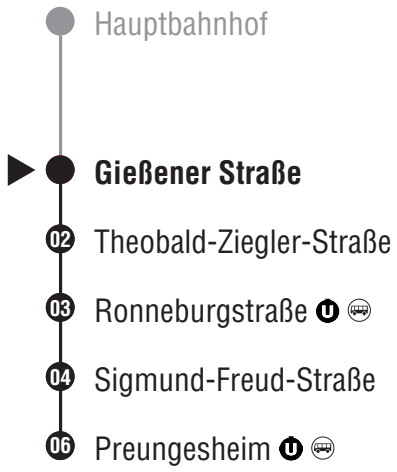

U U5 Richtung Preungesheim

Gültig ab 13.12.2020
Am 24. und 31.12. Verkehr wie Samstag
Sommerferien: 19.07.-27.08.2021
Linie verkehrt am 14.05. und 04.06.2021 wie in den Sommerferien

	Montag-Freitag (nicht Sommerferien)	Montag-Freitag (Sommerferien)	Samstag	Sonn- und Feiertag
3		3	3 15 45	3 15 45
4	13 43 58	4 13 43	4 12 42	4 12 42
5	13 28 43 58	5 13 28 43 58	5 12 42	5 12 42
6	13 22 30 35 37 45 52	6 13 22 30 37 45 52	6 12 42 57	6 12 42 57
7	00 07 14 20 24 29 34 39 44 49 54 59	7 00 07 15 22 30 37 45 52	7 12 27 42 57	7 12 27 42 57
8	04 09 14 19 24 29 34 39 44 49 54 59	8 00 07 15 22 30 37 45 52	8 12 28 43 58	8 12 27 42 57
9	04 09 14 19 23 29 38 44 52 58	9 00 07 15 22 30 37 45 51 59	9 05 15 25 35 45 55	9 12 28 43 58
10	07 14 21 29 36 44 51 59	10 06 14 21 29 36 44 51 59	10 05 15 25 35 45 55	10 13 28 43 58
11	06 14 21 29 36 44 51 59	11 06 14 21 29 36 44 51 59	11 05 15 25 35 45 55	11 13 25 35 45 55
12	06 14 21 29 36 44 51 59	12 06 14 21 29 36 44 51 59	12 05 14 21 29 36 44 51 59	12 05 15 25 35 45 55
13	06 14 21 29 36 44 51 59	13 06 14 21 29 36 44 51 59	13 06 14 21 29 36 44 51 59	13 05 15 25 35 45 55
14	06 14 22 30 37 45 52	14 06 14 22 30 37 45 52	14 06 14 21 29 36 44 51 59	14 05 15 25 35 45 55
15	00 07 15 22 28 31 36 38 45 50 54 59	15 00 07 15 22 30 37 45 52	15 06 14 21 29 36 44 51 59	15 05 15 25 35 45 55
16	05 09 14 19 24 29 34 39 44 49 54 59	16 00 07 15 22 30 37 45 52	16 06 14 21 29 36 44 51 59	16 05 15 25 35 45 55
17	04 09 14 19 24 29 34 39 44 49 54 59	17 00 07 15 22 30 37 45 52	17 06 14 21 29 36 44 51 59	17 05 15 25 35 45 55
18	04 09 14 19 24 29 34 39 44 49 54 59	18 00 07 15 22 30 37 45 52	18 06 14 21 29 36 44 51 59	18 05 15 25 35 45 55
19	04 09 14 18 23 28 33 38 44 51 59	19 00 07 15 21 29 36 44 51 59	19 06 15 23 35 45 55	19 05 15 25 35 45 55
20	06 14 21 29 36 45 55	20 06 14 21 29 36 45 55	20 05 15 25 35 45 55	20 05 15 25 35 45 55
21	05 15 24 34 44 54	21 05 15 24 34 44 54	21 05 15 24 34 44 54	21 05 15 24 34 44 54
22	04 14 24 34 44 54	22 04 14 24 34 44 54	22 04 14 24 34 44 54	22 04 14 24 34 44 54
23	04 12 27 42 58	23 04 12 27 42 58	23 04 12 27 42 57	23 04 12 27 42 57
0	12 27 42	0 12 27 42	0 12 27 42	0 12 27 42
1	12 45	1 12 45	1 12 45	1 12 45
2	15_A 45_A	2 15_A 45_A	2 15 45	2 15_B 45_B

A nur Nächte Fr/Sa und vor Feiertagen

B nur in Nächten vor Samstag, Sonn- und Feiertag