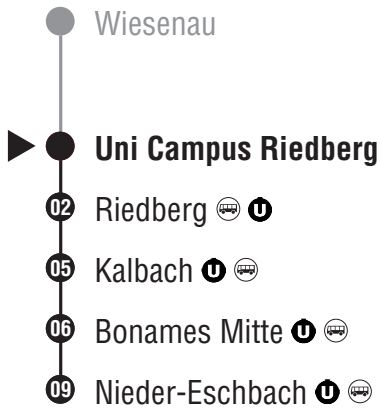

U U8 U9 Richtung Riedberg → Nieder-Eschbach

Gültig ab 13.12.2020
Am 24. und 31.12. Verkehr wie Samstag

	Montag - Freitag	Samstag	Sonn- und Feiertag
3	54[■]	3 14_B 44_B 54[■]	3 14 44 54[■]
4	39[■]	4 14_B 24[■] 39[■]	4 14 24[■] 39[■]
5	15 24[■] 42[■] 45 54[■]	5 24[■] 54[■]	5 24[■] 54[■]
6	12[■] 15 24[■] 30 32[■] 45 47[■] 57[■]	6 15 24[■] 42[■] 45 54[■]	6 24[■] 54[■]
7	00 02[■] 15 17[■] 22[■] 26 32[■] 36 44[■] 50 54[■]	7 12[■] 15 24[■] 39[■] 45 54[■]	7 24[■] 45 54[■]
8	04[■] 06 14[■] 20 24[■] 34[■] 36 44[■] 50 54[■]	8 09[■] 15 24[■] 39[■] 45 54[■]	8 15 24[■] 42[■] 45 54[■]
9	04[■] 07 14[■] 20 24[■] 34[■] 37 44[■] 50 54[■]	9 09[■] 15 24[■] 30 39[■] 45 54[■]	9 12[■] 15 24[■] 39[■] 45 54[■]
10	00 07[■] 15 22[■] 30 37[■] 45 52[■]	10 00 09[■] 15 22[■] 30 37[■] 45 52[■]	10 09[■] 15 24[■] 39[■] 45 54[■]
11	00 07[■] 15 22[■] 30 37[■] 45 52[■]	11 00 07[■] 15 22[■] 30 37[■] 45 52[■]	11 09[■] 15 24[■] 39[■] 45 54[■]
12	00 07[■] 15 22[■] 30 37[■] 45 52[■]	12 00 07[■] 15 22[■] 30 37[■] 45 52[■]	12 09[■] 15 24[■] 39[■] 45 54[■]
13	00 07[■] 15 22[■] 30 37[■] 45 52[■]	13 00 07[■] 15 22[■] 30 37[■] 45 52[■]	13 09[■] 15 24[■] 39[■] 45 54[■]
14	00 07[■] 15 22[■] 30 37[■] 45 52[■]	14 00 07[■] 15 22[■] 30 37[■] 45 52[■]	14 09[■] 15 24[■] 39[■] 45 54[■]
15	00 07[■] 15 17[■] 22[■] 30 37[■] 45 47[■] 52[■]	15 00 07[■] 15_C 22[■] 30_C 37[■] 45_C 52[■]	15 09[■] 15 24[■] 39[■] 45 54[■]
16	00 07[■] 15 17[■] 24[■] 28 34[■] 36 44[■] 50 54[■]	16 00_C 07[■] 15_C 22[■] 30_C 37[■] 45_C 52[■]	16 09[■] 15 24[■] 39[■] 45 54[■]
17	04[■] 06 14[■] 20 24[■] 34[■] 36 44[■] 50 54[■]	17 00_C 07[■] 15_C 22[■] 30_C 37[■] 45_C 52[■]	17 09[■] 15 24[■] 39[■] 45 54[■]
18	04[■] 06 14[■] 20 24[■] 34[■] 36 44[■] 50 54[■]	18 00_C 07[■] 15_C 22[■] 30_C 37[■] 45_C 52[■]	18 09[■] 15 24[■] 39[■] 45 54[■]
19	04[■] 06 14[■] 20 24[■] 34[■] 36 44[■] 50 54[■]	19 00_C 07[■] 15_C 22[■] 30_C 37[■] 45_C 52[■]	19 09[■] 15 24[■] 39[■] 45 54[■]
20	04[■] 07 14[■] 22 24[■] 32 34[■] 45 52[■]	20 00_C 07[■] 15_C 22[■] 30_C 37[■] 45_C 54[■]	20 09[■] 15 24[■] 39[■] 45 54[■]
21	00 09[■] 15 24[■] 39[■] 45 54[■]	21 00_C 09[■] 15_C 24[■] 39[■] 45_C 54[■]	21 09[■] 15 24[■] 39[■] 45 54[■]
22	09[■] 15 24[■] 39[■] 45 54[■]	22 09[■] 15_C 24[■] 39[■] 45_C 54[■]	22 09[■] 15 24[■] 39[■] 45 54[■]
23	09[■] 24[■] 39[■] 54[■]	23 09[■] 24[■] 39[■] 54[■]	23 09[■] 24[■] 39[■] 54[■]
0	09[■] 24[■] 54[■]	0 09[■] 24[■] 54[■]	0 09[■] 24[■] 54[■]
1	24[■] 44	1 24[■] 44	1 24[■] 44
2	14_A 44_A	2 14 44	2 14_D 44_D

A nur Nächte Fr/Sa und vor Feiertagen
B nicht 24. und 31.12.
C nicht 24.12.

D nur in Nächten vor Samstag, Sonn- und Feiertag
■ bis Riedberg