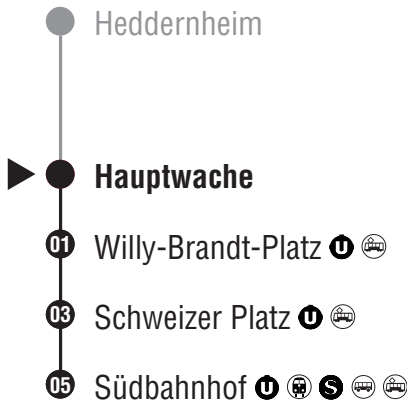

U Richtung Willy-Brandt-Platz → Südbahnhof

Gültig ab 13.12.2020

Am 24. und 31.12. Verkehr wie Samstag

Samstag	Sonn- und Feiertag
3 05_A 20_A 35_A 50	3 05 20 35 50
4 05 15 25 35 40 45 55	4 05 15 25 35 40 45 55
5 05 10 15 25 35 40 45 55	5 05 10 15 25 35 40 45 55
6 05 10 15 25 35 40 45 55	6 05 10 15 25 35 40 45 55
7 05 08 10 15 20 25 30 35 38 40 45 50 55	7 05 10 15 25 35 40 45 55
8 00 05 08 10 15 20 25 30 35 38 40 45 50 55	8 05 10 15 25 35 40 45 50 55
9 00 05 08 10 15 20 25 30 35 38 43 46 49 54 56 59	9 00 05 08 10 15 20 25 30 35 38 40 45 50 55
10 01 04 09 11 14 16 19 24 26 29 31 34 39 41 44 46 49 54 56 59	10 00 05 08 10 15 20 25 30 35 38 40 45 50 55
11 01 04 09 11 14 16 19 24 26 29 31 34 39 41 44 46 49 54 56 59	11 00 05 08 10 15 20 25 30 35 38 40 45 50 55
12 01 04 09 11 14 16 19 24 26 29 31 34 39 41 44 46 49 54 56 59	12 00 05 08 10 15 20 25 30 35 38 40 45 50 55
13 01 04 09 11 14 16 19 24 26 29 31 34 39 41 44 46 49 54 56 59	13 00 05 08 10 15 20 25 30 35 38 40 45 50 55
14 01 04 09 11 14 16 19 24 26 29 31 34 39 41 44 46 49 54 56 59	14 00 05 08 10 15 20 25 30 35 38 40 45 50 55
15 01 04 09 11 14 16 19 24 26 29 31 34 39 41 44 46 49 54 56 59	15 00 05 08 10 15 20 25 30 35 38 40 45 50 55
16 01 04 09 11 14 16 19 24 26 29 31 34 39 41 44 46 49 54 56 59	16 00 05 08 10 15 20 25 30 35 38 40 45 50 55
17 01 04 09 11 14 16 19 24 26 29 31 34 39 41 44 46 49 54 56 59	17 00 05 08 10 15 20 25 30 35 38 40 45 50 55
18 01 04 09 11 14 16 19 24 26 29 31 34 39 41 44 46 49 54 56 59	18 00 05 08 10 15 20 25 30 35 38 40 45 50 55
19 01 04 09 11 14 16 19 24 26 29 31 34 39 41 44 46 49 54 56 59	19 00 05 08 10 15 20 25 30 35 38 40 45 50 55
20 01 04 09 11 13 15 20 25 30 35 38 40 45 50 55	20 00 05 08 10 15 20 25 30 35 38 40 45 50 55
21 00 05 08 10 15 20 25 30 35 38 40 45 50 55	21 00 05 08 10 15 20 25 30 35 38 40 45 50 55
22 00 05 08 10 15 20 25 30 35 38 40 45 50 55	22 00 05 08 10 15 20 25 30 35 38 40 45 50 55
23 00 05 08 10 15 20 25 30 35 38 40 45 50 55	23 00 05 08 10 15 20 25 30 35 38 40 45 50 55
0 00 05 10 20 25 30 35 40 50 55	0 00 05 10 20 25 30 35 40 50 55
1 00 05 10 20 30_B 35_C 40_B 50	1 00 05 10 20_D 35_D 50_D
2 00_B 05_C 10_B 20 35 50	2 05_D 20_D 35_D 50_D

A nicht 24. und 31.12.
B nur 31.12.

C nicht 31.12.
D nur in Nächten vor Samstag, Sonn- und Feiertag