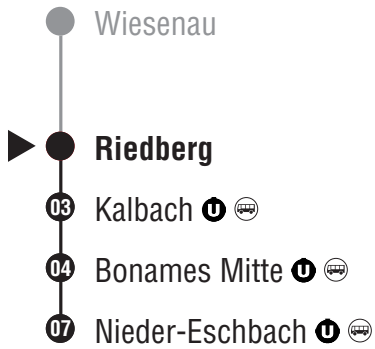

U **U8 U9** Richtung Nieder-Eschbach

Gültig ab 13.12.2020
Am 24. und 31.12. Verkehr wie Samstag

Montag - Freitag		Samstag		Sonn- und Feiertag	
3		3	16_B 46_B	3	16 46
4		4	16_B	4	16
5	17 47	5		5	
6	17 32 47	6	17 47	6	
7	02 17 28 38 52	7	17 47	7	47
8	08 22 38 52	8	17 47	8	17 47
9	09 22 39 52	9	17 32 47	9	17 47
10	02 17 32 47	10	02 17 32 47	10	17 47
11	02 17 32 47	11	02 17 32 47	11	17 47
12	02 17 32 47	12	02 17 32 47	12	17 47
13	02 17 32 47	13	02 17 32 47	13	17 47
14	02 17 32 47	14	02 17 32 47	14	17 47
15	02 17 32 47	15	02 17_C 32_C 47_C	15	17 47
16	02 17 30 38 52	16	02_C 17_C 32_C 47_C	16	17 47
17	08 22 38 52	17	02_C 17_C 32_C 47_C	17	17 47
18	08 22 38 52	18	02_C 17_C 32_C 47_C	18	17 47
19	08 22 38 52	19	02_C 17_C 32_C 47_C	19	17 47
20	09 24 34 47	20	02_C 17_C 32_C 47_C	20	17 47
21	02 17 47	21	02_C 17_C 47_C	21	17 47
22	17 47	22	17_C 47_C	22	17 47
23		23		23	
0		0		0	
1	46	1	46	1	46
2	16_A 46_A	2	16 46	2	16_D 46_D

A nur Nächte Fr/Sa und vor Feiertagen
B nicht 24. und 31.12.

C nicht 24.12.
D nur in Nächten vor Samstag, Sonn- und Feiertag