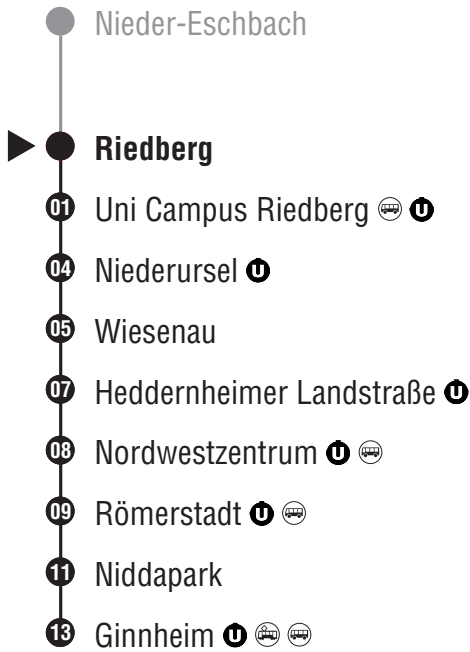

U **U9** Richtung Niederursel → Nordwestzentrum → Ginnheim

Gültig ab 13.12.2020
Am 24.12. und 31.12. Verkehr wie Samstag.

	Montag - Freitag	Samstag	Sonn- und Feiertag
5	16 46	5	5
6	16 40 55	6 42	6
7	10 24 40 54	7 12 42	7
8	10 24 40 54	8 12 42	8 12 42
9	11 21 31 46	9 12 31 46	9 12 42
10	01 16 31 46	10 01 16 31 46	10 12 42
11	01 16 31 46	11 01 16 31 46	11 12 42
12	01 16 31 46	12 01 16 31 46	12 12 42
13	01 16 31 46	13 01 16 31 46	13 12 42
14	01 16 31 46	14 01 16 31 46_A	14 12 42
15	01 11 24 40 54	15 01_A 16_A 31_A 46_A	15 12 42
16	10 24 40 54	16 01_A 16_A 31_A 46_A	16 12 42
17	10 24 40 54	17 01_A 16_A 31_A 46_A	17 12 42
18	10 24 40 54	18 01_A 16_A 31_A 46_A	18 12 42
19	10 24 40 54	19 01_A 16_A 31_A 46_A	19 12 42
20	01 16 31 46	20 01_A 16_A 31_A 46_A	20 12 42
21	12 42	21 12_A 42_A	21 12 42
22	12	22 12_A	22 12

A nicht 24.12.