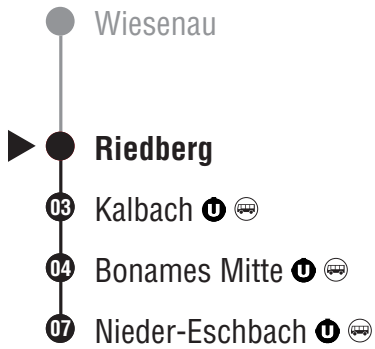

U U8 U9 Richtung Nieder-Eschbach

Gültig ab 13.12.2020

Am 24. und 31.12. Verkehr wie Samstag

Montag - Freitag		Samstag		Sonn- und Feiertag	
3		3	16_B 46_B	3	16 46
4		4	16_B	4	16
5	17 47	5		5	
6	17 32 47	6	17 47	6	
7	02 17 28 38 52	7	17 47	7	47
8	08 22 38 52	8	17 47	8	17 47
9	09 22 39 52	9	17 32 47	9	17 47
10	02 17 32 47	10	02 17 32 47	10	17 47
11	02 17 32 47	11	02 17 32 47	11	17 47
12	02 17 32 47	12	02 17 32 47	12	17 47
13	02 17 32 47	13	02 17 32 47	13	17 47
14	02 17 32 47	14	02 17 32 47	14	17 47
15	02 17 32 47	15	02 17_C 32_C 47_C	15	17 47
16	02 17 30 38 52	16	02_C 17_C 32_C 47_C	16	17 47
17	08 22 38 52	17	02_C 17_C 32_C 47_C	17	17 47
18	08 22 38 52	18	02_C 17_C 32_C 47_C	18	17 47
19	08 22 38 52	19	02_C 17_C 32_C 47_C	19	17 47
20	09 24 34 47	20	02_C 17_C 32_C 47_C	20	17 47
21	02 17 47	21	02_C 17_C 47_C	21	17 47
22	17 47	22	17_C 47_C	22	17 47
23		23		23	
0		0		0	
1	46	1	46	1	46
2	16_A 46_A	2	16 46	2	16_D 46_D

A nur Nächte Fr/Sa und vor Feiertagen
B nicht 24. und 31.12.

C nicht 24.12.
D nur in Nächten vor Samstag, Sonn- und Feiertag