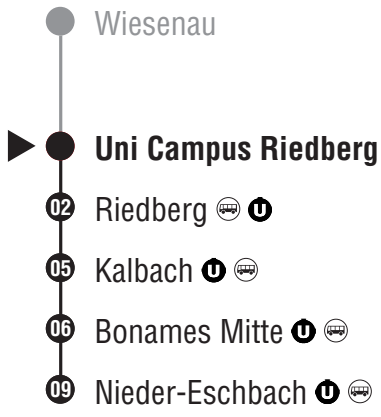

A nur Nächte Fr/Sa und vor Feiertagen
B nicht 24. und 31.12.
C nicht 24.12.

D nur in Nächten vor Samstag, Sonn- und Feiertag
■ bis Riedberg

U **U8 U9** Richtung Riedberg → Nieder-Eschbach

Gültig ab 13.12.2020
Am 24. und 31.12. Verkehr wie Samstag

A nur Nächte Fr/Sa und vor Feiertagen
B nicht 24. und 31.12.
C nicht 24.12.

D nur in Nächten vor Samstag, Sonn- und Feiertag
■ bis Riedberg

U U8 U9 Richtung Riedberg → Nieder-Eschbach

Gültig ab 13.12.2020