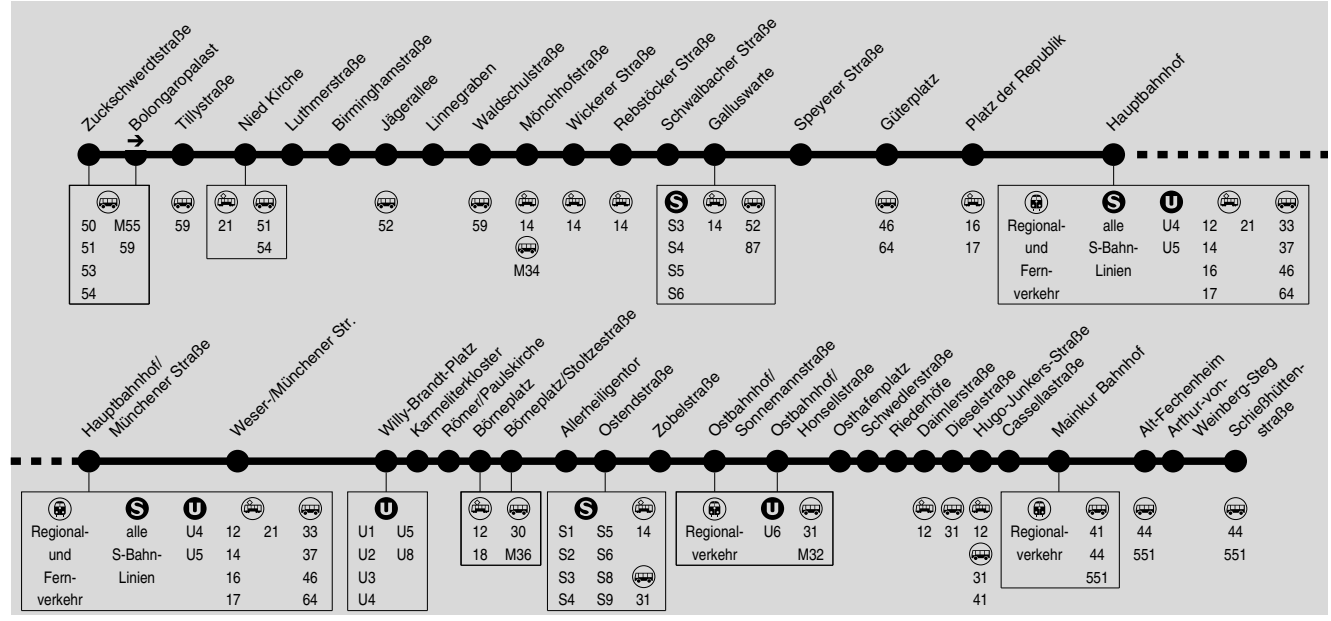

11

Höchst Zuckschwerdtstraße → Nied → Griesheim → Gallus → Hauptbf → Altstadt → Ostbf → Fechenheim Schießbüttenstraße

RMV-Servicetelefon: 069 / 24 24 80 24

Am 24. und 31.12. Verkehr wie Samstag
Weihnachtsferien: 21.12.2020-08.01.2021, Sommerferien: 19.07.-27.08.2021. Linie verkehrt am 14.05. und 04.06.2021 wie in den Weihnachts- und Sommerferien.
Das Fahrtenangebot in den Wochentagsnächten finden Sie in der Nachtbuslinie N11, direkt nach dem Fahrplan der Linie 11.

Montag-Freitag (nicht Weihnachts- und Sommerferien)

Table with 18 columns and 30 rows showing travel times between stations for Monday-Friday (excluding Christmas and summer holidays).

674

675

11

Höchst Zuckschwerdtstraße → Nied → Griesheim → Gallus → Hauptbf → Altstadt → Ostbf → Fechenheim Schießhüttenstraße

RMV-Servicetelefon: 069 / 24 24 80 24

Am 24. und 31.12. Verkehr wie Samstag

Weihnachtsferien: 21.12.2020-08.01.2021, Sommerferien: 19.07.-27.08.2021. Linie verkehrt am 14.05. und 04.06.2021 wie in den Weihnachts- und Sommerferien.

Montag-Freitag (nicht Weihnachts- und Sommerferien)

Table with 17 columns (stop names and times) and 28 rows of departure times for the N11 line.

Am 24. und 31.12. Verkehr wie Samstag

Weihnachtsferien: 21.12.2020-08.01.2021, Sommerferien: 19.07.-27.08.2021. Linie verkehrt am 14.05. und 04.06.2021 wie in den Weihnachts- und Sommerferien.