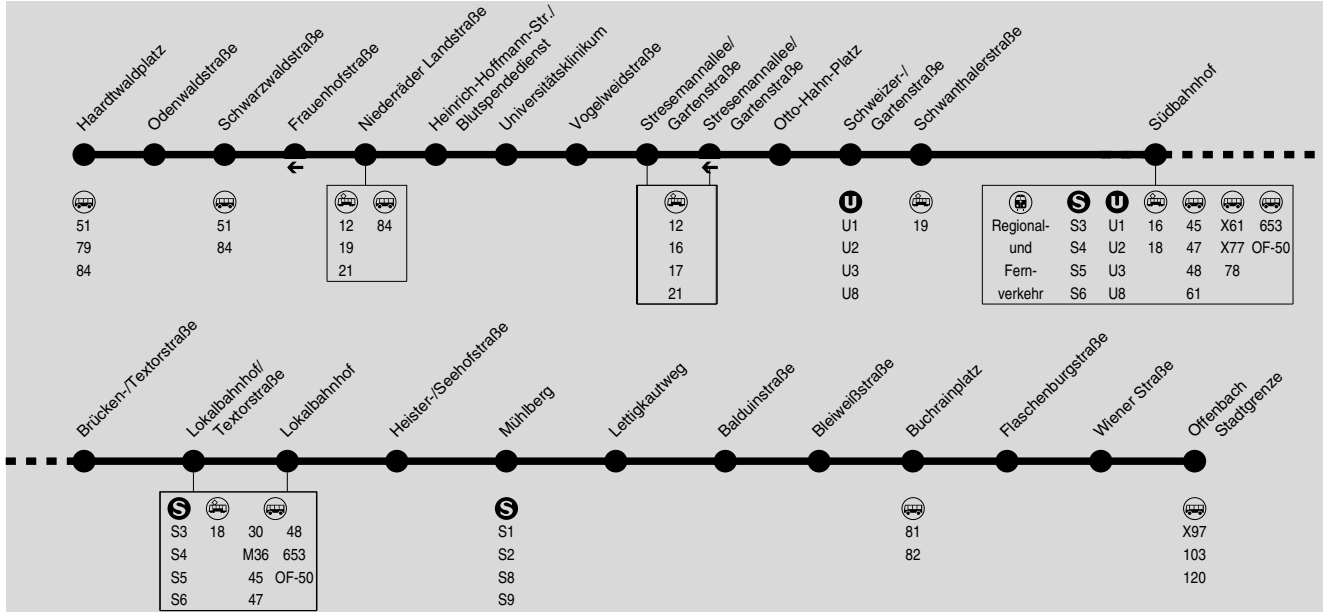

15

Niederrad Haardtwaldplatz → Universitätsklinikum → Südbahnhof (→ Oberrad → Offenbach Stadtgrenze)

RMV-Servicetelefon: 069 / 24 24 80 24

Am 24. und 31.12. Verkehr wie Samstag

Weihnachtsferien: 21.12.2020-08.01.2021, Osterferien: 06.04.-16.04.2021, Sommerferien: 19.07.-27.08.2021, Herbstferien: 11.10.-22.10.2021

Bewegliche Ferientage in Frankfurt: 15.02., 14.05. und 04.06.2021

Montag - Freitag (Schulzeit)

Verkehrsmittel	HF		HF		HF		HF		HF		HF		HF							
Haardtwaldplatz	5.05	5.20	5.35	5.50	6.07	6.17	6.27	6.37	6.47	6.57	7.07	7.17	7.27	7.37	7.47	7.57	8.07	8.17	8.27	8.37
Schwarzwaldstraße	5.07	5.22	5.37	5.52	6.09	6.19	6.29	6.39	6.49	6.59	7.09	7.19	7.29	7.39	7.49	7.59	8.09	8.19	8.29	8.39
Niederräder Landstraße	5.09	5.24	5.39	5.54	6.11	6.21	6.31	6.41	6.51	7.01	7.11	7.21	7.31	7.41	7.51	8.01	8.11	8.21	8.31	8.41
Hch.Hoffmann-Str/Blutsp.Dienst	5.10	5.25	5.40	5.55	6.12	6.22	6.32	6.42	6.52	7.02	7.12	7.22	7.32	7.42	7.52	8.02	8.12	8.22	8.32	8.42
Universitätsklinikum	5.12	5.27	5.42	5.57	6.14	6.24	6.34	6.44	6.54	7.04	7.14	7.24	7.34	7.44	7.54	8.04	8.14	8.24	8.34	8.44
Vogelweidstraße	5.14	5.29	5.44	5.59	6.16	6.26	6.36	6.46	6.56	7.06	7.16	7.26	7.36	7.46	7.56	8.06	8.16	8.26	8.36	8.46
Stresemannallee/Gartenstraße	5.16	5.31	5.46	6.01	6.18	6.28	6.38	6.48	6.58	7.08	7.18	7.28	7.38	7.48	7.58	8.08	8.18	8.28	8.38	8.48
Otto-Hahn-Platz	5.18	5.33	5.48	6.03	6.20	6.30	6.40	6.50	7.00	7.10	7.20	7.30	7.40	7.50	8.00	8.10	8.20	8.30	8.40	8.50
Schweizer-/Gartenstraße	5.19	5.34	5.49	6.04	6.22	6.32	6.42	6.52	7.02	7.12	7.22	7.32	7.42	7.52	8.02	8.12	8.22	8.32	8.42	8.52
Schwanthalerstraße	5.21	5.36	5.51	6.06	6.24	6.34	6.44	6.54	7.04	7.14	7.24	7.34	7.44	7.54	8.04	8.14	8.24	8.34	8.44	8.54
Südbahnhof	5.23	5.38	5.53	6.08	6.26	6.36	6.46	6.56	7.06	7.16	7.26	7.36	7.46	7.56	8.06	8.16	8.26	8.36	8.46	8.56
Lokalbahnhof/Textorstraße					6.28	6.38	6.48	6.58	7.08	7.18	7.28	7.38	7.48	7.58	8.08	8.18	8.28	8.38	8.48	8.58
Lokalbahnhof					6.29	6.39	6.49	6.59	7.09	7.19	7.29	7.39	7.49	7.59	8.09	8.19	8.29	8.39	8.49	8.59
Mühberg					6.31	6.41	6.51	7.01	7.11	7.21	7.31	7.41	7.51	8.01	8.11	8.21	8.31	8.41	8.51	9.01
Lettigkautweg					6.32	6.42	6.52	7.02	7.12	7.22	7.32	7.42	7.52	8.02	8.12	8.22	8.32	8.42	8.52	9.02
Balduinstraße					6.34	6.44	6.54	7.04	7.14	7.24	7.34	7.44	7.54	8.04	8.14	8.24	8.34	8.44	8.54	9.04
Buchrainplatz					6.36	6.46	6.56	7.06	7.16	7.26	7.36	7.46	7.56	8.06	8.16	8.26	8.36	8.46	8.56	9.06
Wiener Straße					6.39	6.49	6.59	7.09	7.19	7.29	7.39	7.49	7.59	8.09	8.19	8.29	8.39	8.49	8.59	9.09
Offenbach Stadtgrenze					6.42	6.52	7.02	7.12	7.22	7.32	7.42	7.52	8.02	8.12	8.22	8.32	8.42	8.52	9.02	9.12

HF = vsl. nicht-barrierefreie Hochflur-Straßenbahn

748

749