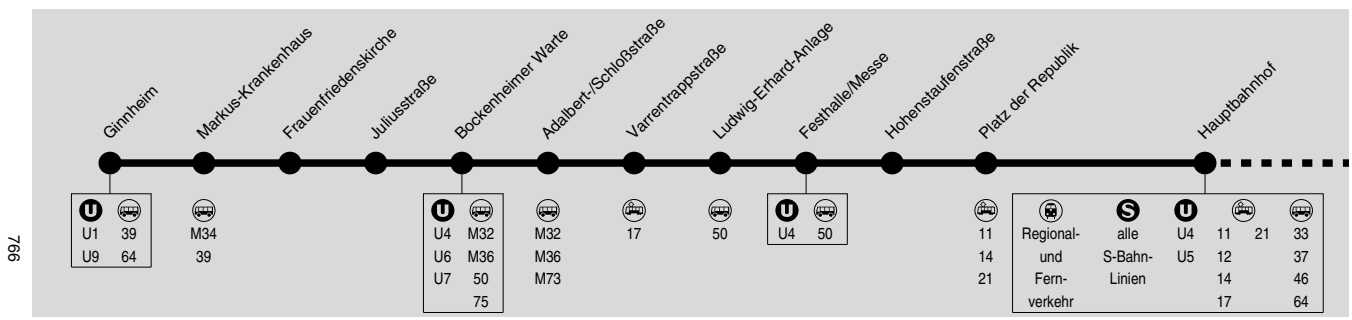

16

Ginnheim → Bockenheimer Warte → Messe → Hauptbahnhof → Südbahnhof → Oberrad → Offenbach Stadtgrenze

RMV-Servicetelefon: 069 / 24 24 80 24

Am 24.12. und 31.12. Verkehr wie Samstag. Das Fahrtenangebot in den Wochentagsnächten finden Sie in der Nachtbuslinie N16, direkt nach dem Fahrplan der Linie 16.

Table with 25 columns (stops and times) for Saturday. Rows include Offenbach Stadtgrenze, Wiener Straße, Buchrainplatz, Balduinstraße, Lettigkautweg, Mühlberg, Heister-/Seehofstraße, Lokalbahnhof, Lokalbahnhof/Textorstraße, Brücken-/Textorstraße, Südbahnhof, Südbahnhof, Schwanthalerstraße, Schweizer-/Gartenstraße, Otto-Hahn-Platz, Stresemannallee/Gartenstraße, Baseler Platz, Hauptbahnhof, Hauptbahnhof, Platz der Republik, Hohenstaufenstraße, Festhalle/Messe, Ludwig-Erhard-Anlage, Varrentrappstraße, Adalbert-/Schloßstraße, Bockenheimer Warte, Juliusstraße, Frauenfriedenskirche, Markus-Krankenhaus, Ginnheim [U].

778

Samstag Sonn- und Feiertag

Table with 25 columns (stops and times) for Saturday, Sunday, and public holidays. Rows include Offenbach Stadtgrenze, Wiener Straße, Buchrainplatz, Balduinstraße, Lettigkautweg, Mühlberg, Heister-/Seehofstraße, Lokalbahnhof, Lokalbahnhof/Textorstraße, Brücken-/Textorstraße, Südbahnhof, Südbahnhof, Schwanthalerstraße, Schweizer-/Gartenstraße, Otto-Hahn-Platz, Stresemannallee/Gartenstraße, Baseler Platz, Hauptbahnhof, Hauptbahnhof, Platz der Republik, Hohenstaufenstraße, Festhalle/Messe, Ludwig-Erhard-Anlage, Varrentrappstraße, Adalbert-/Schloßstraße, Bockenheimer Warte, Juliusstraße, Frauenfriedenskirche, Markus-Krankenhaus, Ginnheim [U].