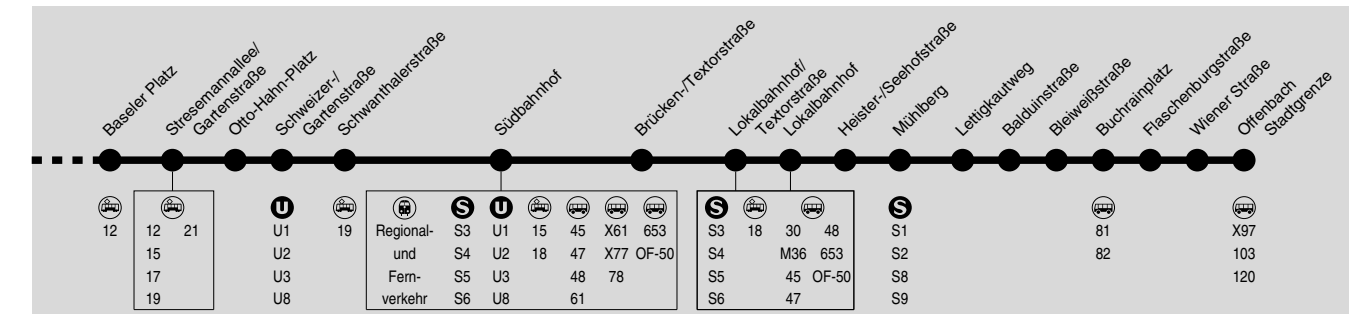

16

Ginnheim → Bockenheimer Warte → Messe → Hauptbahnhof → Südbahnhof → Oberrad → Offenbach Stadtgrenze

RMV-Servicetelefon: 069 / 24 24 80 24

Am 24.12. und 31.12. Verkehr wie Samstag. Das Fahrtenangebot in den Wochentagsnächten finden Sie in der Nachtbuslinie N16, direkt nach dem Fahrplan der Linie 16.

Table with 25 columns (stops and times) for Saturday. Rows include Offenbach Stadtgrenze, Wiener Straße, Buchrainplatz, Balduinstraße, Lettigkautweg, Mühlberg, Heister-/Seehofstraße, Lokalbahnhof, Lokalbahnhof/Textorstraße, Brücken-/Textorstraße, Südbahnhof, Südbahnhof, Schwanthalerstraße, Schweizer-/Gartenstraße, Otto-Hahn-Platz, Stresemannallee/Gartenstraße, Baseler Platz, Hauptbahnhof, Hauptbahnhof, Platz der Republik, Hohenstaufenstraße, Festhalle/Messe, Ludwig-Erhard-Anlage, Varrentrappstraße, Adalbert-/Schloßstraße, Bockenheimer Warte, Juliusstraße, Frauenfriedenskirche, Markus-Krankenhaus, Ginnheim [U].

778

Samstag Sonn- und Feiertag

Table with 25 columns (stops and times) for Saturday, Sunday, and public holidays. Rows include Offenbach Stadtgrenze, Wiener Straße, Buchrainplatz, Balduinstraße, Lettigkautweg, Mühlberg, Heister-/Seehofstraße, Lokalbahnhof, Lokalbahnhof/Textorstraße, Brücken-/Textorstraße, Südbahnhof, Südbahnhof, Schwanthalerstraße, Schweizer-/Gartenstraße, Otto-Hahn-Platz, Stresemannallee/Gartenstraße, Baseler Platz, Hauptbahnhof, Hauptbahnhof, Platz der Republik, Hohenstaufenstraße, Festhalle/Messe, Ludwig-Erhard-Anlage, Varrentrappstraße, Adalbert-/Schloßstraße, Bockenheimer Warte, Juliusstraße, Frauenfriedenskirche, Markus-Krankenhaus, Ginnheim [U].