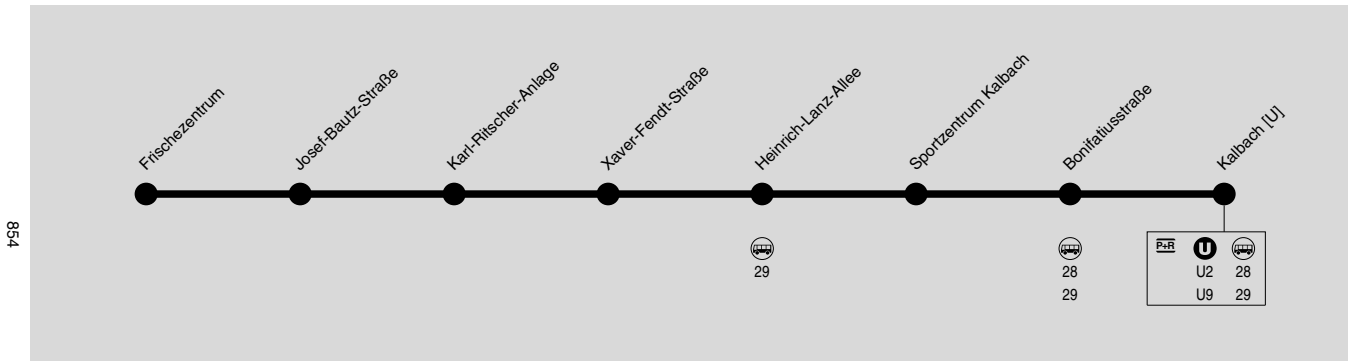

24

Kalbach Frischezentrum → Kalbach [U]

Alpina

Wir sind transdev

RMV-Servicetelefon: 069 / 24 24 80 24

Am 24.12. und 31.12. kein Betrieb

Montag - Freitag

Frischezentrum	4.01	5.01	6.01	6.45	7.25	7.55	8.25	8.55	9.25	10.15	11.15	12.15	13.15	14.15	15.15	15.45	16.25	16.55	17.25	17.55	
Josef-Bautz-Straße	4.03	5.03	6.03	6.47	7.27	7.57	8.27	8.57	9.27	10.17	11.17	12.17	13.17	14.17	15.17	15.47	16.27	16.57	17.27	17.57	
Karl-Ritscher-Anlage	4.04	5.04	6.04	6.48	7.28	7.58	8.28	8.58	9.28	10.18	11.18	12.18	13.18	14.18	15.18	15.48	16.28	16.58	17.28	17.58	
Xaver-Fendt-Straße	4.05	5.05	6.05	6.49	7.29	7.59	8.29	8.59	9.29	10.19	11.19	12.19	13.19	14.19	15.19	15.49	16.29	16.59	17.29	17.59	
Heinrich-Lanz-Allee	4.07	5.07	6.07	6.51	7.31	8.01	8.31	9.01	9.31	10.21	11.21	12.21	13.21	14.21	15.21	15.51	16.31	17.01	17.31	18.01	
Sportzentrum Kalbach	4.08	5.08	6.08	6.52	7.32	8.02	8.32	9.02	9.32	10.22	11.22	12.22	13.22	14.22	15.22	15.52	16.32	17.02	17.32	18.02	
Bonifatiusstraße	4.10	5.10	6.10	6.54	7.34	8.04	8.34	9.04	9.34	10.24	11.24	12.24	13.24	14.24	15.24	15.54	16.34	17.04	17.34	18.04	
Kalbach [U]	4.12	5.12	6.12	6.57	7.37	8.07	8.37	9.07	9.37	10.26	11.26	12.26	13.26	14.27	15.27	15.57	16.37	17.07	17.37	18.07	
Kalbach	ab	4.17	5.17	6.17	7.02	7.42	8.12	8.42	9.10	9.40	10.30	11.30	12.30	13.30	14.30	15.32	16.02	16.42	17.12	17.42	18.12
Hauptwache	an	4.35	5.35	6.35	7.21	8.01	8.31	9.01	9.29	9.59	10.49	11.49	12.49	13.49	14.49	15.51	16.21	17.01	17.31	18.01	18.31