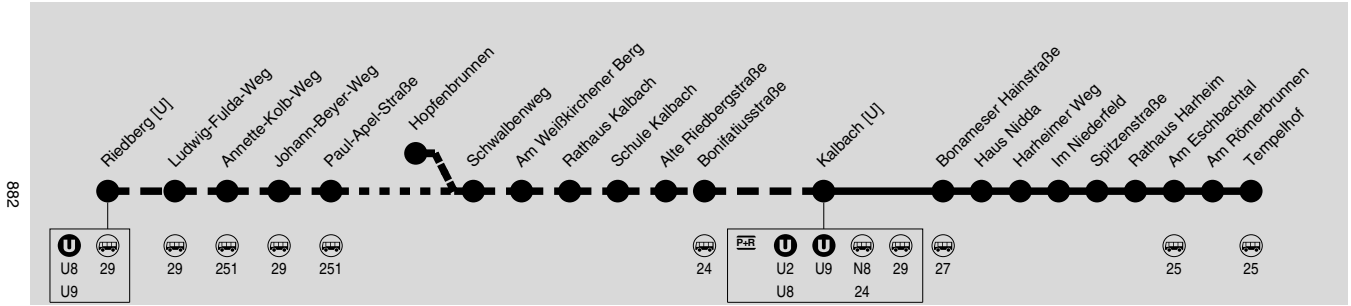

28

**(Riedberg [U] → Annette-Kolb-Weg → Rathaus Kalbach →)
Kalbach [U] → Harheim Tempelhof**

Alpina

Wir sind transdev

RMV-Servicetelefon: 069 / 24 24 80 24

Am 24.12. und 31.12. Verkehr wie Samstag.

Weihnachtsferien: 21.12.2020-08.01.2021, Osterferien: 06.04.-16.04.2021, Sommerferien: 19.07.-27.08.2021, Herbstferien: 11.10.-22.10.2021.

Bewegliche Ferientage in Frankfurt: 15.02., 14.05. und 04.06.2021, Zeugnisausgabe: 29.01.2021.

Montag - Freitag

Verkehrsbeschränkung	S		F		S		S		S		F									
Hopfenbrunnen																				
Schwalbenweg																				
Am Weißkirchener Berg																				
Rathaus Kalbach																				
Schule Kalbach																				
Kalbach [U]	4.31	5.16	5.46	6.16	6.31	6.46	7.01	7.16	7.28	7.36	7.38	7.48	7.53	7.53	8.08	8.23	8.38	8.53	9.23	9.53
Bonameser Hainstraße	4.33	5.18	5.48	6.18	6.33	6.48	7.03	7.18	7.30	7.38	7.40	7.50	7.55	7.55	8.10	8.25	8.40	8.55	9.25	9.55
Haus Nidda	4.35	5.20	5.50	6.20	6.35	6.50	7.05	7.20	7.32	7.40	7.42	7.52	7.57	7.57	8.12	8.27	8.42	8.57	9.27	9.57
Harheimer Weg	4.36	5.21	5.51	6.21	6.36	6.51	7.06	7.21	7.33	7.41	7.43	7.53	7.58	7.58	8.13	8.28	8.43	8.58	9.28	9.58
Im Niederfeld	4.37	5.22	5.52	6.22	6.37	6.52	7.07	7.22	7.34	7.42	7.44	7.54	7.59	7.59	8.14	8.29	8.44	8.59	9.29	9.59
Spitzenstraße	4.39	5.24	5.54	6.24	6.39	6.54	7.09	7.24	7.36	7.44	7.46	7.56	8.01	8.01	8.16	8.31	8.46	9.01	9.31	10.01
Rathaus Harheim	4.40	5.25	5.55	6.25	6.40	6.55	7.10	7.25	7.37	7.45	7.47	7.57	8.02	8.02	8.17	8.32	8.47	9.02	9.32	10.02
Am Eschbachtal	4.41	5.26	5.56	6.26	6.41	6.56	7.11	7.26	7.38	7.46	7.48	7.58	8.03	8.03	8.18	8.33	8.48	9.03	9.33	10.03
Am Römerbrunnen	4.42	5.27	5.57	6.27	6.42	6.57	7.12	7.27	7.39	7.47	7.49	7.59	8.04	8.04	8.19	8.34	8.49	9.04	9.34	10.04
Tempelhof	4.43	5.28	5.58	6.28	6.43	6.58	7.13	7.28	7.40	7.48	7.50	8.00	8.05	8.05	8.20	8.35	8.50	9.05	9.35	10.05