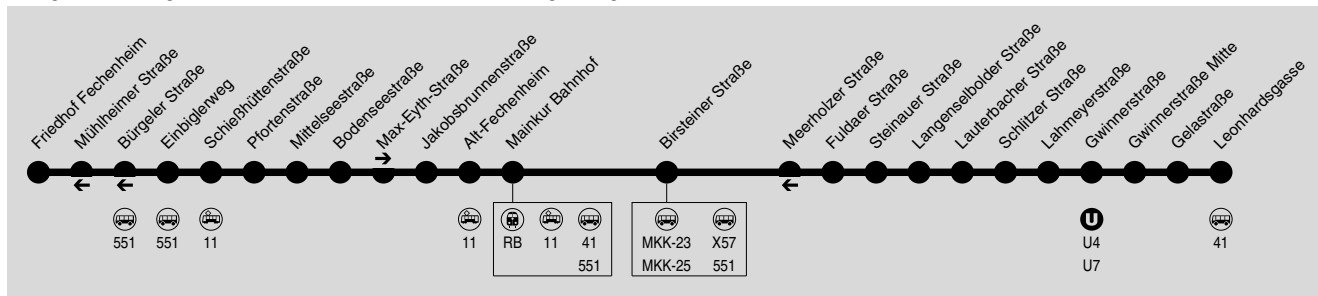

44

Fechenheim Friedhof → Mainkur Bahnhof → Fechenheim Nord → Seckbach Leonhardsgasse

IN•DER•CITY•BUS

RMV-Servicetelefon: 069 / 24 24 80 24

Am 24.12. und 31.12. Verkehr wie Samstag.

Weihnachtsferien: 21.12.2020-08.01.2021, Osterferien: 06.04.-16.04.2021, Sommerferien: 19.07.-27.08.2021, Herbstferien: 11.10.-22.10.2021.

Bewegliche Ferientage in Frankfurt: 15.02., 14.05. und 04.06.2021, Zeugnisausgabe: 29.01.2021.

Montag - Freitag

Verkehrsbeschränkung Hinweise																	S	S
																	>42	>42
Dieburger Straße																	6.52	6.54
Starkenburger Straße																	6.53	6.55
Bürgeler Straße																	6.54	6.56
Friedhof Fechenheim	4.52	5.22	5.45	6.19	6.44			7.14	7.44	8.14	8.44	9.14	9.43	10.13	10.43	11.13	alle	12.43
Einbiglerweg	4.52	5.22	5.45	6.19	6.44	6.55	6.57	7.14	7.44	8.14	8.44	9.14	9.43	10.13	10.43	11.13	30	12.43
Schießhüttenstraße	4.53	5.23	5.46	6.20	6.45	6.56	6.58	7.15	7.45	8.15	8.45	9.15	9.44	10.14	10.44	11.14	Min	12.44
Pfortenstraße	4.54	5.24	5.47	6.21	6.46	6.57	6.59	7.16	7.46	8.16	8.46	9.16	9.45	10.15	10.45	11.15		12.45
Mittelseestraße	4.55	5.25	5.48	6.22	6.47	6.58	7.00	7.17	7.47	8.17	8.47	9.17	9.46	10.16	10.46	11.16		12.46
Bodenseestraße	4.56	5.26	5.49	6.23	6.48	6.59	7.01	7.18	7.48	8.18	8.48	9.18	9.47	10.17	10.47	11.17		12.47
Max-Eyth-Straße	4.57	5.27	5.50	6.24	6.49	7.00	7.02	7.19	7.49	8.19	8.49	9.19	9.48	10.18	10.48	11.18		12.48
Jakobsbrunnenstraße	4.59	5.29	5.52	6.26	6.51	7.02	7.04	7.21	7.51	8.21	8.51	9.21	9.50	10.20	10.50	11.20		12.50
Alt-Fechenheim	5.00	5.30	5.53	6.27	6.52	7.03	7.05	7.22	7.52	8.22	8.52	9.22	9.51	10.21	10.51	11.21		12.51

Mainkur Bahnhof	4.02	4.32	5.02	5.32	5.55	6.30	6.55	7.06	7.08	7.25	7.55	8.25	8.55	9.25	9.53	10.23	10.53	11.23	12.53
Birsteiner Straße	4.06	4.36	5.06	5.36	5.59	6.34	6.59	7.10	7.12	7.29	7.59	8.29	8.59	9.29	9.57	10.27	10.57	11.27	12.57
Fuldaer Straße	4.07	4.37	5.07	5.37	6.00	6.35	7.00	7.11	7.13	7.30	8.00	8.30	9.00	9.30	9.58	10.28	10.58	11.28	12.58
Steinauer Straße	4.08	4.38	5.08	5.38	6.01	6.36	7.01	7.12	7.14	7.31	8.01	8.31	9.01	9.31	9.59	10.29	10.59	11.29	12.59
Langenselbolder Straße	4.09	4.39	5.09	5.39	6.02	6.37	7.02	7.13	7.15	7.32	8.02	8.32	9.02	9.32	10.00	10.30	11.00	11.30	13.00
Lauterbacher Straße	4.10	4.40	5.10	5.40	6.03	6.38	7.03	7.14	7.16	7.33	8.03	8.33	9.03	9.33	10.01	10.31	11.01	11.31	13.01
Schlitzer Straße	4.11	4.41	5.11	5.41	6.04	6.40	7.05	7.16	7.18	7.35	8.05	8.35	9.05	9.35	10.02	10.32	11.02	11.32	13.02
Lahmeyerstraße	4.12	4.42	5.12	5.42	6.05	6.41	7.06	7.17	7.19	7.36	8.06	8.36	9.06	9.36	10.03	10.33	11.03	11.33	13.03
Gwinnerstraße	4.13	4.43	5.13	5.43	6.06	6.42	7.07	7.18	7.20	7.37	8.07	8.37	9.07	9.37	10.04	10.34	11.04	11.34	13.04
Gwinnerstraße	4.13	4.47	5.17	5.47	6.10	6.42	7.07			7.37	8.07	8.37	9.07	9.37	10.04	10.34	11.04	11.34	13.04
Gwinnerstraße	4.16	4.50	5.20	5.50	6.13	6.45	7.10			7.40	8.10	8.40	9.10	9.40	10.07	10.37	11.07	11.37	13.07
Gelastraße	4.17	4.51	5.21	5.51	6.14	6.46	7.11			7.41	8.11	8.41	9.11	9.41	10.08	10.38	11.08	11.38	13.08
Leonhardsgasse	4.19	4.53	5.23	5.53	6.16	6.48	7.13			7.43	8.13	8.43	9.13	9.43	10.10	10.40	11.10	11.40	13.10

>42 = Bus fährt weiter als Linie 42 nach Enkheim Riedschule

S = nur an Schultagen

Montag - Freitag