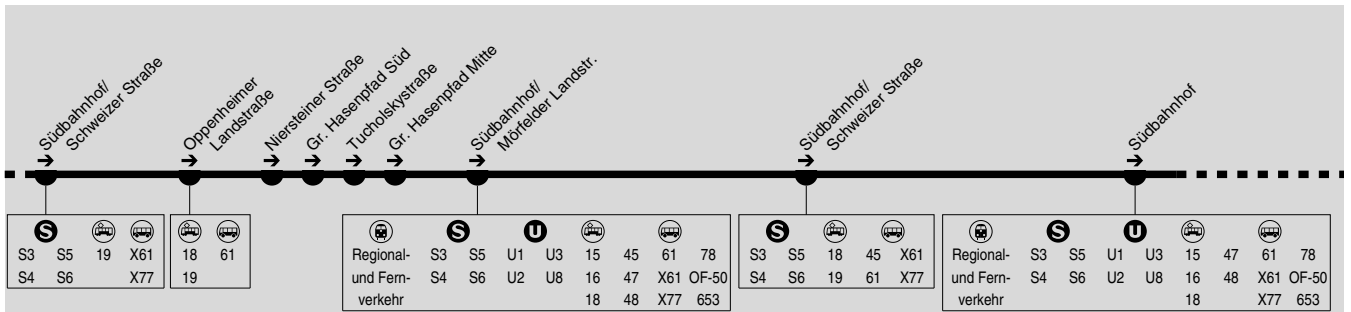

45

(OF Kaiserlei →) Sachsenhausen Deutschherrnbrücke → Südbahnhof →

Großer Hasenpfad → Südbahnhof → Deutschherrnbrücke (→ OF Kaiserlei)

Betrieb zwischen Offenbach Kaiserlei und Deutschherrnbrücke nur von Karfreitag bis zum 3. Oktober

45

(OF Kaiserlei →) Sachsenhausen Deutschherrnbrücke → Südbahnhof →

Großer Hasenpfad → Südbahnhof → Deutschherrnbrücke (→ OF Kaiserlei)

DB Regio Bus  
Mitte GmbH

RMV-Servicetelefon: 069 / 24 24 80 24