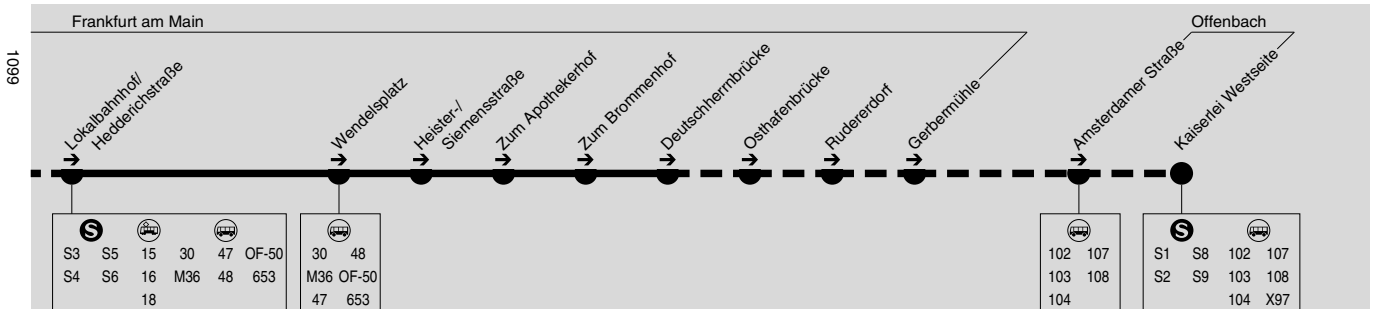

45

(OF Kaiserlei →) Sachsenhausen Deutschherrnbrücke → Südbahnhof →

Großer Hasenpfad → Südbahnhof → Deutschherrnbrücke (→ OF Kaiserlei)

Betrieb zwischen Offenbach Kaiserlei und Deutschherrnbrücke nur von Karfreitag bis zum 3. Oktober

45

(OF Kaiserlei →) Sachsenhausen Deutschherrnbrücke → Südbahnhof →

Großer Hasenpfad → Südbahnhof → Deutschherrnbrücke (→ OF Kaiserlei)

DB Regio Bus  
Mitte GmbH

RMV-Servicetelefon: 069 / 24 24 80 24