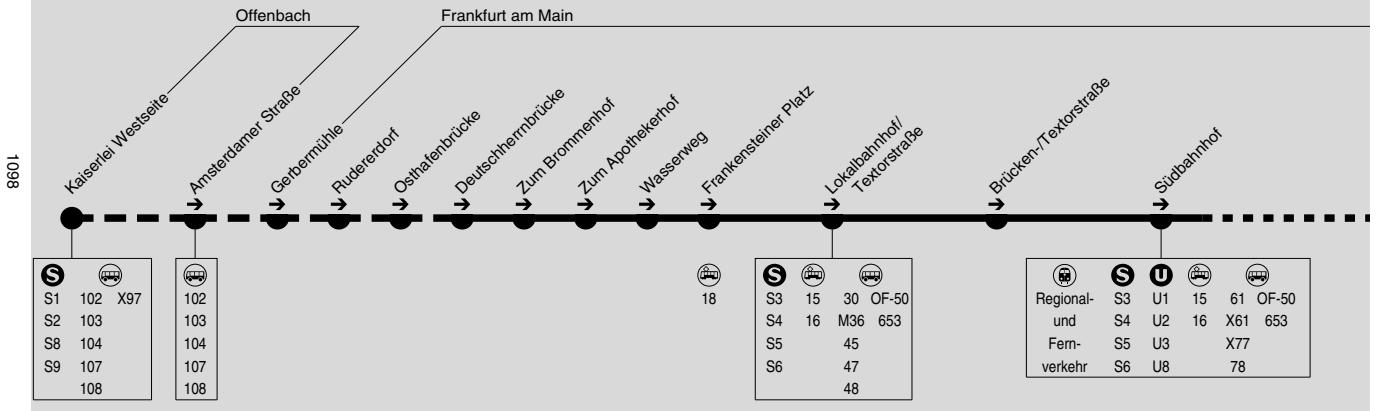

45

(OF Kaiserlei →) Sachsenhausen Deutschherrnbrücke → Südbahnhof →

Großer Hasenpfad → Südbahnhof → Deutschherrnbrücke (→ OF Kaiserlei)

Betrieb zwischen Offenbach Kaiserlei und Deutschherrnbrücke nur von Karfreitag bis zum 3. Oktober

45

(OF Kaiserlei →) Sachsenhausen Deutschherrnbrücke → Südbahnhof →

Großer Hasenpfad → Südbahnhof → Deutschherrnbrücke (→ OF Kaiserlei)

DB Regio Bus  
Mitte GmbH

RMV-Servicetelefon: 069 / 24 24 80 24