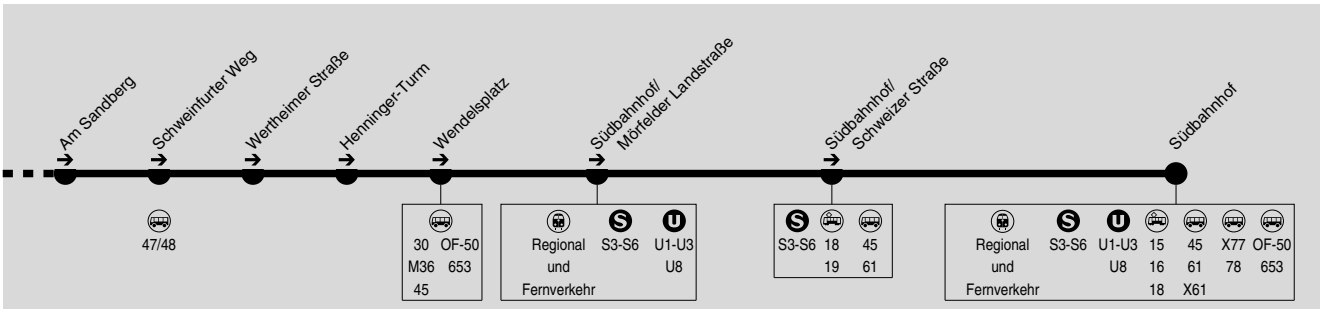

# 47/48 Südbahnhof { 47 Sachsen. Dielmannstr. } Südbahnhof 48 Sachsen. Goetheturm

DB Regio Bus  
Mitte GmbH

RMV-Servicetelefon: 069 / 24 24 80 24

Am 24. und 31.12. Verkehr wie Samstag

1114