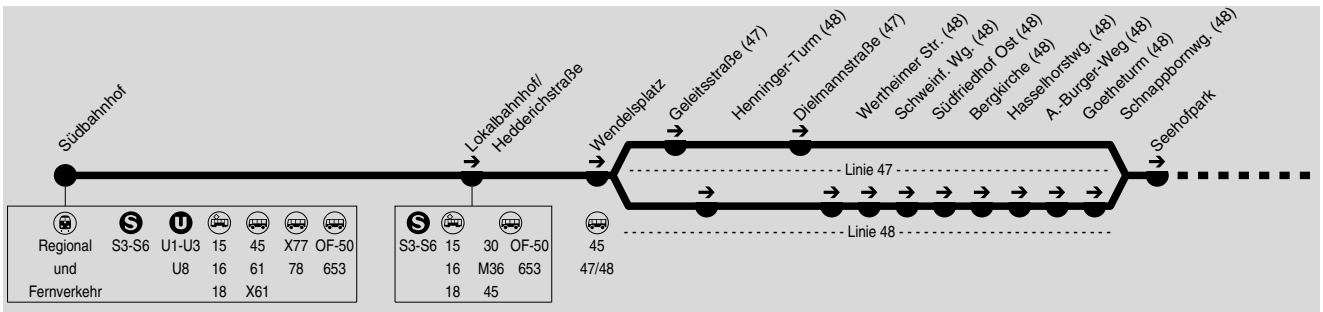

# 47/48 Südbahnhof { 47 Sachsen. Dielmannstr. } Südbahnhof 48 Sachsen. Goetheturm

DB Regio Bus  
Mitte GmbH

RMV-Servicetelefon: 069 / 24 24 80 24

Am 24. und 31.12. Verkehr wie Samstag

1114