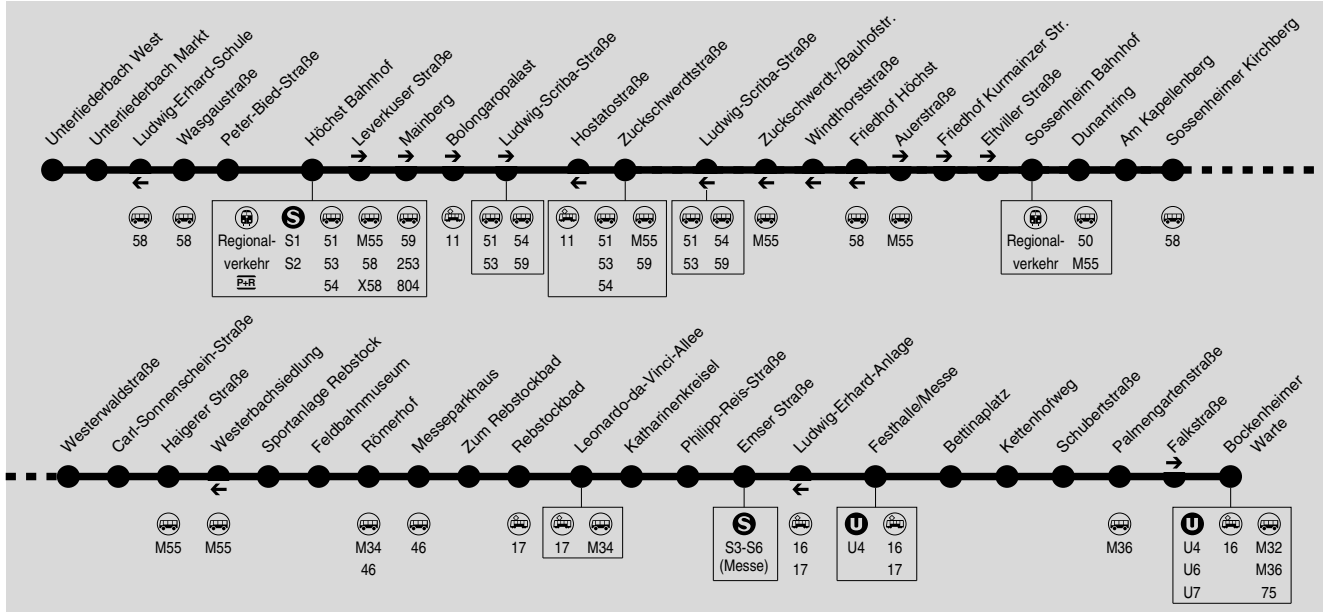

50

Unterliederbach West → Höchst Bf → Friedhof Kurmainzer Str. →
Dunantring → Rebstockbad → Messe → Bockenheimer Warte

DB Regio Bus
Mitte GmbH

RMV-Servicetelefon: 069 / 24 24 80 24

Am 24.12. und 31.12. Verkehr wie Samstag. Weihnachtsferien: 21.12.2020-08.01.2021, Osterferien: 06.04.-16.04.2021,
Sommerferien: 19.07.-27.08.2021, Herbstferien: 11.10.-22.10.2021. Bewegliche Ferientage: 15.02., 14.05. und 04.06.2021, Zeugnisausgabe: 29.01.2021.
Bei Messen und dazugehörigen Auf- und Abbautagen können die Haltestellen Rebstockbad und Zum Rebstockbad nicht bedient werden. Bitte nutzen Sie die Linie 17.

Montag - Freitag

Table with columns for stops and departure times. Includes a 'Verkehrsbeschränkung' header and a legend for 'S = nur an Schultagen'.

S = nur an Schultagen

50

Unterliederbach West → Höchst Bf → Friedhof Kurmainzer Str. →
Dunantring → Rebstockbad → Messe → Bockenheimer Warte

Montag - Freitag

Table with 17 columns (stop names and times) and 36 rows of data for Monday-Friday. Includes stop names like Bockenheimer Warte, Schubertstraße, Bettinaplatz, etc.

Montag - Freitag

Samstag

Table with 17 columns (stop names and times) and 36 rows of data for Saturday. Includes stop names like Bockenheimer Warte, Schubertstraße, Bettinaplatz, etc.

50

Bockenheimer Warte → Messe → Rebstockbad → Friedhof Höchst → Höchst Bf → Unterliederbach West