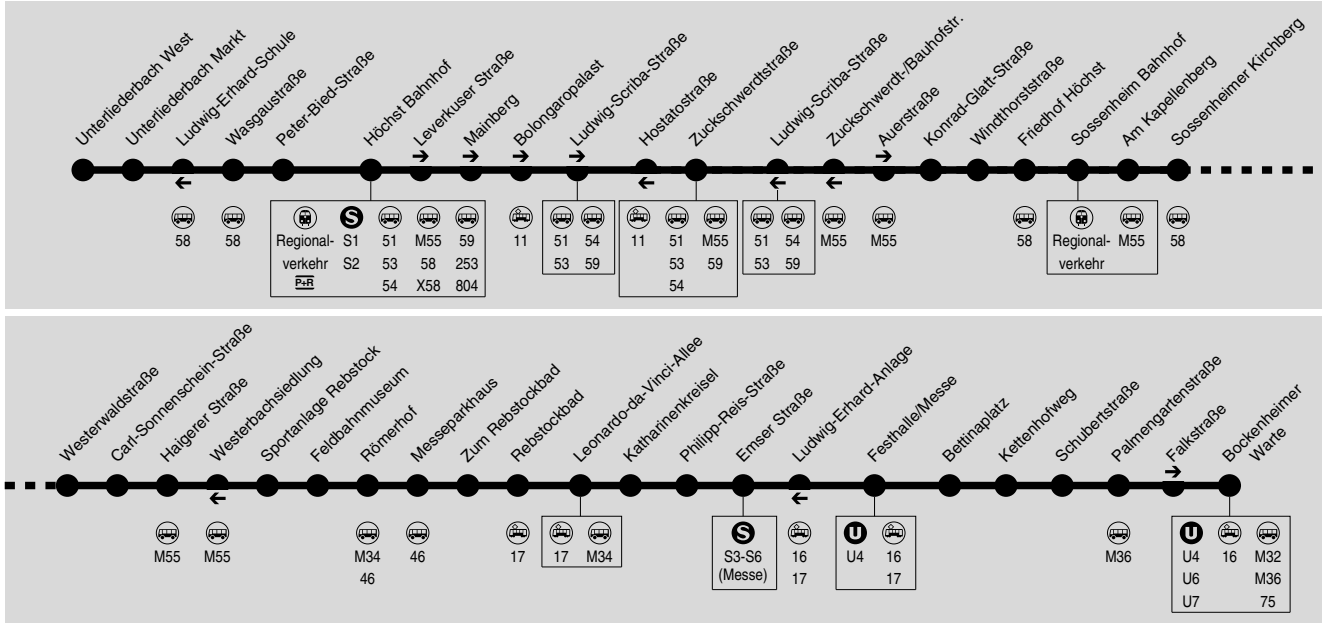

50

**Unterliederbach West → Höchst Bf → Friedhof Höchst →
Rebstockbad → Messe → Bockenheimer Warte**

DB Regio Bus
Mitte GmbH

RMV-Servicetelefon: 069 / 24 24 80 24

Sommerferien: 19.07.-27.08.2021, Herbstferien: 11.10.-22.10.2021.

Bei Messen und dazugehörigen Auf- und Abbautagen können die Haltestellen Rebstockbad und Zum Rebstockbad nicht bedient werden. Bitte nutzen Sie die Linie 17.

Montag - Freitag

Verkehrsbeschränkung	S								S				S				alle	15	Min
Unterliederbach West	4.22	4.52	5.22	5.37	5.52	6.07	6.22	6.37	6.52	7.07	7.22	7.37	7.52	8.07	8.52	9.22			
Unterliederbach Markt	4.23	4.53	5.23	5.38	5.53	6.08	6.23	6.38	6.53	7.08	7.23	7.38	7.53	8.08	8.53	9.23			
Ludwig-Erhard-Schule																			
Wasgaustraße	4.25	4.55	5.25	5.40	5.55	6.10	6.25	6.40	6.55	7.10	7.25	7.40	7.55	8.10	8.55	9.25			
Peter-Bied-Straße	4.27	4.57	5.27	5.42	5.57	6.12	6.27	6.42	6.57	7.12	7.27	7.42	7.57	8.12	8.57	9.27			
Höchst Bahnhof	4.30	5.00	5.30	5.45	6.00	6.15	6.30	6.45	7.00	7.15	7.30	7.45	8.00	8.15	9.00	9.30			
Höchst Bahnhof	4.30	5.00	5.30	5.45	6.00	6.15	6.30	6.45	7.00	7.15	7.30	7.40	7.45	8.00	8.10	8.15	9.00	9.30	
Mainberg	4.34	5.04	5.34	5.49	6.04	6.19	6.34	6.49	7.04	7.19	7.34	7.44	7.49	8.04	8.14	8.19	9.04	9.34	
Bolongaropalast	4.35	5.05	5.35	5.50	6.05	6.20	6.35	6.50	7.05	7.20	7.35	7.45	7.50	8.05	8.15	8.20	9.05	9.35	
Zuckschwerdtstraße	4.38	5.08	5.38	5.53	6.08	6.23	6.38	6.53	7.08	7.23	7.38	7.48	7.53	8.08	8.18	8.23	9.08	9.38	
Auerstraße	4.39	5.09	5.39	5.54	6.09	6.24	6.39	6.54	7.09	7.24	7.39	7.49	7.54	8.09	8.19	8.24	9.09	9.39	
Konrad-Glatt-Straße	4.41	5.11	5.41	5.56	6.11	6.26	6.41	6.56	7.11	7.26	7.41	7.56	8.11	8.26	9.11	9.41			
Friedhof Höchst	4.45	5.15	5.45	6.00	6.15	6.30	6.45	7.00	7.15	7.30	7.45	8.00	8.15	8.30	9.15	9.45			
Sossenheim Bahnhof	4.47	5.17	5.47	6.02	6.17	6.32	6.47	7.02	7.17	7.32	7.47	8.02	8.17	8.32	9.17	9.47			
Dunantring								7.08											
Sossheimer Kirchberg	4.50	5.20	5.50	6.05	6.20	6.35	6.50	7.05	7.12	7.20	7.35	7.50	8.05	8.20	8.35	9.20	9.50		
Carl-Sonnenschein-Straße	4.53	5.23	5.53	6.08	6.23	6.38	6.53	7.08	7.15	7.23	7.38	7.53	8.08	8.23	8.38	9.23	9.53		
Haigerer Straße	4.54	5.24	5.54	6.09	6.24	6.39	6.54	7.09	7.16	7.24	7.39	7.54	8.09	8.24	8.39	9.24	9.54		
Sportanlage Rebstock	5.00	5.30	6.00	6.15	6.30	6.45	7.00	7.15	7.22	7.30	7.45	8.00	8.15	8.30	8.45	9.30	10.00		
Feldbahnmuseum	5.01	5.31	6.01	6.16	6.31	6.46	7.01	7.16	7.23	7.31	7.46	8.01	8.16	8.31	8.46	9.31	10.01		
Römerhof	5.02	5.32	6.02	6.17	6.32	6.47	7.02	7.17	7.24	7.32	7.47	8.02	8.17	8.32	8.47	9.32	10.02		
Messeparkhaus	5.03	5.33	6.03	6.18	6.33	6.48	7.03	7.18	7.25	7.33	7.48	8.03	8.18	8.33	8.48	9.33	10.03		
Rebstockbad	5.05	5.35	6.05	6.20	6.35	6.50	7.05	7.20	7.27	7.35	7.50	8.05	8.20	8.35	8.50	9.35	10.05		
Leonardo-da-Vinci-Allee	5.06	5.36	6.06	6.21	6.36	6.51	7.06	7.21	7.28	7.36	7.51	8.06	8.21	8.36	8.51	9.36	10.06		
Philipp-Reis-Straße	5.10	5.40	6.10	6.25	6.40	6.55	7.10	7.25	7.32	7.40	7.55	8.10	8.25	8.40	8.55	9.40	10.10		
Festhalle/Messe	5.14	5.44	6.14	6.29	6.44	7.00	7.15	7.30	7.37	7.45	8.00	8.15	8.30	8.45	9.00	9.45	10.15		
Kettenhofweg	5.18	5.48	6.18	6.33	6.48	7.05	7.20	7.35	7.42	7.50	8.05	8.20	8.35	8.50	9.05	9.50	10.20		
Schubertstraße	5.19	5.49	6.19	6.34	6.49	7.06	7.21	7.36	7.43	7.51	8.06	8.21	8.36	8.51	9.06	9.51	10.21		
Bockenheimer Warte	5.26	5.56	6.26	6.41	6.56	7.13	7.28	7.43	7.50	7.58	8.13	8.28	8.43	8.58	9.13	9.58	10.28		

S = nur an Schultagen