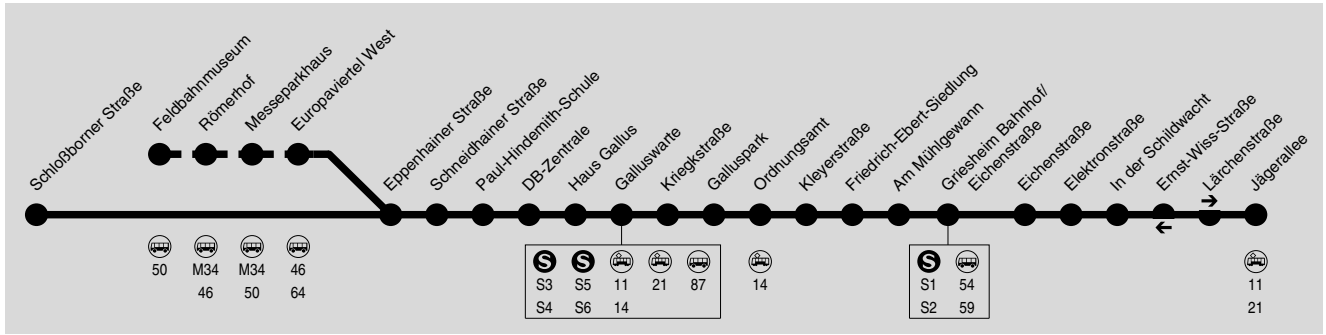

Herbstferien: 11.10.-22.10.2021.

**Montag - Freitag (Schulzeit)**

Europaviertel West					5.35	6.05	6.35				6.55	7.10	7.25			
Schloßborner Straße	3.50	4.20	4.50	5.20		5.50	6.20	6.43	6.50	6.55	7.00	7.05	7.15	7.20	7.30	7.35
Eppenhainer Straße	3.52	4.22	4.52	5.22	5.37	5.52	6.07	6.22	6.37	6.45	6.52	7.02	7.07	7.12	7.17	7.22
Paul-Hindemith-Schule	3.54	4.24	4.54	5.24	5.39	5.54	6.09	6.24	6.39	6.47	6.54	6.59	7.04	7.09	7.14	7.19
Haus Gallus	3.56	4.26	4.56	5.26	5.41	5.56	6.11	6.26	6.41	6.49	6.56	7.01	7.06	7.11	7.16	7.21
Galluswarte	3.58	4.28	4.58	5.28	5.43	5.58	6.13	6.28	6.43	6.51	6.58	7.03	7.08	7.13	7.18	7.23
Galluspark	4.01	4.31	5.01	5.31	5.46	6.01	6.16	6.31	6.46		7.01		7.16		7.31	7.46
Ordnungsamt	4.02	4.32	5.02	5.32	5.47	6.02	6.17	6.32	6.47		7.02		7.17		7.32	7.47
Kleyerstraße	4.03	4.33	5.03	5.33	5.48	6.03	6.18	6.33	6.48		7.03		7.18		7.33	7.48
Friedrich-Ebert-Siedlung	4.04	4.34	5.04	5.34	5.49	6.04	6.19	6.34	6.49		7.04		7.19		7.34	7.49
Am Mühlgewann	4.06	4.36	5.06	5.36	5.51	6.06	6.21	6.36	6.51		7.06		7.21		7.36	7.51
Griesheim Bahnhof/Eichenstraße	4.08	4.38	5.08	5.38	5.53	6.08	6.23	6.38	6.53		7.08		7.23		7.38	7.53
Eichenstraße	4.09	4.39	5.09	5.39	5.54	6.09	6.24	6.39	6.54		7.09		7.24		7.39	7.54
Elektronstraße	4.10	4.40	5.10	5.40	5.55	6.10	6.25	6.40	6.55		7.10		7.25		7.40	7.55
Lärchenstraße	4.13	4.43	5.13	5.43	5.58	6.13	6.28	6.43	6.58		7.13		7.28		7.43	7.58
Jägerallee	4.15	4.45	5.15	5.45	6.00	6.15	6.30	6.45	7.00		7.15		7.30		7.45	8.00