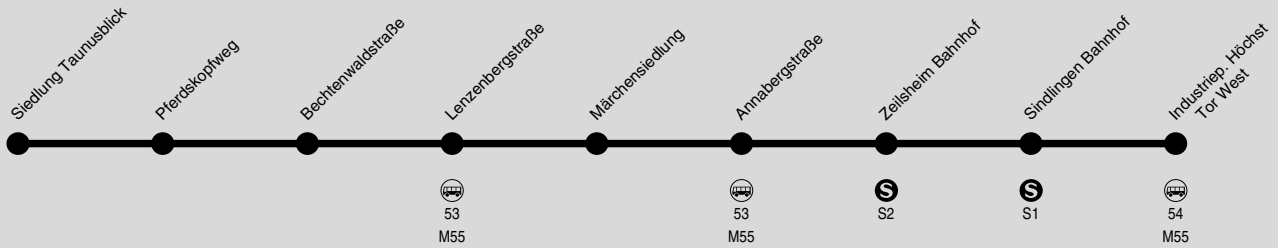

57

Siedlung Taunusblick → Zeilsheim Bahnhof → Sindlingen Bahnhof → Industriepark Höchst Tor West

URBERACHER OMNIBUSBETRIEB

RMV-Servicetelefon: 069 / 24 24 80 24

Kleinbus - keine Fahrradbeförderung möglich.

1244

Montag - Freitag

Table with columns for stops and times. Includes 'Verkehrsbeschränkung' header and 'S' markers for Schultagen. Rows include Siedlung Taunusblick, Bechtenwaldstraße, Annabergstraße, Zeilsheim Bahnhof, Sindlingen Bahnhof, and Industriepark Höchst Tor West.