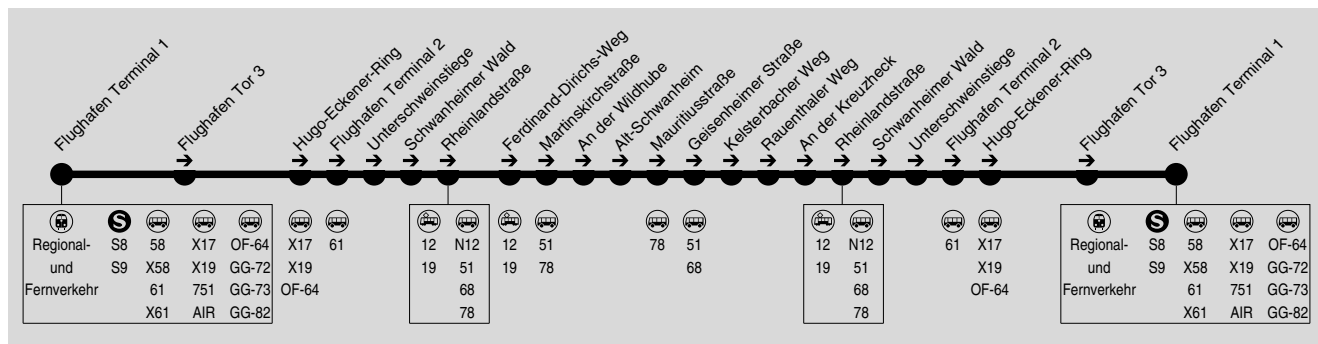

62

Flughafen Terminal 1 → Terminal 2 → Alt-Schwanheim → Flughafen Terminal 2 → Terminal 1

RMV-Servicetelefon: 069 / 24 24 80 24

Am 24. und 31.12. Verkehr wie Samstag

Montag - Freitag

Verkehrsbeschränkung	4.24	4.54	5.24	alle	19.24	19.54	20.24	20.54	21.25	21.55	22.25	alle	0.25	0.55	1.25	1.55	2.00	2.25	2.30	2.55
Flughafen Terminal 1	4.24	4.54	5.24	alle	19.24	19.54	20.24	20.54	21.25	21.55	22.25	alle	0.25	0.55	1.25	1.55	2.00	2.25	2.30	2.55
Hugo-Eckener-Ring	4.27	4.57	5.27	30	19.27	19.57	20.27	20.57	21.28	21.58	22.28	30	0.28	0.58	1.28	1.58	2.03	2.28	2.33	2.58
Flughafen Terminal 2	4.29	4.59	5.29	Min	19.29	19.59	20.29	20.59	21.30	22.00	22.30	Min	0.30	1.00	1.30	2.00	2.05	2.30	2.35	3.00
Unterschweinstiege	4.34	5.04	5.34		19.34	20.04	20.34	21.04	21.34	22.04	22.34		0.34	1.04	1.34	2.04	2.09	2.34	2.39	3.04
Schwanheimer Wald	4.38	5.08	5.38		19.38	20.08	20.38	21.08	21.38	22.08	22.38		0.38	1.08	1.38	2.08	2.13	2.38	2.43	3.08
Rheinlandstraße	4.40	5.10	5.40		19.40	20.10	20.40	21.10	21.40	22.10	22.40		0.40	1.10	1.40	2.10	2.15	2.40	2.45	3.10
Ferdinand-Dirichs-Weg	4.41	5.11	5.41		19.41	20.11	20.41	21.11	21.41	22.11	22.41		0.41	1.11	1.41	2.11	2.16	2.41	2.46	3.11
Martinskirchstraße	4.42	5.12	5.42		19.42	20.12	20.42	21.12	21.42	22.12	22.42		0.42	1.12	1.42	2.12	2.17	2.42	2.47	3.12
Alt-Schwanheim	4.45	5.15	5.45		19.45	20.15	20.45	21.15	21.45	22.15	22.45		0.45	1.15	1.45	2.15	2.20	2.45	2.50	3.15