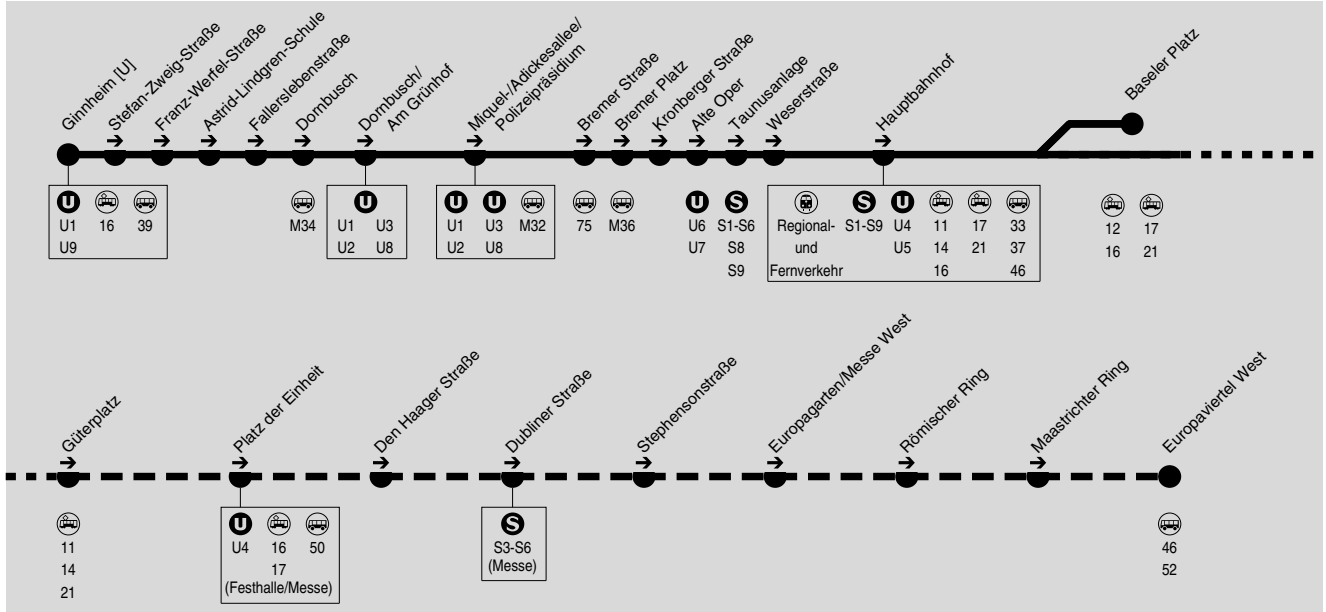

64

Ginnheim [U] → Miquel-/Adickesallee → Alte Oper → Hauptbahnhof → Baseler Platz oder Europaviertel West

IN•DER•CITY•BUS

RMV-Servicetelefon: 069 / 24 24 80 24

Am 24.12. Verkehr wie Samstag. Am 31.12. Verkehr wie Samstag, ab ca. 23:00 Uhr kein Betrieb.
Weihnachtsferien: 21.12.2020-08.01.2021, Osterferien: 06.04.-16.04.2021, Sommerferien: 19.07.-27.08.2021, Herbstferien: 11.10.-22.10.2021.
Bewegliche Ferientage in Frankfurt: 15.02., 14.05. und 04.06.2021.

Samstag

Table with 18 columns (times) and 17 rows (stations). Includes stations like Baseler Platz, Hauptbahnhof Südseite, Hauptbahnhof/Karlstraße, etc.

nSI = nicht 31.12.

1302

1303

**64****Europaviertel West oder Baseler Platz → Hauptbahnhof →
Alte Oper → Miquel-/Adickesallee → Ginnheim [U]**