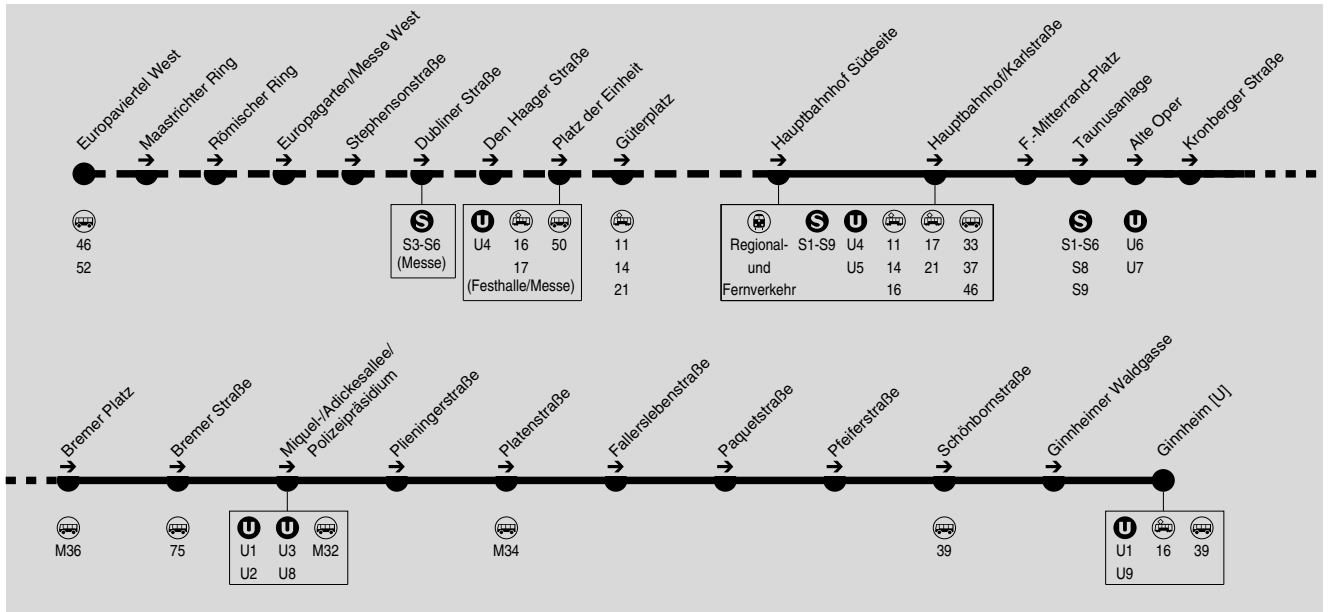

◄ = Hält nur zum Aussteigen

64

Europaviertel West oder Baseler Platz → Hauptbahnhof → Alte Oper → Miquel-/Adickesallee → Ginnheim [U]

IN•DER•CITY•BUS

RMV-Servicetelefon: 069 / 24 24 80 24

Am 24.12. Verkehr wie Samstag. Am 31.12. Verkehr wie Samstag, ab ca. 23:00 Uhr kein Betrieb.
Weihnachtsferien: 21.12.2020-08.01.2021, Osterferien: 06.04.-16.04.2021, Sommerferien: 19.07.-27.08.2021, Herbstferien: 11.10.-22.10.2021.
Bewegliche Ferientage in Frankfurt: 15.02., 14.05. und 04.06.2021.

1298

1298

64

Europaviertel West oder Baseler Platz → Hauptbahnhof → Alte Oper → Miquel-/Adickesallee → Ginnheim [U]

RMV-Servicetelefon: 069 / 24 24 80 24

Am 24.12. Verkehr wie Samstag. Am 31.12. Verkehr wie Samstag, ab ca. 23:00 Uhr kein Betrieb.
Weihnachtsferien: 21.12.2020-08.01.2021, Osterferien: 06.04.-16.04.2021, Sommerferien: 19.07.-27.08.2021, Herbstferien: 11.10.-22.10.2021.
Bewegliche Ferientage in Frankfurt: 15.02., 14.05. und 04.06.2021.

Montag - Freitag

Table with columns for 'Verkehrsbeschränkung' and time intervals. Includes rows for stations like Europaviertel West, Maastrichter Ring, and Ginnheim [U].

S = nur an Schultagen

Montag - Freitag

Table with columns for 'Verkehrsbeschränkung' and time intervals. Includes rows for stations like Europaviertel West, Maastrichter Ring, and Ginnheim [U].

S = nur an Schultagen

64

Europaviertel West oder Baseler Platz → Hauptbahnhof → Alte Oper → Miquel-/Adickesallee → Ginnheim [U]