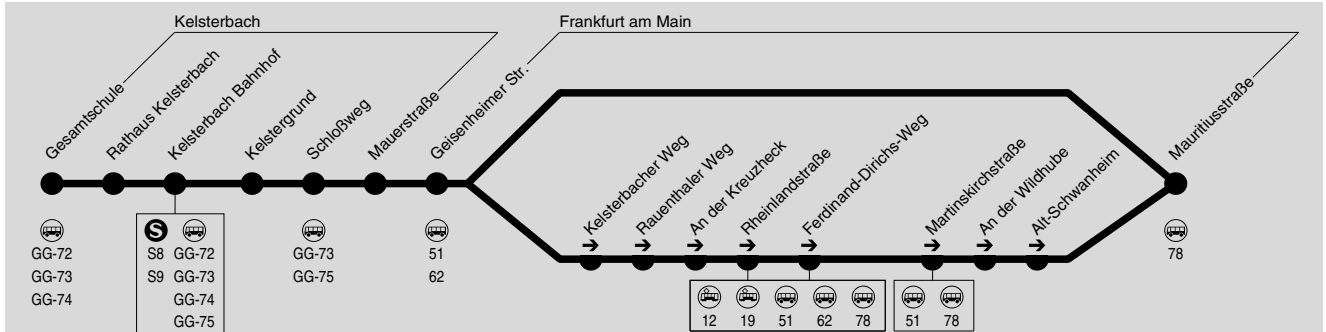

68

Nur an Schultagen der IGS Kelsterbach

Kelsterbach Gesamtschule → Frankfurt Schwanheim (→ Höchst Bahnhof)

RMV-Servicetelefon: 069 / 24 24 80 24

In den Ferien sowie samstags, sonn- und feiertags kein Betrieb.

Weihnachtsferien: 21.12.2020-08.01.2021, Osterferien: 06.04.-16.04.2021, Sommerferien: 19.07.-27.08.2021, Herbstferien: 11.10.-22.10.2021.

Bewegliche Ferientage im Kreis Groß-Gerau: 15.02., 14.05. und 04.06.2021, Zeugnisausgabe: 29.01.2021.