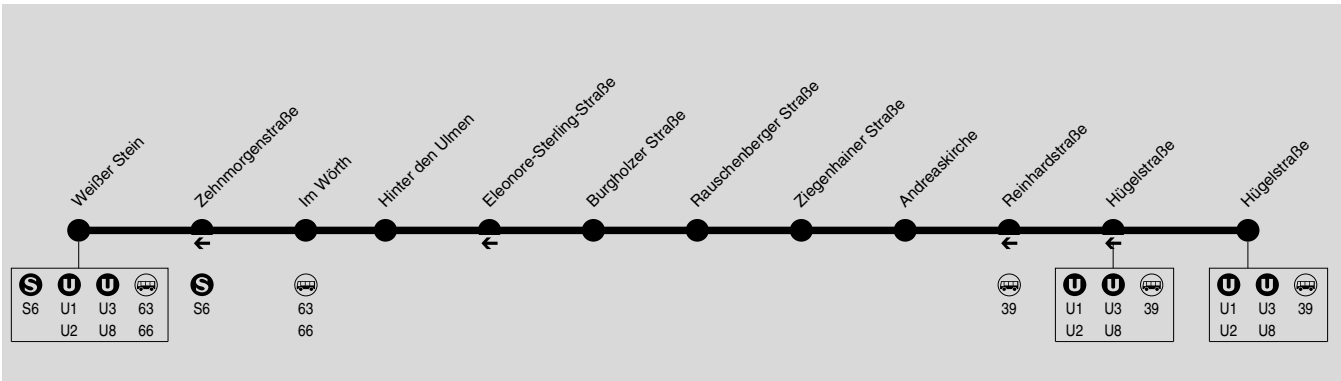

69

Eschersheim Weißer Stein → Dornbusch Hülgelstraße

Alpina

Wir sind transdev

RMV-Servicetelefon: 069 / 24 24 80 24

Am 24.12. Verkehr wie Samstag, ab ca. 18:00 Uhr kein Betrieb.
Am 31.12. Verkehr wie Samstag.

1378

Montag - Freitag

Weißer Stein	6.13	6.43	7.13	7.43	8.13	8.43	9.13	9.45	10.15	10.45	11.15	11.45	12.15	12.45	13.15	13.45	14.13	14.43	15.13	15.43
Im Wörth	6.14	6.44	7.14	7.44	8.14	8.44	9.14	9.46	10.16	10.46	11.16	11.46	12.16	12.46	13.16	13.46	14.14	14.44	15.14	15.44
Hinter den Ulmen	6.16	6.46	7.16	7.46	8.16	8.46	9.16	9.47	10.17	10.47	11.17	11.47	12.17	12.47	13.17	13.47	14.16	14.46	15.16	15.46
Burgholzer Straße	6.17	6.47	7.17	7.47	8.17	8.47	9.17	9.48	10.18	10.48	11.18	11.48	12.18	12.48	13.18	13.48	14.17	14.47	15.17	15.47
Rauschenberger Straße	6.18	6.48	7.18	7.48	8.18	8.48	9.18	9.49	10.19	10.49	11.19	11.49	12.19	12.49	13.19	13.49	14.18	14.48	15.18	15.48
Ziegenhainer Straße	6.19	6.49	7.19	7.49	8.19	8.49	9.19	9.50	10.20	10.50	11.20	11.50	12.20	12.50	13.20	13.50	14.19	14.49	15.19	15.49
Andreaskirche	6.20	6.50	7.20	7.50	8.20	8.50	9.20	9.51	10.21	10.51	11.21	11.51	12.21	12.51	13.21	13.51	14.20	14.50	15.20	15.50
Hülgelstraße	6.24	6.54	7.24	7.54	8.24	8.54	9.24	9.55	10.25	10.55	11.25	11.55	12.25	12.55	13.25	13.55	14.24	14.54	15.24	15.54

Montag - Freitag

Samstag

Weißer Stein	16.13	16.43	17.13	17.43	18.13	18.43	19.15	19.45	20.15	20.45	8.16	8.46	9.15	9.45	10.15	10.45	11.15	11.45	12.15	12.45
Im Wörth	16.14	16.44	17.14	17.44	18.14	18.44	19.16	19.46	20.16	20.46	8.17	8.47	9.16	9.46	10.16	10.46	11.16	11.46	12.16	12.46
Hinter den Ulmen	16.16	16.46	17.16	17.46	18.16	18.46	19.17	19.47	20.17	20.47	8.18	8.48	9.17	9.47	10.17	10.47	11.17	11.47	12.17	12.47
Burgholzer Straße	16.17	16.47	17.17	17.47	18.17	18.47	19.18	19.48	20.18	20.48	8.19	8.49	9.18	9.48	10.18	10.48	11.18	11.48	12.18	12.48
Rauschenberger Straße	16.18	16.48	17.18	17.48	18.18	18.48	19.19	19.49	20.19	20.49	8.20	8.50	9.19	9.49	10.19	10.49	11.19	11.49	12.19	12.49
Ziegenhainer Straße	16.19	16.49	17.19	17.49	18.19	18.49	19.20	19.50	20.20	20.50	8.21	8.51	9.20	9.50	10.20	10.50	11.20	11.50	12.20	12.50
Andreaskirche	16.20	16.50	17.20	17.50	18.20	18.50	19.21	19.51	20.21	20.51	8.22	8.52	9.21	9.51	10.21	10.51	11.21	11.51	12.21	12.51
Hülgelstraße	16.24	16.54	17.24	17.54	18.24	18.54	19.25	19.55	20.25	20.55	8.25	8.55	9.25	9.55	10.25	10.55	11.25	11.55	12.25	12.55

Samstag

Verkehrsbeschränkung