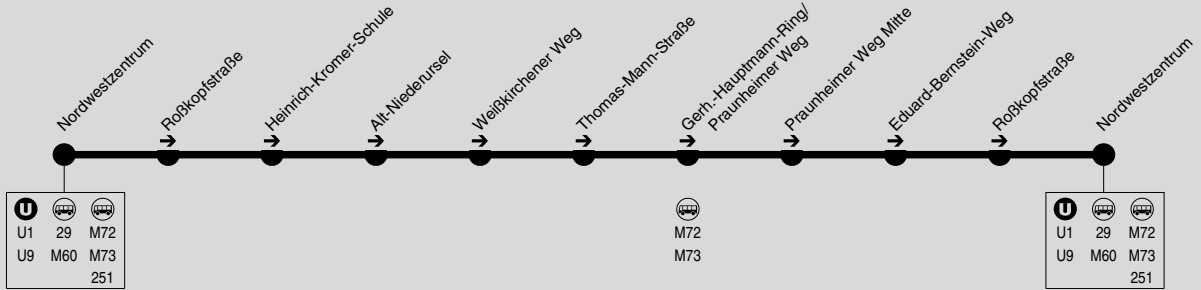

71

Nordwestzentrum → Niederursel Gerhart-Hauptmann-Ring → Nordwestzentrum

Alpina

Wir sind transdev

RMV-Servicetelefon: 069 / 24 24 80 24

Sonn- und Feiertag kein Betrieb. Am 24.12. und 31.12. Verkehr wie Samstag und ab 15:00 Uhr kein Betrieb.

1382

Montag - Freitag

Nordwestzentrum	5.43	5.58	6.13	6.28	6.43	6.53	7.03	7.13	7.23	7.33	7.43	7.58	8.13	8.28	8.43	8.58	9.13	9.43
Roßkopfstraße	5.45	6.00	6.15	6.30	6.45	6.55	7.05	7.15	7.25	7.35	7.45	8.00	8.15	8.30	8.45	9.00	9.15	9.45
Heinrich-Kromer-Schule	5.47	6.02	6.17	6.32	6.47	6.57	7.07	7.17	7.27	7.37	7.47	8.02	8.17	8.32	8.47	9.02	9.17	9.47
Alt-Niederursel	5.48	6.03	6.18	6.33	6.48	6.58	7.08	7.18	7.28	7.38	7.48	8.03	8.18	8.33	8.48	9.03	9.18	9.48
Weißkirchener Weg	5.49	6.04	6.19	6.34	6.49	6.59	7.09	7.19	7.29	7.39	7.49	8.04	8.19	8.34	8.49	9.04	9.19	9.49
Thomas-Mann-Straße	5.51	6.06	6.21	6.36	6.51	7.01	7.11	7.21	7.31	7.41	7.51	8.06	8.21	8.36	8.51	9.06	9.21	9.51
G.-Hauptmann-Ring/Praunh.Weg	5.52	6.07	6.22	6.37	6.52	7.02	7.12	7.22	7.32	7.42	7.52	8.07	8.22	8.37	8.52	9.07	9.22	9.52
Praunheimer Weg Mitte	5.53	6.08	6.23	6.38	6.53	7.03	7.13	7.23	7.33	7.43	7.53	8.08	8.23	8.38	8.53	9.08	9.23	9.53
Eduard-Bernstein-Weg	5.54	6.09	6.24	6.39	6.54	7.04	7.14	7.24	7.34	7.44	7.54	8.09	8.24	8.39	8.54	9.09	9.24	9.54
Roßkopfstraße	5.56	6.11	6.26	6.41	6.56	7.06	7.16	7.26	7.36	7.46	7.56	8.11	8.26	8.41	8.56	9.11	9.26	9.56
Nordwestzentrum	5.58	6.13	6.28	6.43	6.58	7.08	7.18	7.28	7.38	7.48	7.58	8.13	8.28	8.43	8.58	9.13	9.28	9.58