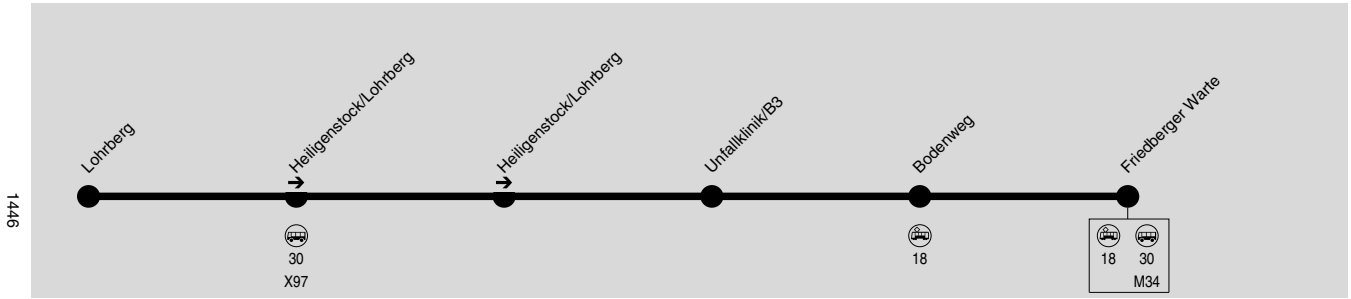

83

Seckbach Lohrberg → Friedberger Warte

RMV-Servicetelefon: 069 / 24 24 80 24

Kleinbus - keine Fahrradbeförderung möglich.
Betrieb nur an Samstagen, Sonn- und Feiertagen im Sommer.

Samstag

Sonn- und Feiertag

Lohrberg	11.04	11.34	12.04	alle	19.34	20.04	20.34	21.02	21.32	22.02	10.59	11.29	11.59	alle	19.29	19.59	20.29	21.02	21.32	22.02	
Heiligenstock/Lohrberg	11.06	11.36	12.06	30	19.36	20.06	20.36	21.04	21.34	22.04	11.01	11.31	12.01	30	19.31	20.01	20.31	21.04	21.34	22.04	
Heiligenstock/Lohrberg	11.09	11.39	12.09	Min	19.39	20.09	20.39	21.07	21.37	22.07	11.04	11.34	12.04	Min	19.34	20.04	20.34	21.07	21.37	22.07	
Unfallklinik/B3	11.11	11.41	12.11		19.41	20.11	20.41	21.09	21.39	22.09	11.06	11.36	12.06		19.36	20.06	20.36	21.09	21.39	22.09	
Bodenweg	11.13	11.43	12.13		19.43	20.13	20.43	21.10	21.40	22.10	11.08	11.38	12.08		19.38	20.08	20.38	21.10	21.40	22.10	
Friedberger Warte	11.15	11.45	12.15		19.45	20.15	20.45	21.12	21.42	22.12	11.10	11.40	12.10		19.40	20.10	20.40	21.12	21.42	22.12	
18 Friedberger Warte	ab	11.19	11.49	12.19		19.49	20.19	20.49	21.16	21.46	22.16	11.14	11.44	12.14		19.44	20.14	20.44	21.16	21.46	22.16
18 Konstablerwache	an	11.31	12.01	12.31		20.01	20.31	21.01	21.27	21.57	22.27	11.26	11.56	12.26		19.56	20.26	20.56	21.27	21.57	22.27