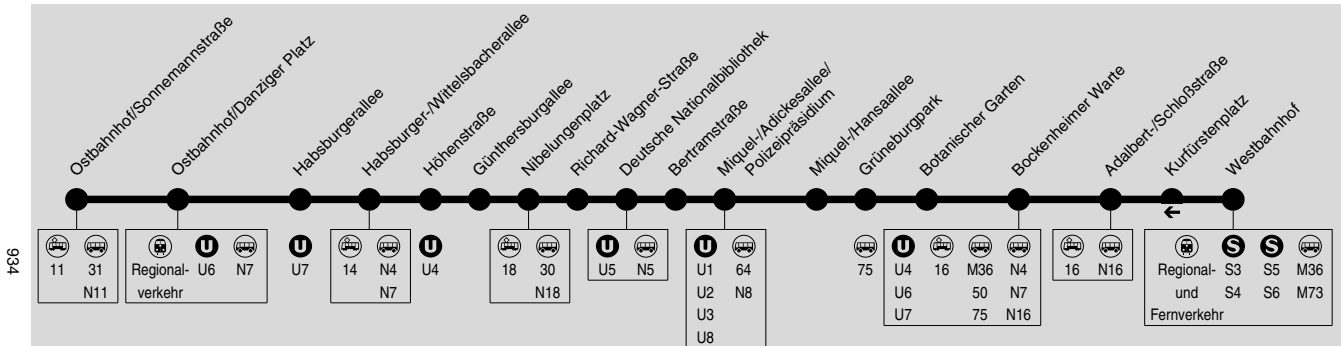

M32

Ostbahnhof → Höhenstraße → Miquel-/Adickesallee →
Bockenheimer Warte → Westbahnhof

Am 24.12. und 31.12. Verkehr wie Samstag.

Montag - Freitag

Ostbahnhof/Sonnemannstraße	4.14	4.44	4.59	5.14	5.29	5.44	5.59	6.12	6.22	6.32	6.42	6.52	7.02	7.12	alle	9.22	9.34	9.44	9.54	10.04
Ostbahnhof/Danziger Platz	4.15	4.45	5.00	5.15	5.30	5.45	6.00	6.13	6.23	6.33	6.43	6.53	7.03	7.13	10	9.23	9.35	9.45	9.55	10.05
Habsburgerallee	4.17	4.47	5.02	5.17	5.32	5.47	6.02	6.15	6.25	6.35	6.45	6.55	7.05	7.15	Min	9.25	9.37	9.47	9.57	10.07
Habsburger-/Wittelsbacherallee	4.18	4.48	5.03	5.18	5.33	5.48	6.03	6.16	6.26	6.36	6.46	6.56	7.06	7.16		9.26	9.38	9.48	9.58	10.08
Höhenstraße	4.20	4.50	5.05	5.20	5.35	5.50	6.05	6.18	6.28	6.38	6.48	6.58	7.08	7.18		9.28	9.40	9.50	10.00	10.10
Nibelungenplatz	4.24	4.54	5.09	5.24	5.39	5.54	6.09	6.22	6.32	6.42	6.52	7.02	7.12	7.22		9.32	9.44	9.54	10.04	10.14
Richard-Wagner-Straße	4.25	4.55	5.10	5.25	5.40	5.55	6.10	6.24	6.34	6.44	6.54	7.04	7.14	7.24		9.34	9.45	9.55	10.05	10.15
Dt. Nationalbibliothek	4.27	4.57	5.12	5.27	5.42	5.57	6.12	6.27	6.37	6.47	6.57	7.07	7.17	7.27		9.37	9.47	9.57	10.07	10.17
Bertramstraße	4.28	4.58	5.13	5.28	5.43	5.58	6.13	6.28	6.38	6.48	6.58	7.08	7.18	7.28		9.38	9.48	9.58	10.08	10.18
Miquel-/Adickesallee	4.30	5.00	5.15	5.30	5.45	6.00	6.15	6.30	6.40	6.50	7.00	7.10	7.20	7.30		9.40	9.50	10.00	10.10	10.20

Grüneburgpark	4.32	5.02	5.17	5.32	5.47	6.02	6.17	6.32	6.42	6.52	7.02	7.12	7.22	7.32		9.42	9.52	10.02	10.12	10.22
Botanischer Garten	4.34	5.04	5.19	5.34	5.49	6.04	6.19	6.34	6.44	6.54	7.04	7.14	7.24	7.34		9.44	9.54	10.04	10.14	10.24
Bockenheimer Warte	4.37	5.07	5.22	5.37	5.52	6.07	6.22	6.37	6.47	6.57	7.07	7.17	7.27	7.37		9.47	9.57	10.07	10.17	10.27
Adalbert-/Schloßstraße	4.39	5.09	5.24	5.39	5.54	6.09	6.24	6.39	6.49	6.59	7.09	7.19	7.29	7.39		9.49	9.59	10.09	10.19	10.29
Westbahnhof	4.41	5.11	5.26	5.41	5.56	6.11	6.26	6.41	6.51	7.01	7.11	7.21	7.31	7.41		9.51	10.01	10.11	10.21	10.31