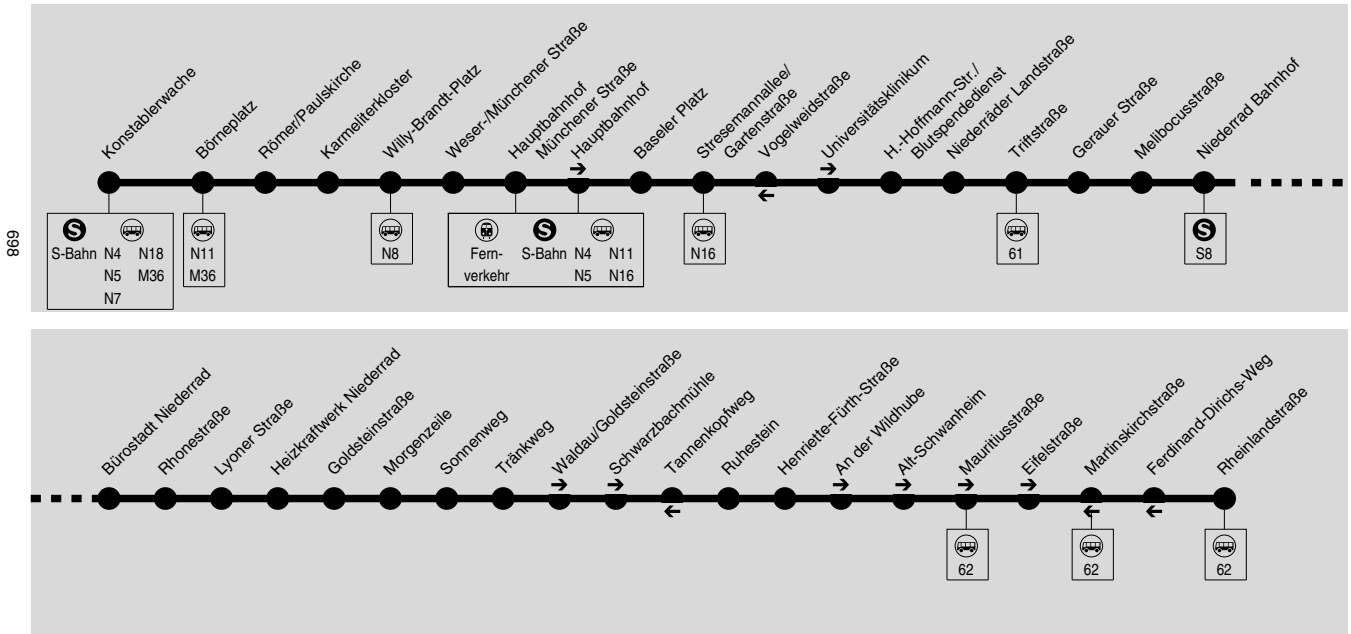

## Konstablerwache → Altstadt → Hauptbahnhof → Niederrad → Siedlung Goldstein → Schwanheim Rheinlandstraße

IN•DER•CITY•BUS

RMV-Servicetelefon: 069 / 24 24 80 24

Das Fahrtenangebot in den Wochenendnächten finden Sie in der Straßenbahnlinie 12.

### Nächte So/Mo bis Do/Fr, nicht vor Feiertagen

N18 Unfallklinik	ab		2.13	2.43	
N18 Bodenweg	ab		2.15	2.45	
N18 Konstablerwache	an		2.28	2.58	
	Hinweise		<b>N18</b>	<b>N18</b>	
Konstablerwache		1.32	2.02	2.32	3.02
Börneplatz		1.33	2.03	2.33	3.03
Römer/Paulskirche		1.34	2.04	2.34	3.04
Karmeliterkloster		1.35	2.05	2.35	3.05
Willy-Brandt-Platz		1.36	2.06	2.36	3.06
Weser-/Münchener Straße		1.37	2.07	2.37	3.07
Hauptbahnhof/Münchener Straße		1.39	2.09	2.39	3.09
Hauptbahnhof		1.42	2.12	2.42	3.12
Baseler Platz		1.44	2.14	2.44	3.14
Stresemannallee/Gartenstraße		1.46	2.16	2.46	3.16
Universitätsklinikum		1.47	2.17	2.47	3.17
Hch. Hoffmann-Str./Blutsp.Dienst		1.49	2.19	2.49	3.19
Niederräder Landstraße		1.50	2.20	2.50	3.20
Triftstraße		1.51	2.21	2.51	3.21
Gerauer Straße		1.53	2.23	2.53	3.23
Melibocusstraße		1.54	2.24	2.54	3.24
Niederrad Bahnhof		1.55	2.25	2.55	3.25
Bürostadt Niederrad		1.56	2.26	2.56	3.26
Rhonestraße		1.58	2.28	2.58	3.28
Lyoner Straße		1.59	2.29	2.59	3.29
Heizkraftwerk Niederrad		2.01	2.31	3.01	3.31
Goldsteinstraße		2.02	2.32	3.02	3.32
Morgenzeile		2.03	2.33	3.03	3.33
Sonnenweg		2.04	2.34	3.04	3.34
Tränkweg		2.06	2.36	3.06	3.36
Waldau/Goldsteinstraße		2.08	2.38	3.08	3.38
Schwarzbachmühle		2.10	2.40	3.10	3.40
Ruhestein		2.12	2.42	3.12	3.42
Henriette-Fürth-Straße		2.14	2.44	3.14	3.44
An der Wildhube		2.15	2.45	3.15	3.45
Alt-Schwanheim		2.17	2.47	3.17	3.47
Mauritiusstraße		2.18	2.48	3.18	3.48
Eifelstraße		2.19	2.49	3.19	3.49
Rheinlandstraße		2.21	2.51	3.21	3.51

**N18**: Bus kommt als Linie N18 aus Richtung Festberg Unfallklinik

669

**>N18** Bus fährt weiter als Linie N18 in Richtung Festeburg Unfallklinik