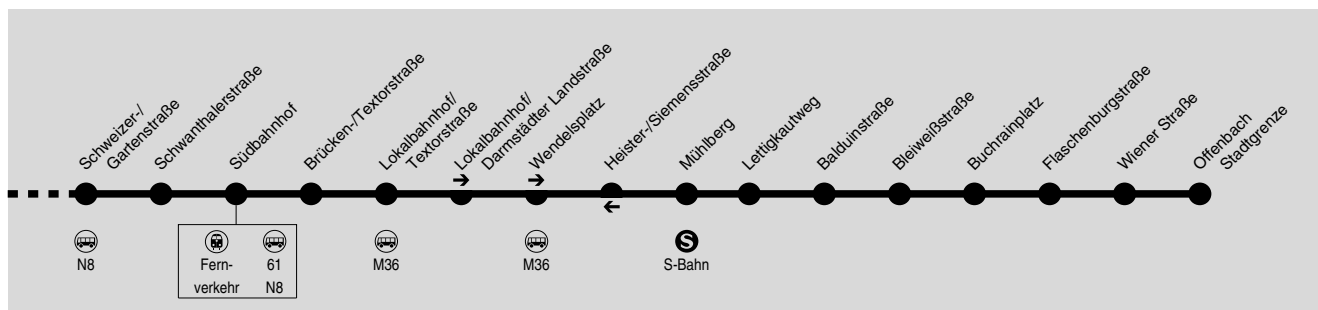

Nächte So/Mo bis Do/Fr, nicht vor Feiertagen

Ginnheim [U]			2.13	2.43	3.13	3.40	4.10		
Markus-Krankenhaus			2.14	2.44	3.14	3.41	4.11		
Frauenfriedenskirche			2.16	2.46	3.16	3.43	4.13		
Juliusstraße			2.17	2.47	3.17	3.44	4.14		
Falkstraße			2.19	2.49	3.19	3.46	4.16		
Adalbert-/Schloßstraße			2.20	2.50	3.20	3.47	4.17		
Festhalle/Messe			2.25	2.55	3.25	3.52	4.22		
Platz der Republik			2.27	2.57	3.27	3.54	4.24		
Hauptbahnhof		1.07	1.37	2.02	2.28	2.58	3.28	3.55	4.25
Hauptbahnhof	an	1.08	1.38	2.03	2.29	2.59	3.29	3.56	4.26
Hauptbahnhof	ab	1.08	1.38	2.03	2.33	3.03	3.33		
Baseler Platz		1.10	1.40	2.05	2.35	3.05	3.35		
Stresemannallee/Gartenstraße		1.12	1.42	2.07	2.37	3.07	3.37		
Stresemann-/Kennedyallee		1.14	1.44	2.09	2.39	3.09	3.39		
Otto-Hahn-Platz		1.15	1.45	2.10	2.40	3.10	3.40		
Schweizer-/Gartenstraße		1.15	1.45	2.10	2.40	3.10	3.40		
Schwanthalerstraße		1.17	1.47	2.12	2.42	3.12	3.42		
Südbahnhof	an	1.19	1.49	2.14	2.44	3.14	3.44		
Südbahnhof	ab	1.19	1.49	2.17	2.47	3.17	3.47		
Brücken-/Textorstraße		1.19	1.49	2.17	2.47	3.17	3.47		
Lokalbahnhof/Textorstraße		1.20	1.50	2.18	2.48	3.18	3.48		
Lokalbahnhof/Darmst. Ldstr.		1.21	1.51	2.19	2.49	3.19	3.49		
Wendelsplatz		1.22	1.52	2.20	2.50	3.20	3.50		
Mühlberg		1.23	1.53	2.21	2.51	3.21	3.51		
Lettigkautweg		1.24	1.54	2.22	2.52	3.22	3.52		
Balduinstraße		1.26	1.56	2.24	2.54	3.24	3.54		
Bleiweißstraße		1.27	1.57	2.25	2.55	3.25	3.55		
Buchrainplatz		1.28	1.58	2.26	2.56	3.26	3.56		
Flaschenburgstraße		1.29	1.59	2.27	2.57	3.27	3.57		
Wiener Straße		1.30	2.00	2.28	2.58	3.28	3.58		
Offenbach Stadtgrenze		1.32	2.02	2.30	3.00	3.30	4.00