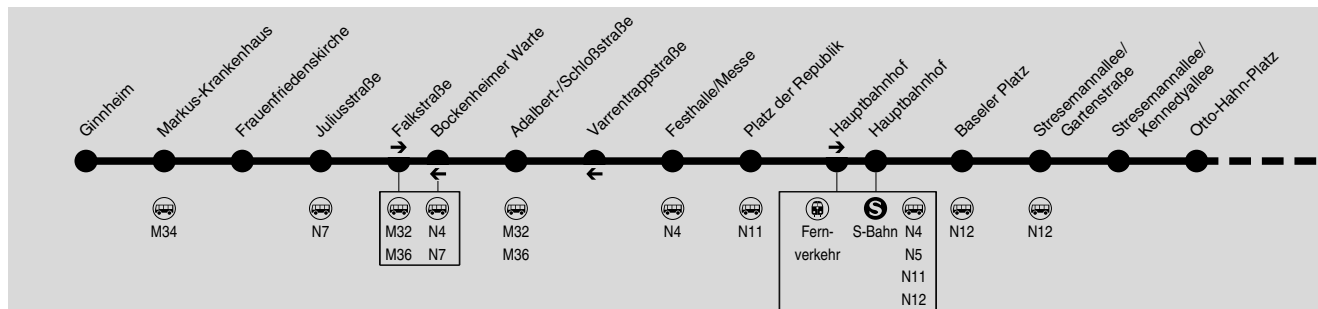

N16

Ginnheim → Bockenheimer Warte → Messe → Hauptbahnhof → Südbahnhof → Oberrad → Offenbach Stadtgrenze

IN DER CITYBUS

RMV-Servicetelefon: 069 / 24 24 80 24

Das Fahrtenangebot in den Wochenendnächten finden Sie in der Straßenbahnlinie 16.

782

783